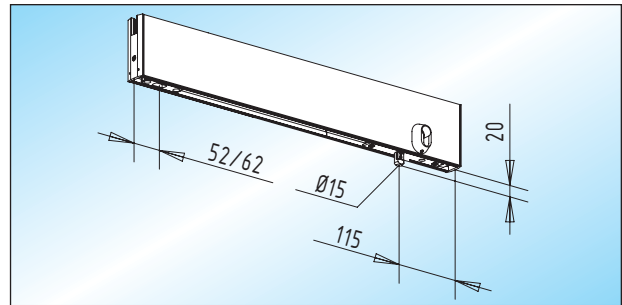

55/65 mm Drehpunkt

- **unten:** Achseinsatz für flachkonische Bodentürschließerachse
- **oben:** Achseinsatz für $\varnothing 15$ mm Achslagerbolzen

PS 10 / PS 20 - Klemmschiene (105 mm)
Klemmschiene ohne Schloss

Glas	unten	oben
8 mm	33.100.0400.	33.200.0400.
10 mm	33.100.0900.	33.200.0900.
12 mm	33.100.1100.	33.200.1100.
15 mm	33.100.1200.	33.200.1200.
19 mm	33.100.1300.	33.200.1300.

- max. 1.400 mm Flügelbreite (Maß nach Angabe)

PS 12 / PS 22 - Klemmschiene (105 mm) / mit Schloss
Klemmschiene mit **senkrecht** schließendem
Rundriegelschloss

Glas	unten	oben
8 mm	33.104.0400.	33.204.0400.
10 mm	33.104.0900.	33.204.0900.
12 mm	33.104.1100.	33.204.1100.
15 mm	33.104.1200.	33.204.1200.
19 mm	33.104.1300.	33.204.1300.