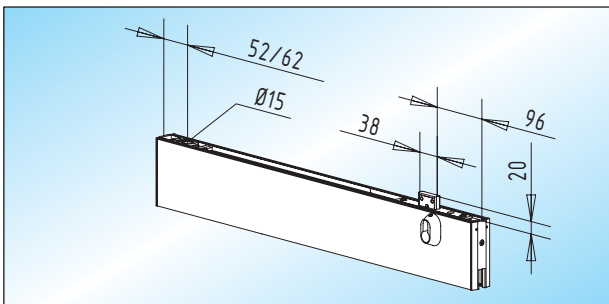

55/65 mm Drehpunkt

- **unten:** Achseinsatz für flachkonische Bodentürschließerachse
- **oben:** Achseinsatz für $\varnothing 15$ mm Achslagerbolzen

PS 10 / PS 20 - Klemmschiene (105 mm)
Klemmschiene ohne Schloss

Glas	unten	oben
8 mm	33.100.0400.	33.200.0400.
10 mm	33.100.0900.	33.200.0900.
12 mm	33.100.1100.	33.200.1100.
15 mm	33.100.1200.	33.200.1200.
19 mm	33.100.1300.	33.200.1300.

- max. 1.400 mm Flügelbreite (Maß nach Angabe)

PS 12 / PS 22 - Klemmschiene (105 mm) / mit Schloss
Klemmschiene mit **senkrecht** schließendem
Rundriegelschloss

Glas	unten	oben
8 mm	33.104.0400.	33.204.0400.
10 mm	33.104.0900.	33.204.0900.
12 mm	33.104.1100.	33.204.1100.
15 mm	33.104.1200.	33.204.1200.
19 mm	33.104.1300.	33.204.1300.