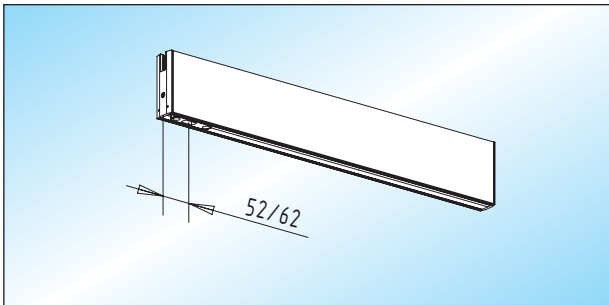

55/65 mm Drehpunkt

- **unten:** Achseinsatz für flachkonische Bodentürschließerachse
- **oben:** Achseinsatz für $\varnothing 15$ mm Achslagerbolzen

PS 10 / PS 20 - Klemmschiene (105 mm)
Klemmschiene ohne Schloss

Glas	unten	oben
8 mm	33.100.0400.	33.200.0400.
10 mm	33.100.0900.	33.200.0900.
12 mm	33.100.1100.	33.200.1100.
15 mm	33.100.1200.	33.200.1200.
19 mm	33.100.1300.	33.200.1300.

- max. 1.400 mm Flügelbreite (Maß nach Angabe)

PS 12 / PS 22 - Klemmschiene (105 mm) / mit Schloss
Klemmschiene mit **senkrecht** schließendem
Rundriegelschloss

Glas	unten	oben
8 mm	33.104.0400.	33.204.0400.
10 mm	33.104.0900.	33.204.0900.
12 mm	33.104.1100.	33.204.1100.
15 mm	33.104.1200.	33.204.1200.
19 mm	33.104.1300.	33.204.1300.