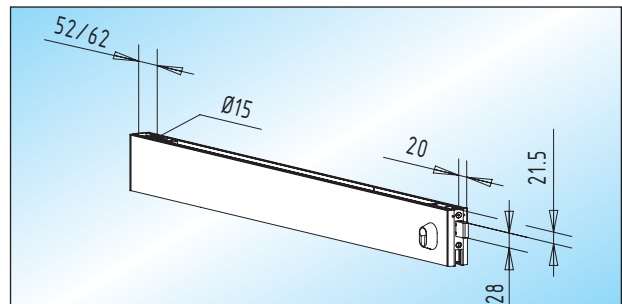

PS 14 / PS 24 - Klemmschiene (105 mm) / mit Schloss
Klemmschiene mit **waagrecht** schließendem
Flachriegelschloss

Glas	unten	oben
8 mm	33.106.0400.	33.206.0400. ....
10 mm	33.106.0900.	33.206.0900. ....
12 mm	33.106.1100.	33.206.1100. ....
15 mm	33.106.1200.	33.206.1200. ....
19 mm	33.106.1300.	33.206.1300. ....