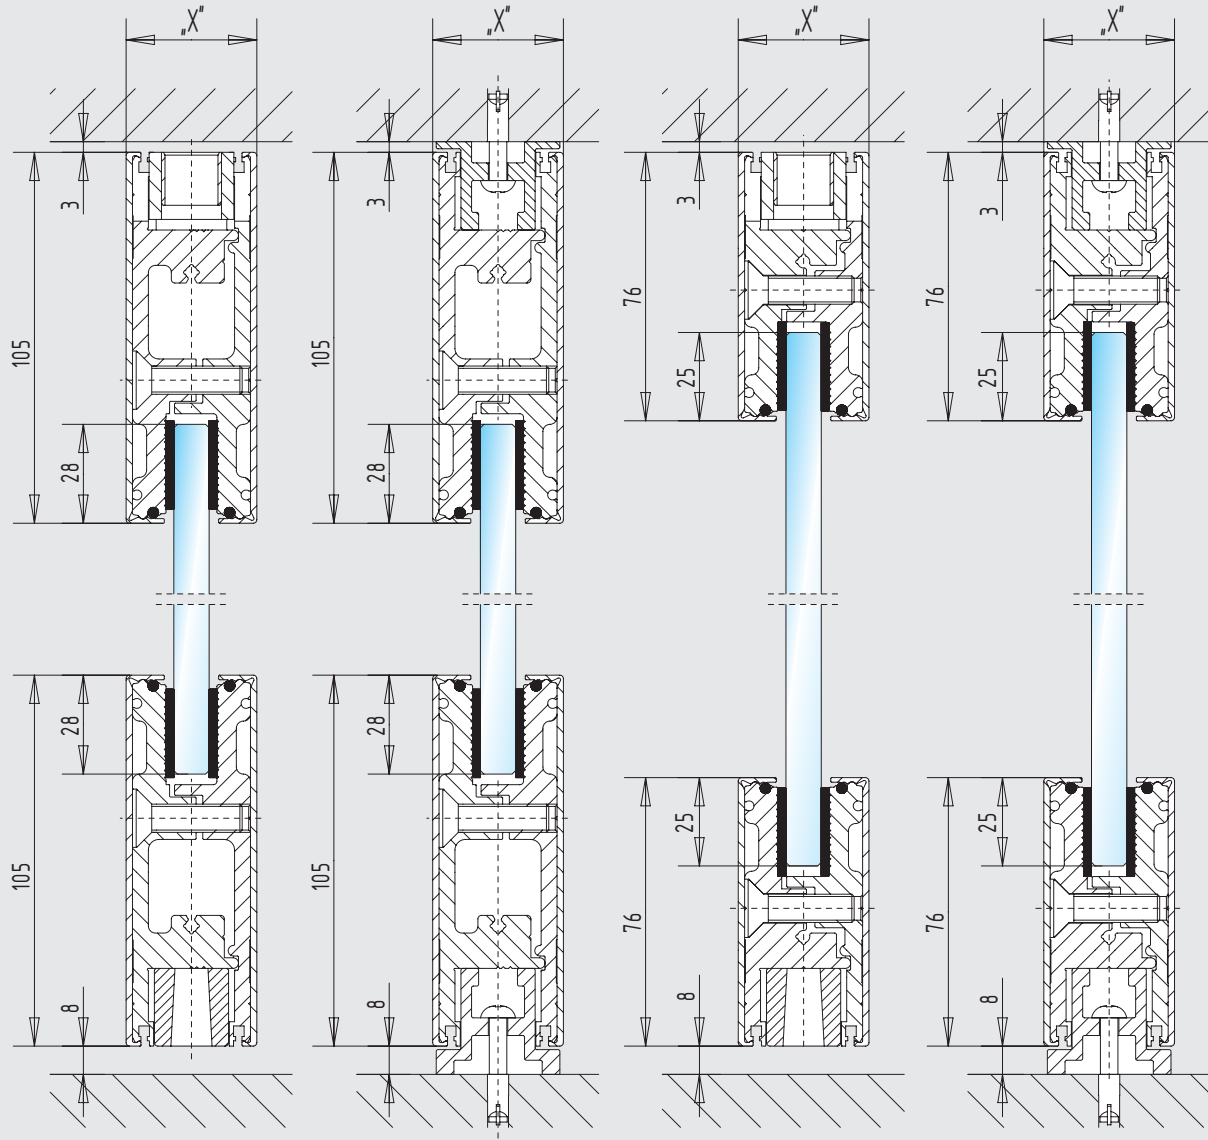

Technische Hinweise

Schnittdarstellung

Klemmschienen (105 mm) Seitenteilschienen (105 mm) Klemmschienen (76 mm) Seitenteilschienen (76 mm)

untere Klemmschiene mit KS-Lippendichtungen

untere Klemmschiene mit Dichtungsbürsten