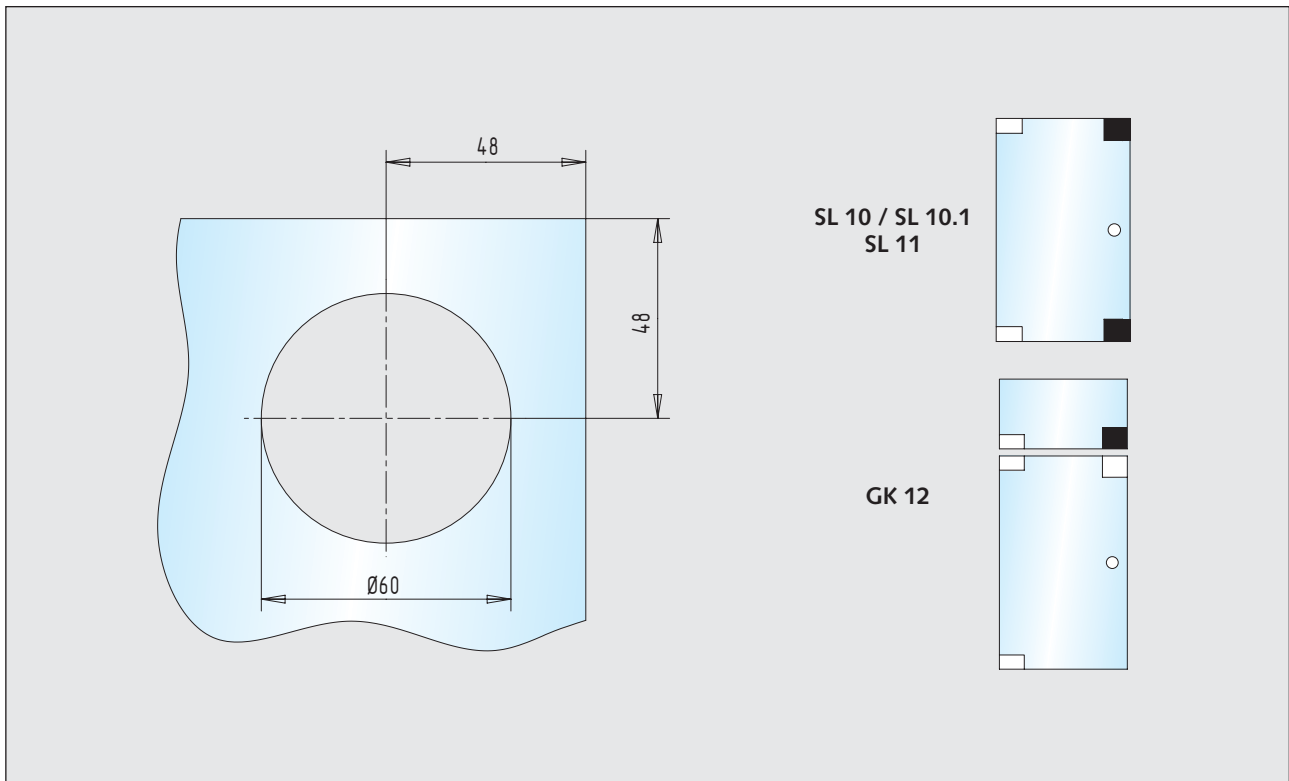

## Glasbearbeitungen

■ Sicherheits-Schlösser und Gegenkästen

Seite 264

Sicherheits-Schloss  
Gegenkasten

32.400.0600.\_\_\_\_ - 32.404.1300.\_\_\_\_  
32.406.0600.\_\_\_\_ - 32.406.1300.\_\_\_\_