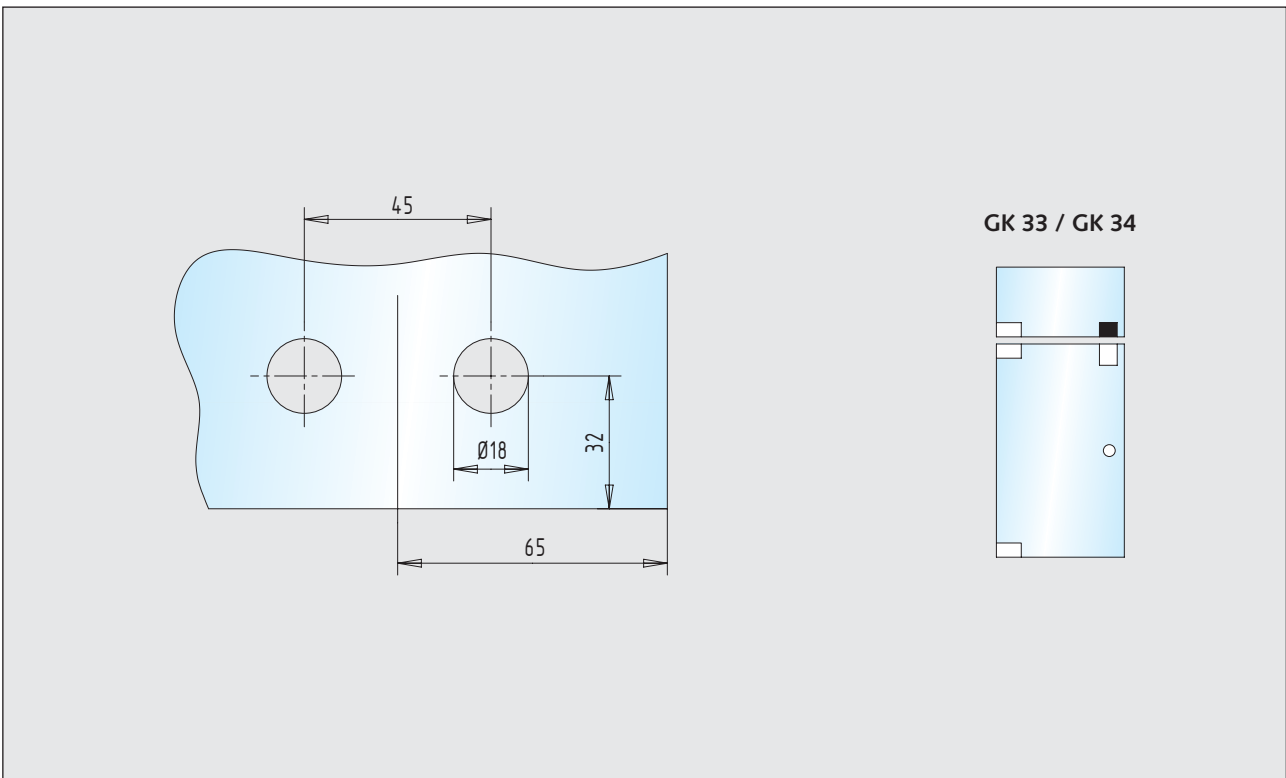

## Glasbearbeitungen

■ Eckschloss und Gegenkästen

Seite 263

Eckschloss / 15 mm freie Glaskante

32.300.0600.\_\_\_\_ - 32.300.1300.\_\_\_\_

Oberlicht-Gegenkasten

32.302.0600.\_\_\_\_ - 32.304.1300.\_\_\_\_