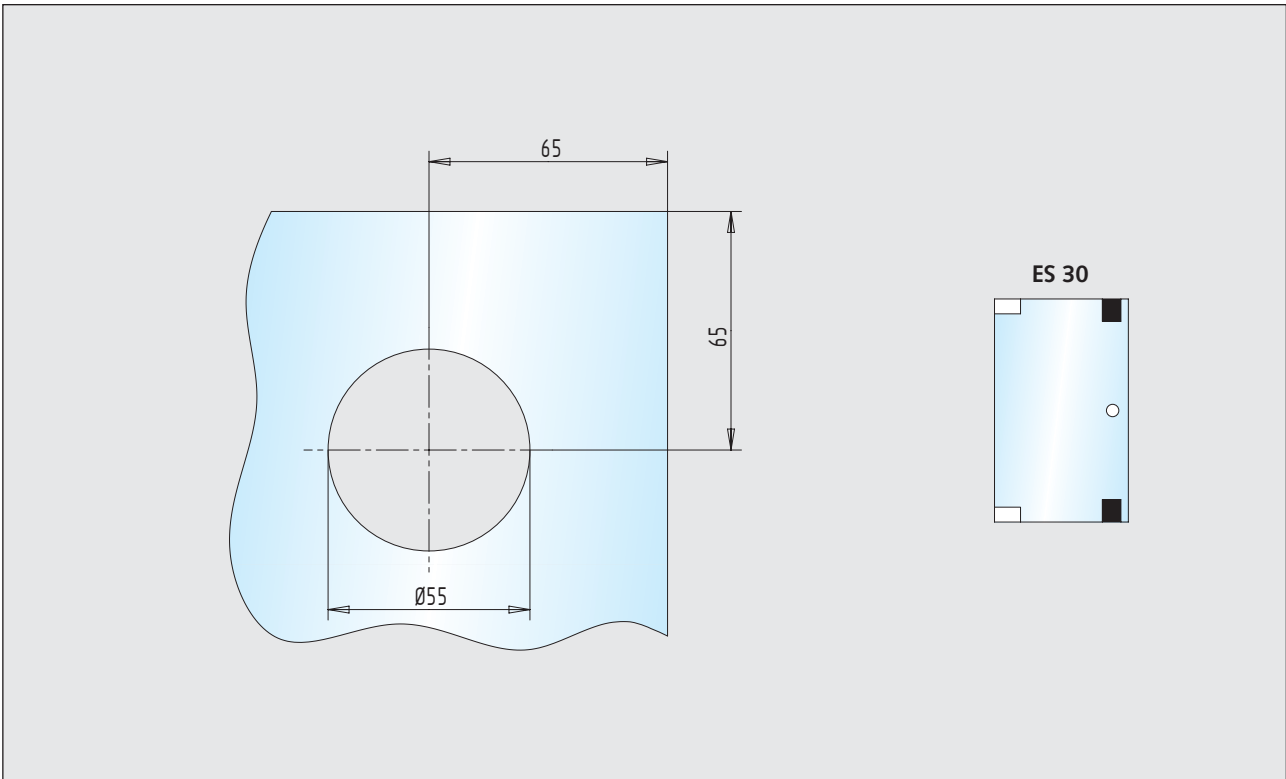

## Glasbearbeitungen

■ Eckschloss und Gegenkästen

Seite 263

Eckschloss / 15 mm freie Glaskante

32.300.0600.\_\_\_\_ - 32.300.1300.\_\_\_\_

Oberlicht-Gegenkasten

32.302.0600.\_\_\_\_ - 32.304.1300.\_\_\_\_