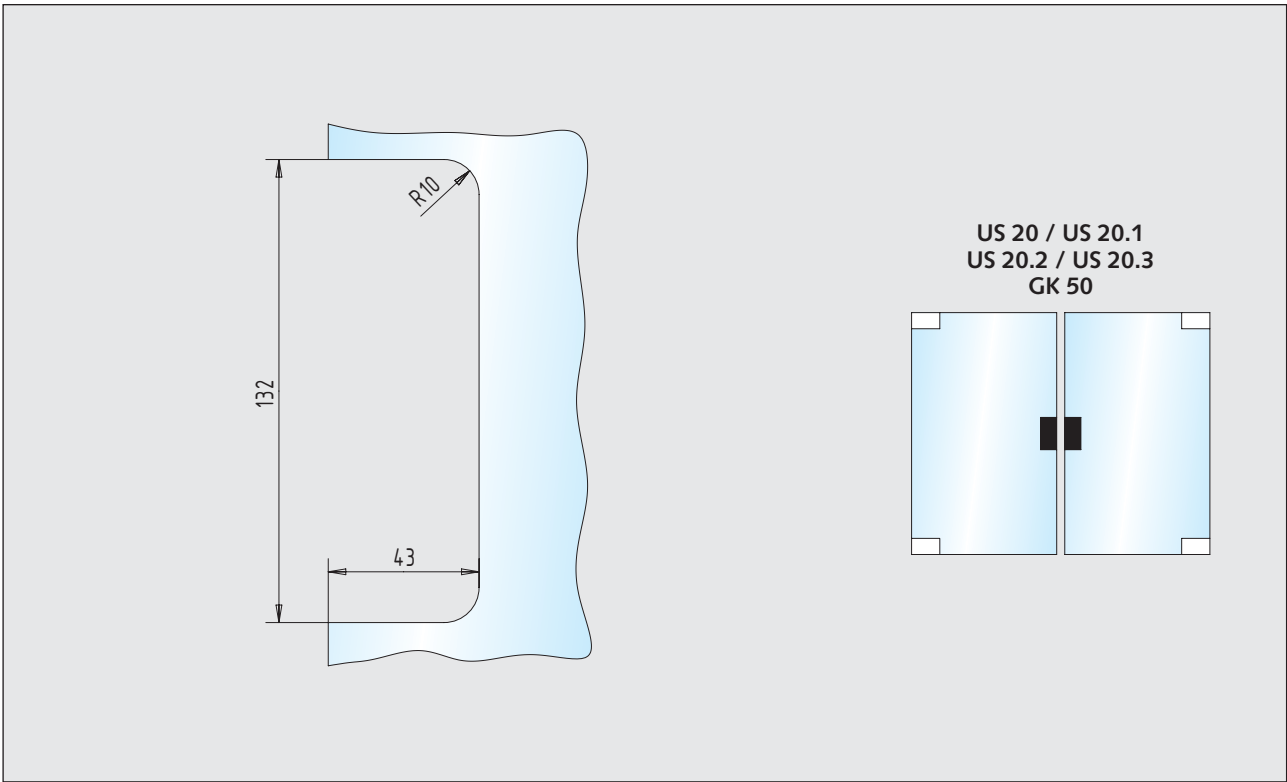

Glasbearbeitungen

■ Universal-Mittelschlösser und -Gegenkästen Seite 262

12

Universal-Mittelschloss
Universal-Gegenkasten

32.200.0600.____ - 32.206.1320.____
32.208.0600.____ - 32.208.1300.____