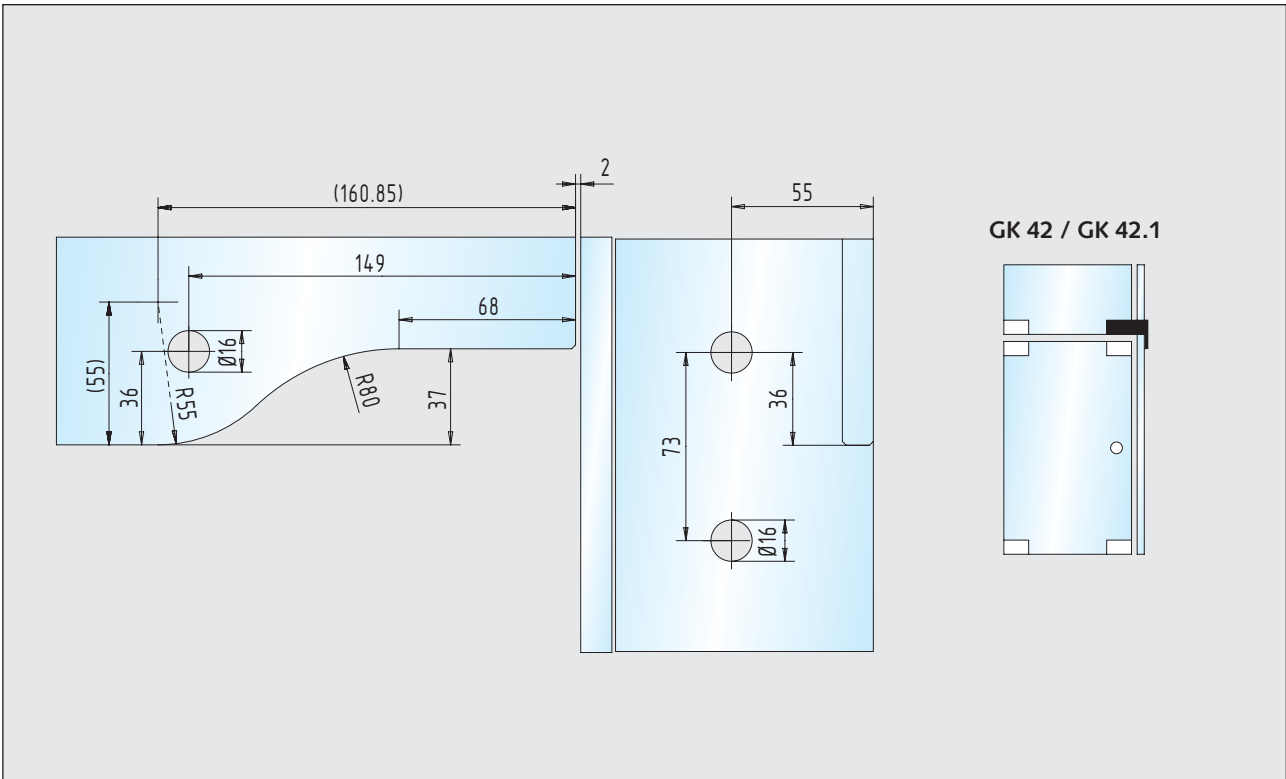

Glasbearbeitungen

■ Universal-Gegenkästen

Seite 261

Winkel-Gegenkasten / 90°

32.132.0610.____ - 32.134.1324.____

Winkel-Gegenkasten / 135°

32.136.0610.____ - 32.138.1324.____

12