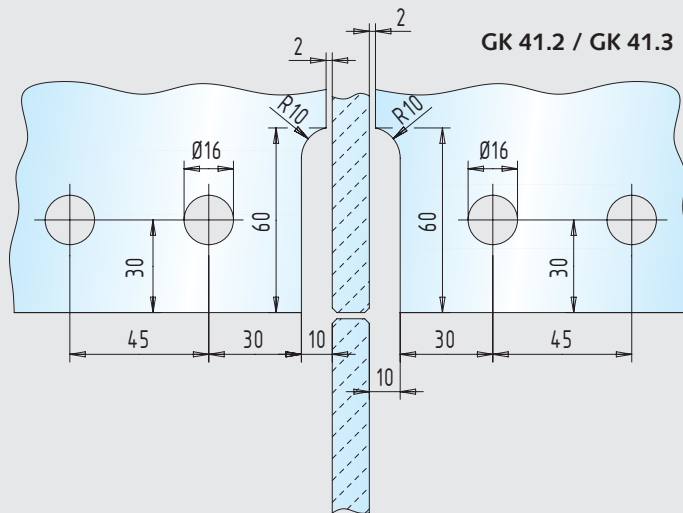

### Glasbearbeitungen

■ Universal-Gegenkästen

Seite 260

12

Winkel-Gegenkasten

einseitige Aussteifung

beidseitige Aussteifung

Winkel-Gegenkasten / einseitige Aussteifung  
Winkel-Gegenkasten / beidseitige Aussteifung

32.124.0610.\_\_\_\_ - 32.126.1324.\_\_\_\_  
32.128.0600.\_\_\_\_ - 32.130.1320.\_\_\_\_