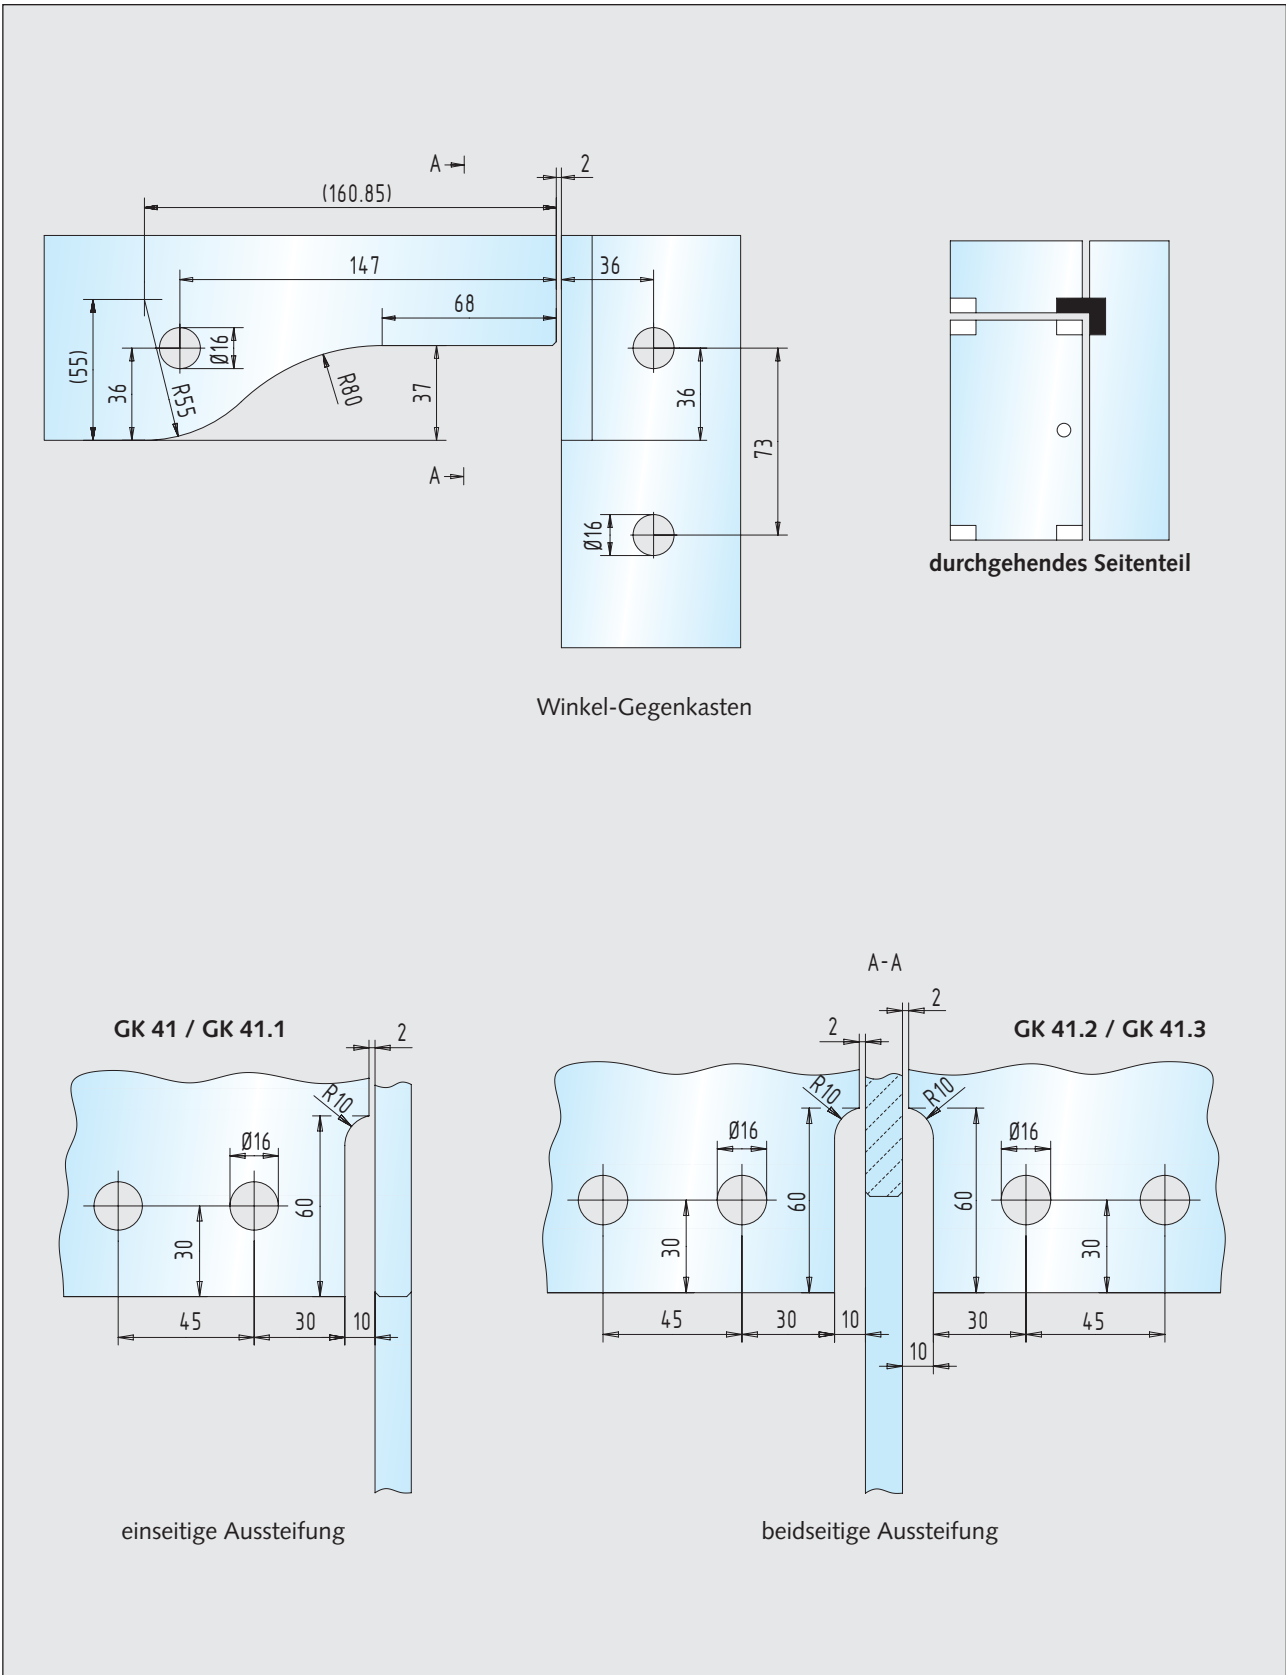

Glasbearbeitungen

■ Universal-Gegenkästen

Seite 260

Winkel-Gegenkasten / einseitige Aussteifung
Winkel-Gegenkasten / beidseitige Aussteifung

32.124.0610.____ - 32.126.1324.____
32.128.0600.____ - 32.130.1320.____