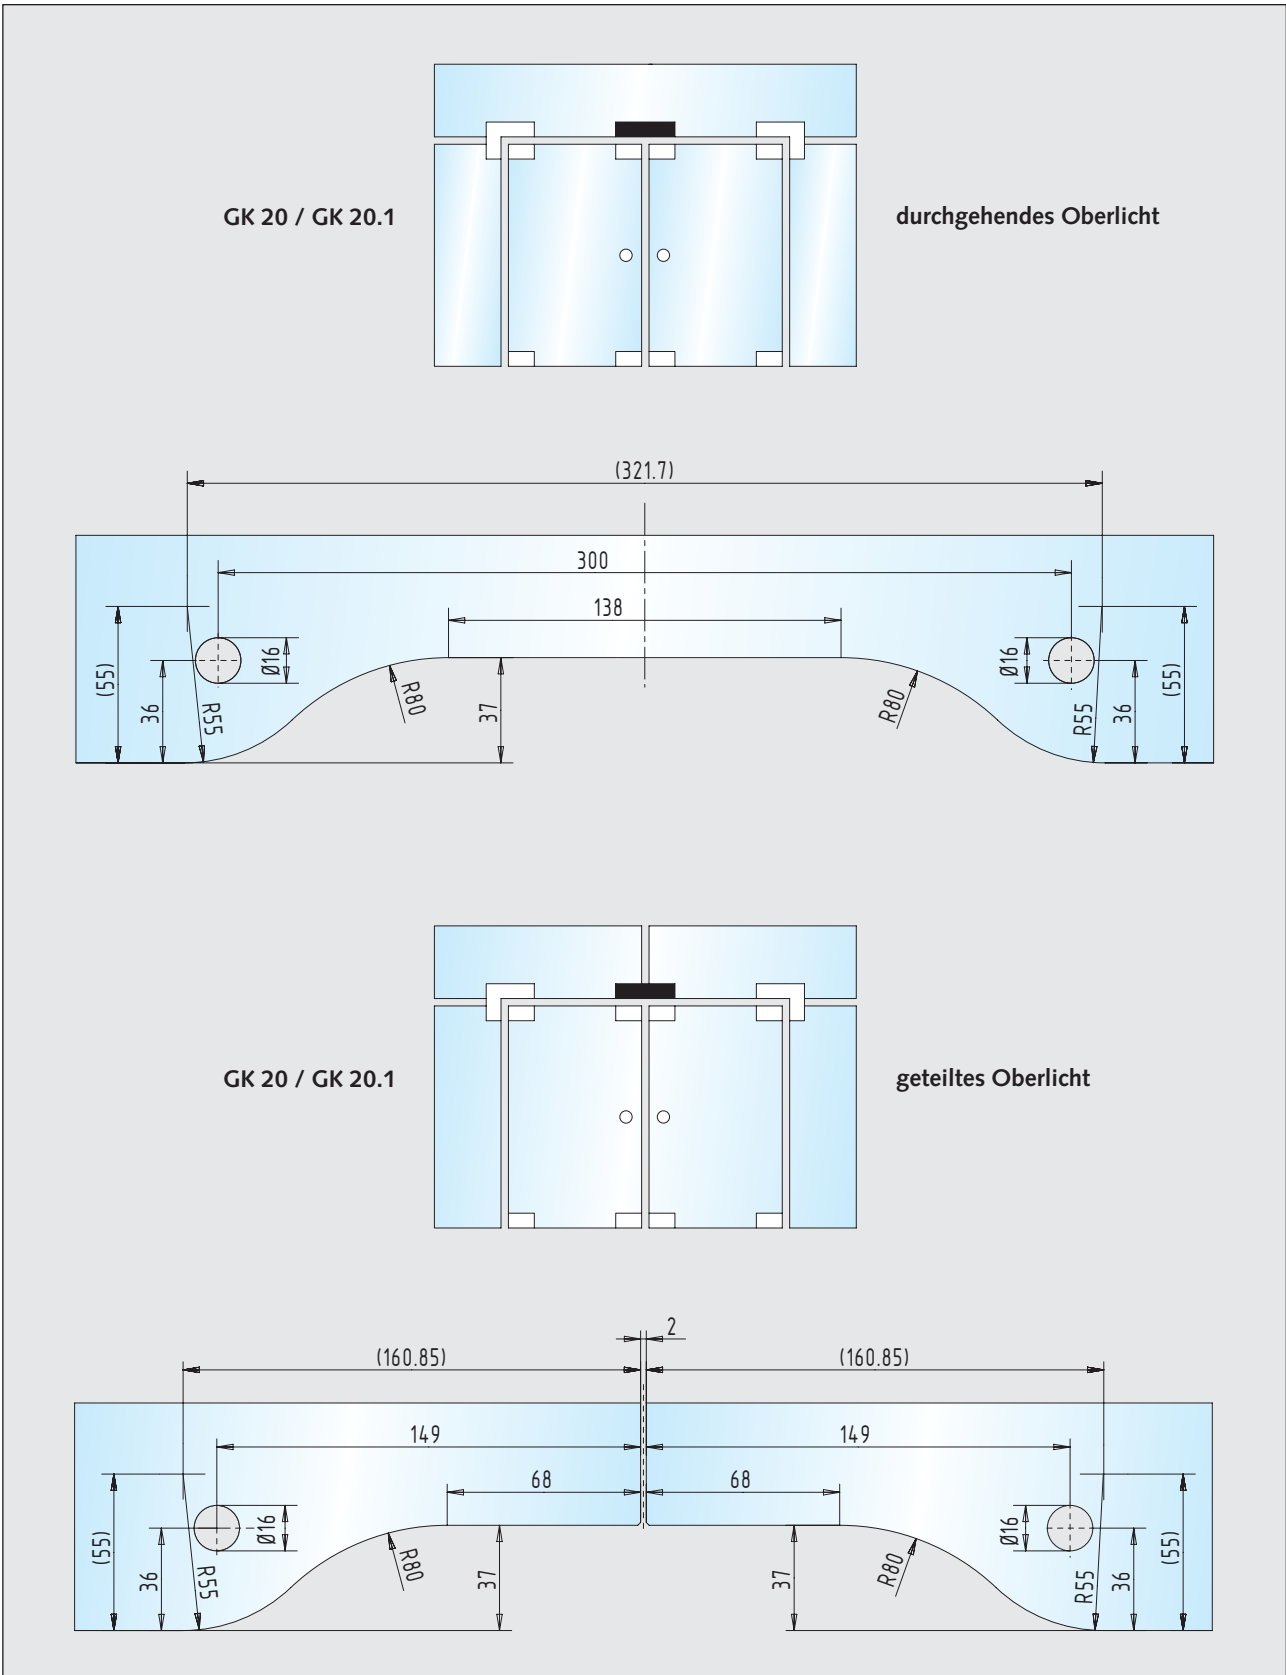

Glasbearbeitungen

■ Universal-Gegenkästen

Seite 259

doppelter Oberlicht-Gegenkasten

32.112.0600.____ - 32.114.1300.____

12