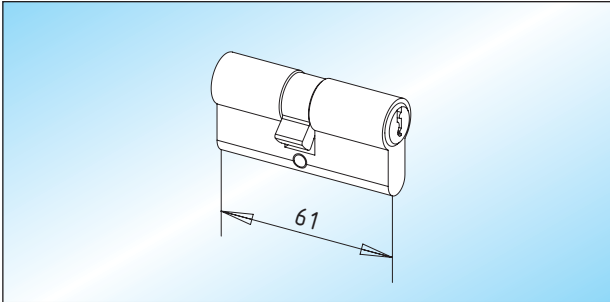

Zubehör

Profilzylinder
matt vernickelter Messing-Profilzylinder / DIN 18252,
61 mm lang, mit 3 Schlüsseln

Schließung	
verschiedenschließend	26.500.0000.325
gleichschließend	26.502.0000.325

Profil-Knaufzylinder
matt vernickelter Messing-Profil-Knaufzylinder /
DIN 18252, 61 mm lang, mit 3 Schlüsseln

Schließung	
verschiedenschließend	26.520.0000.325
gleichschließend	26.522.0000.325

Profilhalbzylinder
matt vernickelter Messing-Profilhalbzylinder / DIN 18252,
40,5 mm lang, mit 3 Schlüsseln

Schließung	
verschiedenschließend	26.510.0000.325
gleichschließend	26.512.0000.325