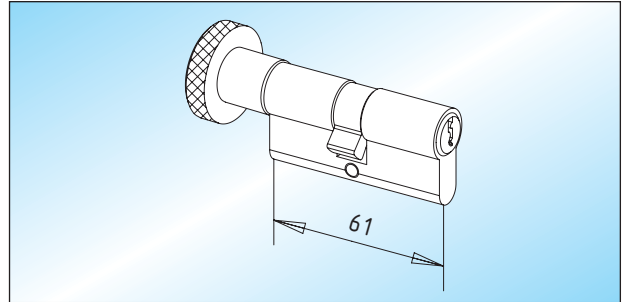

Zubehör

Profilzylinder
matt vernickelter Messing-Profilzylinder / DIN 18252,
61 mm lang, mit 3 Schlüsseln

Schließung	
verschiedenschließend	26.500.0000.325
gleichschließend	26.502.0000.325

Profil-Knaufzylinder
matt vernickelter Messing-Profil-Knaufzylinder /
DIN 18252, 61 mm lang, mit 3 Schlüsseln

Schließung	
verschiedenschließend	26.520.0000.325
gleichschließend	26.522.0000.325

Profilhalbzylinder
matt vernickelter Messing-Profilhalbzylinder / DIN 18252,
40,5 mm lang, mit 3 Schlüsseln

Schließung	
verschiedenschließend	26.510.0000.325
gleichschließend	26.512.0000.325