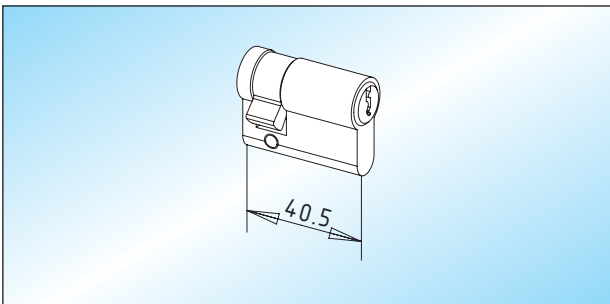

Zubehör

Profilzylinder
matt vernickelter Messing-Profilzylinder / DIN 18252,
61 mm lang, mit 3 Schlüsseln

Schließung	
verschiedenschließend	26.500.0000.325
gleichschließend	26.502.0000.325

Profil-Knaufzylinder
matt vernickelter Messing-Profil-Knaufzylinder /
DIN 18252, 61 mm lang, mit 3 Schlüsseln

Schließung	
verschiedenschließend	26.520.0000.325
gleichschließend	26.522.0000.325

Profilhalbzylinder
matt vernickelter Messing-Profilhalbzylinder / DIN 18252,
40,5 mm lang, mit 3 Schlüsseln

Schließung	
verschiedenschließend	26.510.0000.325
gleichschließend	26.512.0000.325