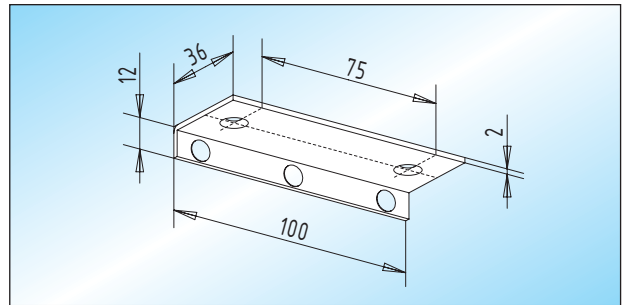

Anschlag

Anschlag aus Edelstahl mit Schrauben und Dübeln
zur Deckenbefestigung

32.606.0600.426