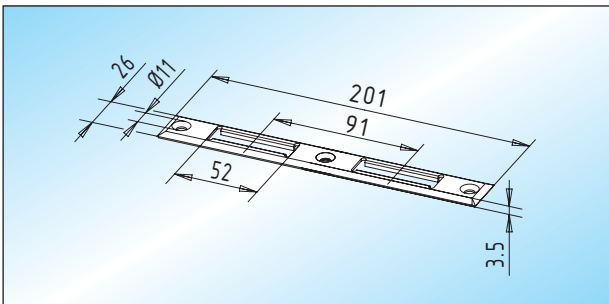

Schließblech

Schließblech mit Schrauben und Dübeln **passend zum Sicherheits-Schloss SL 10.** Lieferbar in Messing und Edelstahl!

32.602.0000. ....