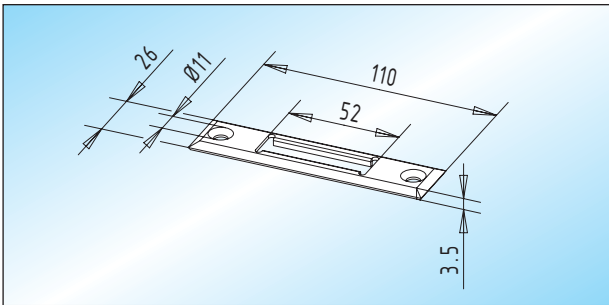

Zubehör

Schließblech

Schließblech mit Schrauben und Dübeln
Lieferbar in Messing und Edelstahl!

32.600.0000. ....