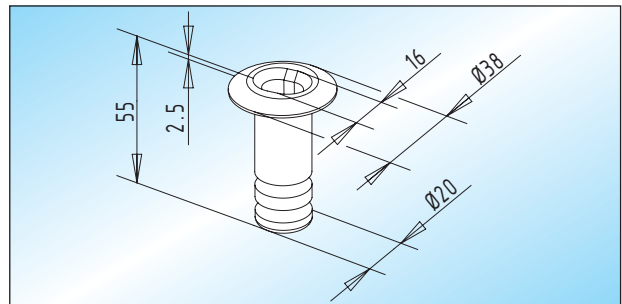

Zubehör

Schließblech

Schließblech mit Schrauben und Dübeln
Lieferbar in Messing und Edelstahl!

32.600.0000.

Anschlag

Anschlag aus Edelstahl mit Schrauben und Dübeln
zur Deckenbefestigung

32.606.0600.426

Schließblech

Schließblech mit Schrauben und Dübeln **passend zum Sicherheits-Schloss SL 10.** Lieferbar in Messing und Edelstahl!

32.602.0000.

Bodenbuchse

verzinkte Messing-Bodenbuchse für Rundriegel bis \varnothing 15 mm

32.610.0000.310

Schließblech / Anschlag

Schließblech aus Edelstahl mit Anschlag, Schrauben und Dübeln zur Deckenbefestigung

Glas

8 - 12 mm

32.604.0600.426

Bodenbuchse / Staubverschluss

Bodenbuchse mit federndem Staubverschluss und Edelstahl-Abdeckung, für Rundriegel bis \varnothing 15 mm in **nicht rostender Ausführung**