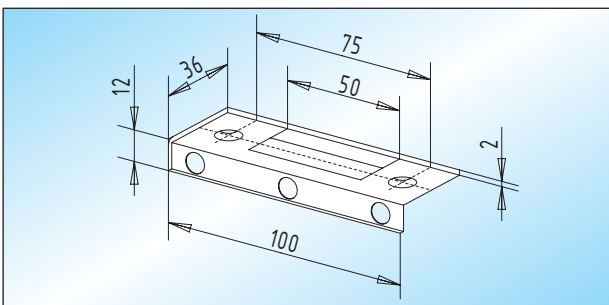

Schließblech mit Schrauben und Dübeln **passend zum Sicherheits-Schloss SL 10.** Lieferbar in Messing und Edelstahl!

32.602.0000.

Bodenbuchse

verzinkte Messing-Bodenbuchse für Rundriegel bis \varnothing 15 mm

32.610.0000.310

Schließblech / Anschlag

Schließblech aus Edelstahl mit Anschlag, Schrauben und Dübeln zur Deckenbefestigung

Glas

8 - 12 mm

32.604.0600.426

Bodenbuchse / Staubverschluss

Bodenbuchse mit federndem Staubverschluss und Edelstahl-Abdeckung, für Rundriegel bis \varnothing 15 mm in **nicht rostender Ausführung**