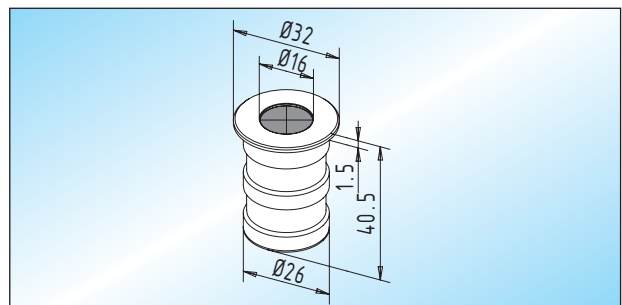

32.610.0000.310

Schließblech / Anschlag

Schließblech aus Edelstahl mit Anschlag, Schrauben und Dübeln zur Deckenbefestigung

Glas

8 - 12 mm

32.604.0600.426

Bodenbuchse / Staubverschluss

Bodenbuchse mit federndem Staubverschluss und Edelstahl-Abdeckung, für Rundriegel bis \varnothing 15 mm in **nicht rostender Ausführung**