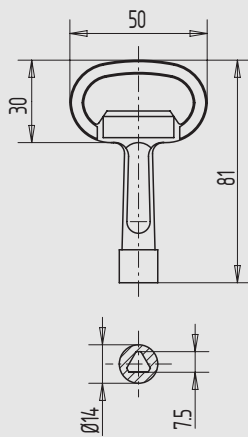

### Dornschlüssel für Doppelbart

Art.-Nr.	Ausführung	Material/Oberfläche
01.977.0032.710		GD-Zn, gal verzinkt
01.977.0052.710		GD-Zn, gal verzinkt

### Dornschlüssel für Spezialverschluss D.B.

Art.-Nr.	Material/Oberfläche
01.977.1100.625	GTW, vernickelt

### Dornschlüssel für 7 mm Dreikant

Art.-Nr.	Material/Oberfläche
01.977.1373.705	GD-Zn, roh