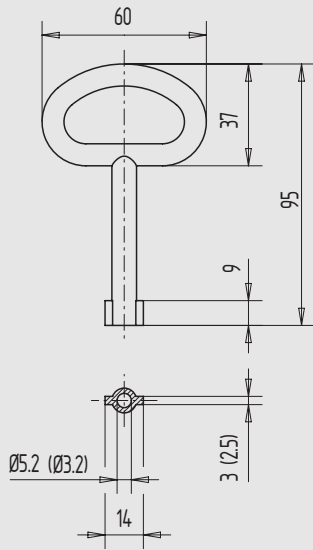

1

2

3

4

5

6

7

8

9

i