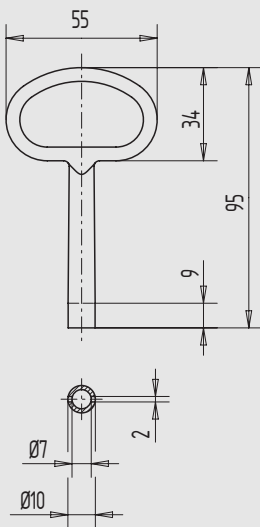

### Dornschlüssel für Doppelbart

Art.-Nr.	Ausführung	Material/Oberfläche
01.977.0032.710		GD-Zn, gal verzinkt
01.977.0052.710		GD-Zn, gal verzinkt

### Dornschlüssel für Spezialverschluss D.B.

Art.-Nr.	Material/Oberfläche
01.977.1100.625	GTW, vernickelt

### Dornschlüssel für 7 mm Dreikant

Art.-Nr.	Material/Oberfläche
01.977.1373.705	GD-Zn, roh