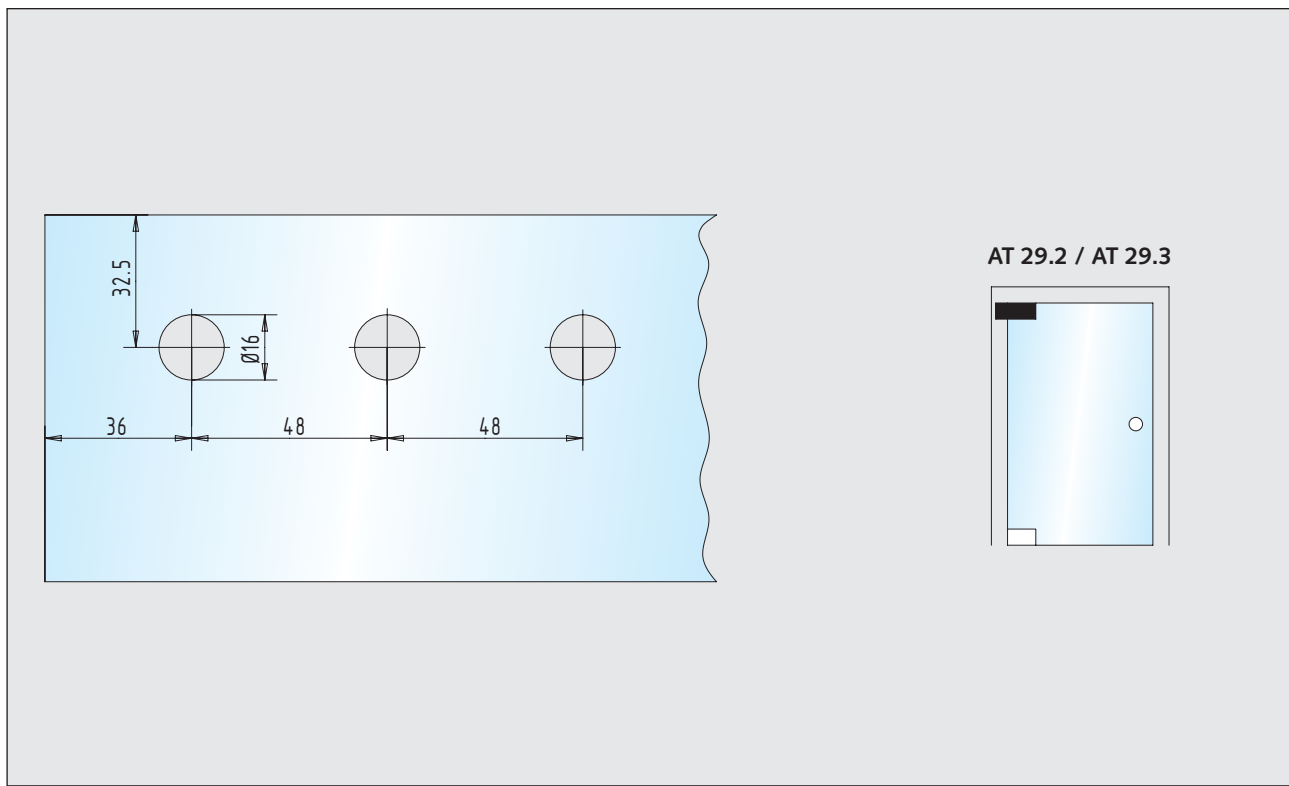

## Glasbearbeitungen

■ Klemmbeschläge 24 – 45 mm Falztiefe Seite 239 – 240

11

oberer Klemmbeschlag / Glas-Zarge / 24 mm  
oberer Klemmbeschlag / Glas-Zarge / 25 – 45 mm

31.208.0710.\_\_\_\_ + 31.208.0720.\_\_\_\_  
31.308.0710.\_\_\_\_ + 31.308.0720.\_\_\_\_