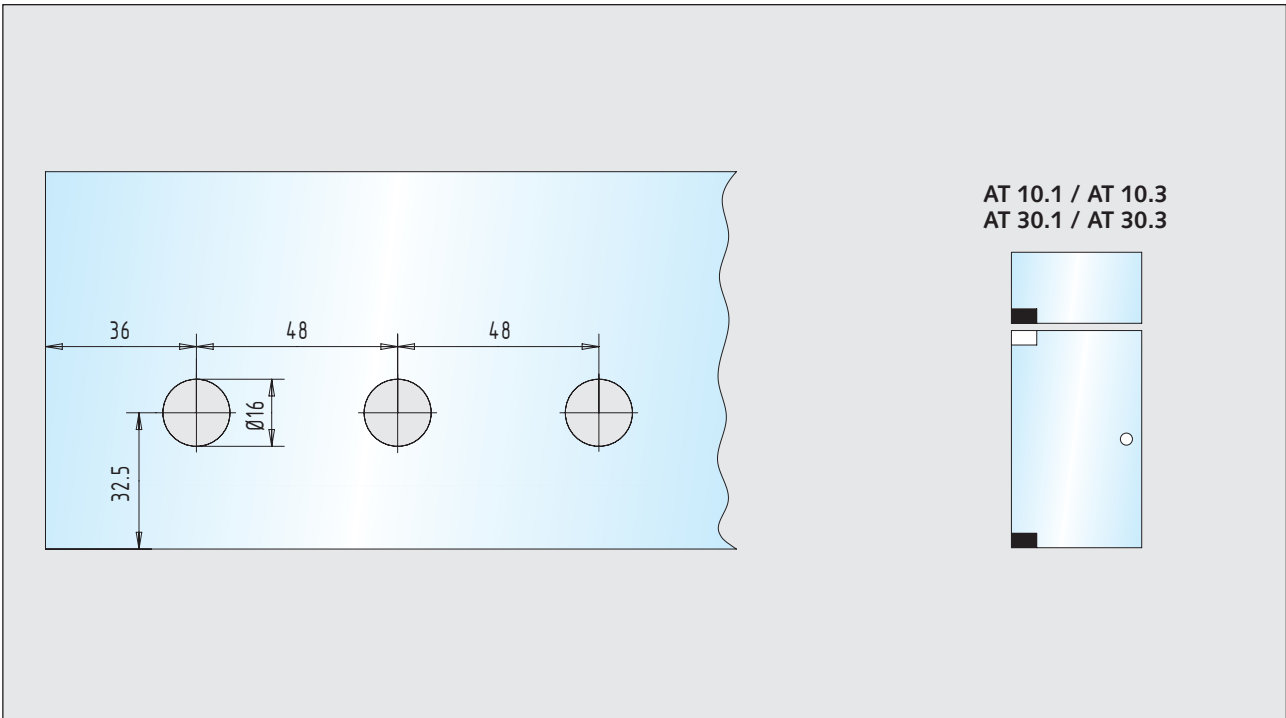

Glasbearbeitungen

■ Klemmbeschläge 24 – 45 mm Falztiefe Seite 239 – 240

AT 10.1 / AT 10.3
AT 30.1 / AT 30.3

unterer Klemmbeschlag / 24 mm
unterer Klemmbeschlag / 25 – 45 mm
Oberlicht-Klemmbeschlag / 24 mm
Oberlicht-Klemmbeschlag / 25 – 45 mm

31.200.0710.____ + 31.200.0720.____
31.300.0710.____ + 31.300.0720.____
31.206.0710.____ + 31.206.0720.____
31.306.0710.____ + 31.306.0720.____

AT 20.1 / AT 20.2
AT 20.3 / AT 20.4

oberer Klemmbeschlag / 24 mm
oberer Klemmbeschlag / 25 – 45 mm