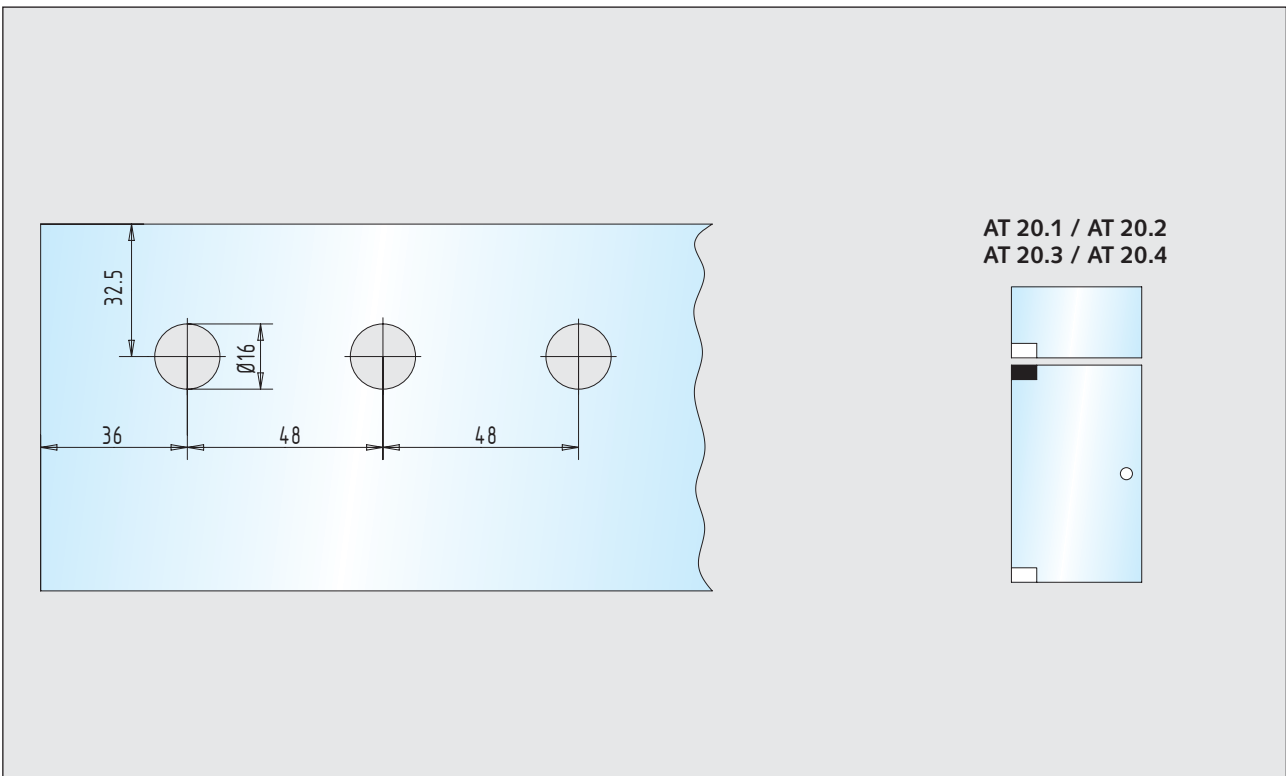

Glasbearbeitungen

■ Klemmbeschläge 24 – 45 mm Falztiefe Seite 239 – 240

AT 10.1 / AT 10.3
AT 30.1 / AT 30.3

unterer Klemmbeschlag / 24 mm
unterer Klemmbeschlag / 25 – 45 mm
Oberlicht-Klemmbeschlag / 24 mm
Oberlicht-Klemmbeschlag / 25 – 45 mm

31.200.0710.____ + 31.200.0720.____
31.300.0710.____ + 31.300.0720.____
31.206.0710.____ + 31.206.0720.____
31.306.0710.____ + 31.306.0720.____

AT 20.1 / AT 20.2
AT 20.3 / AT 20.4

oberer Klemmbeschlag / 24 mm
oberer Klemmbeschlag / 25 – 45 mm