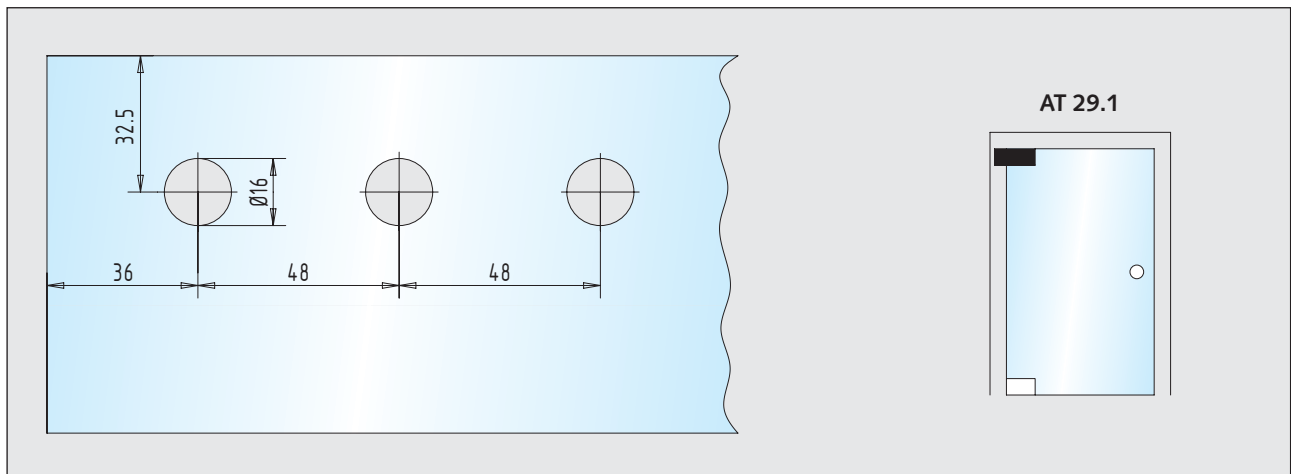

Glasbearbeitungen

■ Klemmbeschläge ohne Falzzarge

Seite 238

11

oberer Klemmbeschlag / Glas-Glas

31.110.0710.____ + 31.110.0720.____

oberer Klemmbeschlag / Glas-Wand

31.112.0710.____ + 31.112.0720.____

oberer Klemmbeschlag / Glas-Zarge

31.114.0710.____ + 31.114.0720.____