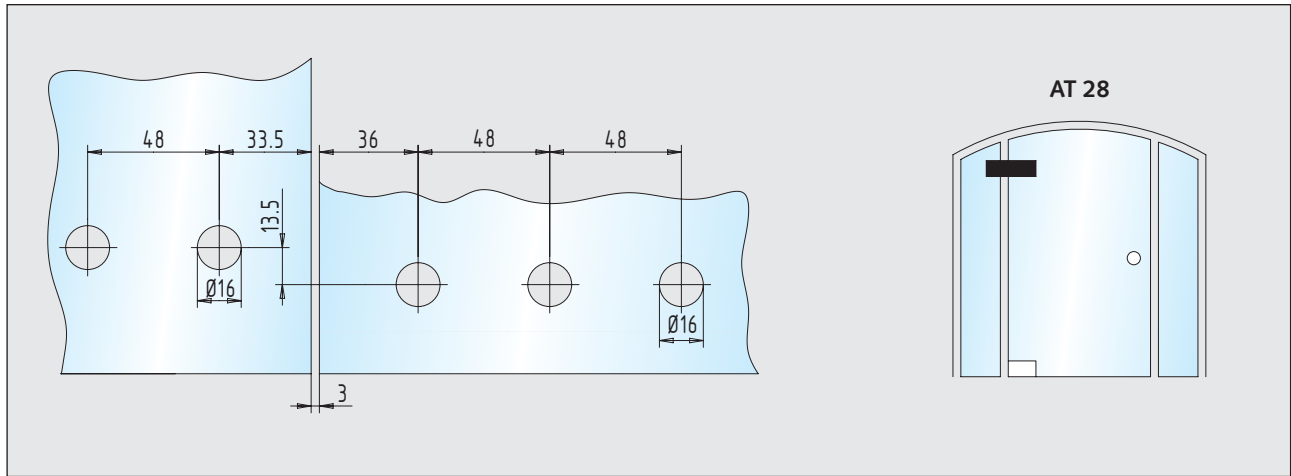

Glasbearbeitungen

■ Klemmbeschläge ohne Falzzarge

Seite 238

11

oberer Klemmbeschlag / Glas-Glas

31.110.0710.____ + 31.110.0720.____

oberer Klemmbeschlag / Glas-Wand

31.112.0710.____ + 31.112.0720.____

oberer Klemmbeschlag / Glas-Zarge

31.114.0710.____ + 31.114.0720.____