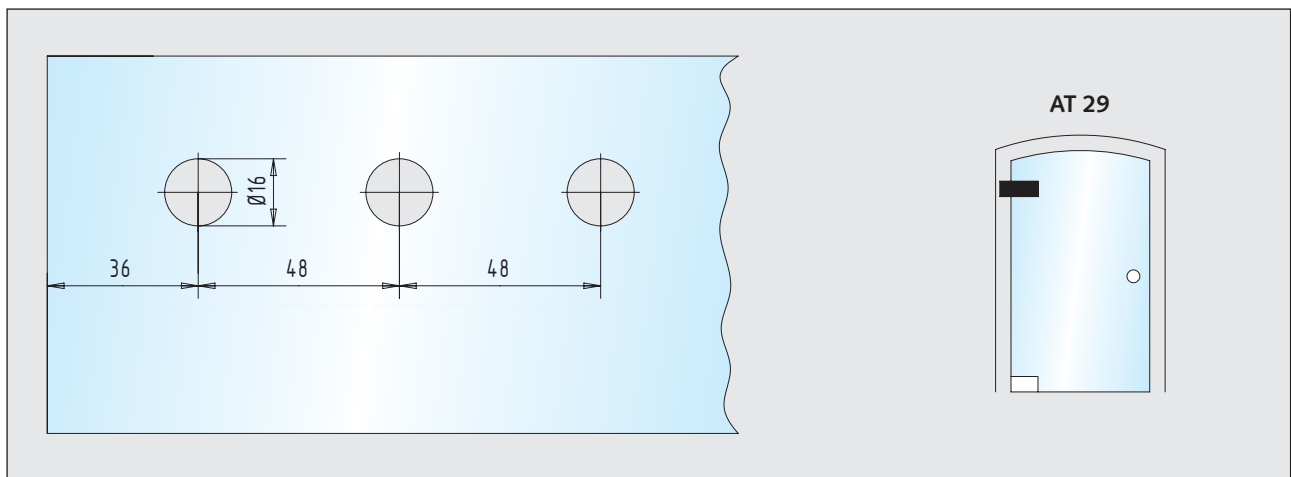

Glasbearbeitungen

■ Klemmbeschläge ohne Falzzarge

Seite 238

11

oberer Klemmbeschlag / Glas-Glas

31.110.0710.____ + 31.110.0720.____

oberer Klemmbeschlag / Glas-Wand

31.112.0710.____ + 31.112.0720.____

oberer Klemmbeschlag / Glas-Zarge

31.114.0710.____ + 31.114.0720.____