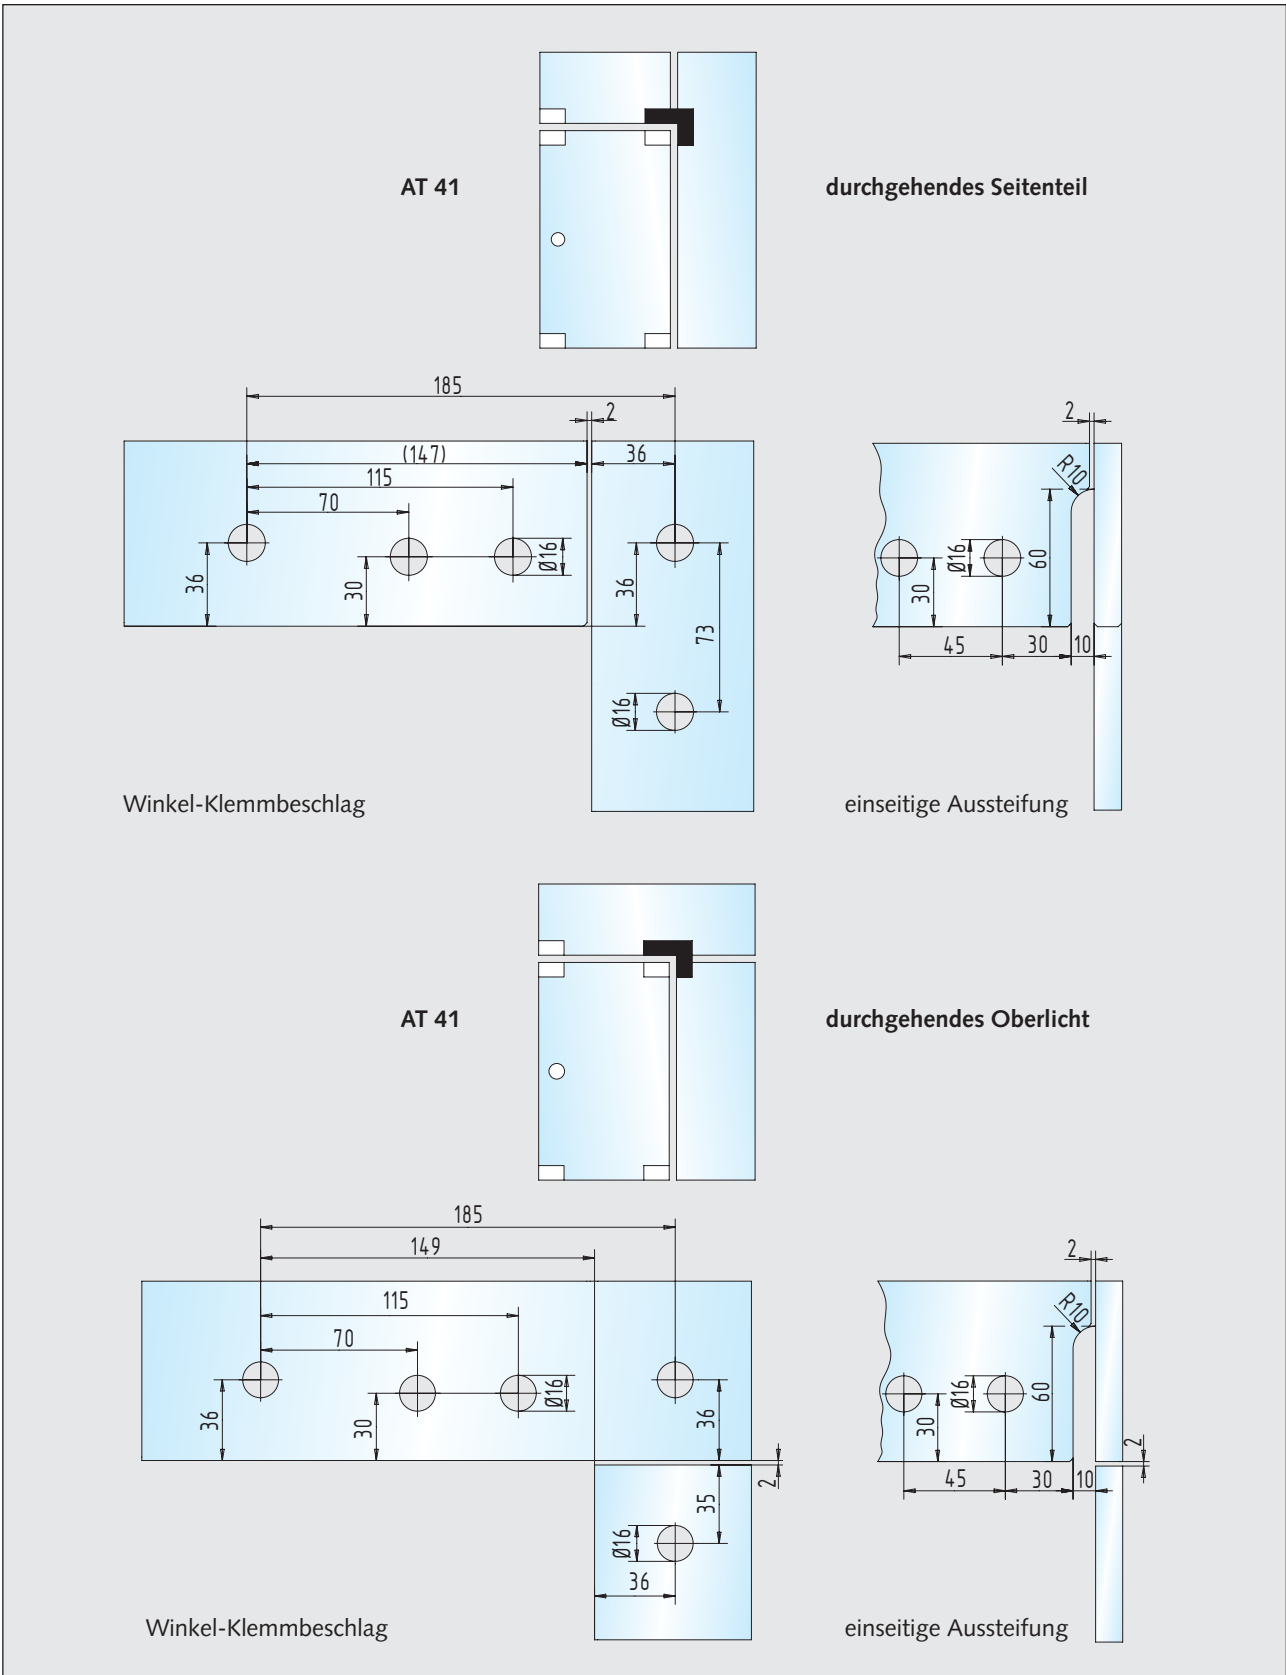

Glasbearbeitungen

■ Klemmbeschläge ohne Falzzarge

Seite 238

Winkel-Klemmbeschlag / einseitige Aussteifung

31.108.0710.\_\_\_\_ + 31.108.0720.\_\_\_\_