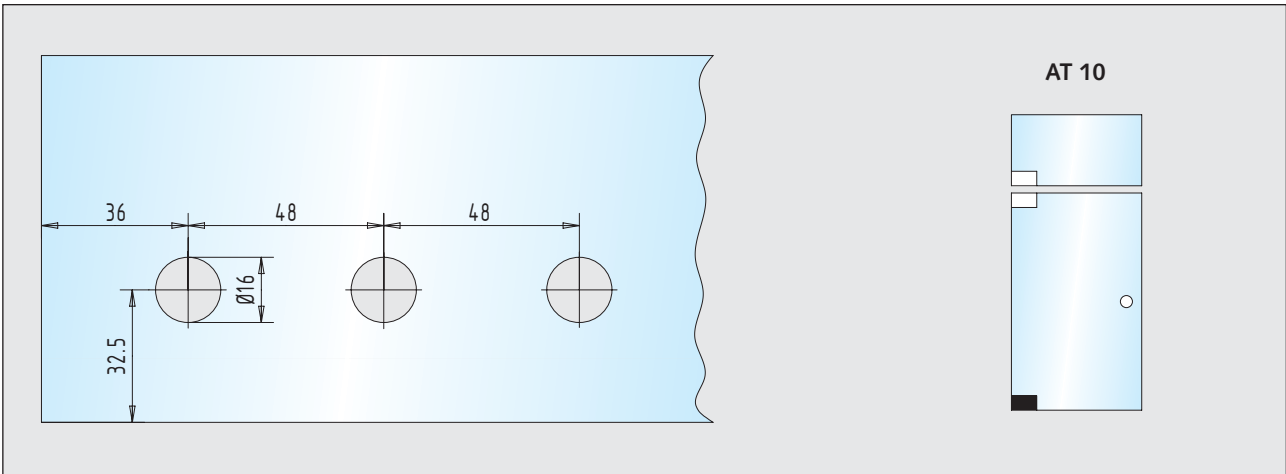

Glasbearbeitungen

■ Klemmbeschläge ohne Falzzarge

Seite 237

unterer Klemmbeschlag

31.100.0710.____ + 31.100.0720.____

oberer Klemmbeschlag

31.102.0710.____ + 31.102.0720.____

Oberlicht-Klemmbeschlag