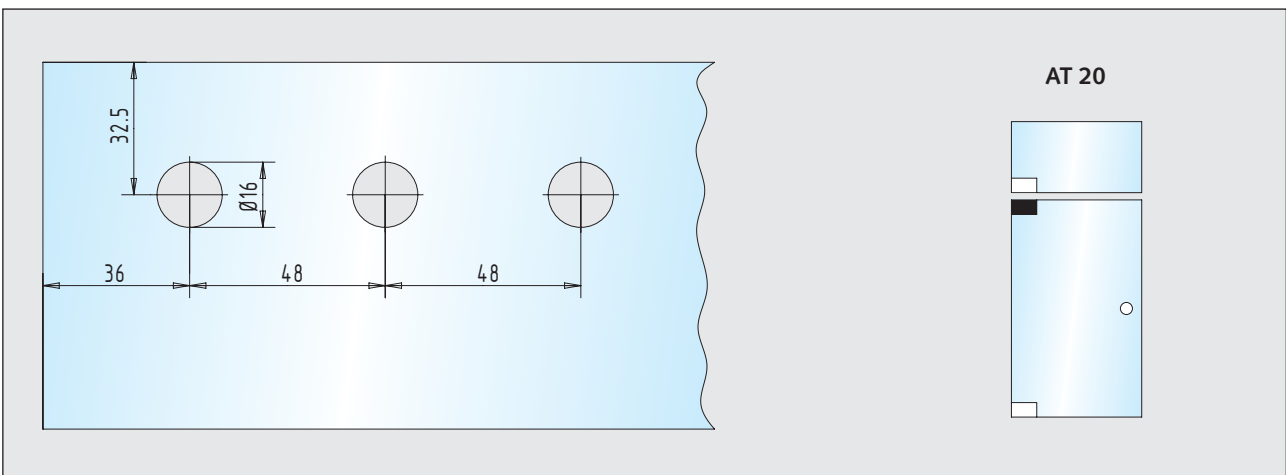

Glasbearbeitungen

■ Klemmbeschläge ohne Falzzarge

Seite 237

unterer Klemmbeschlag

31.100.0710.____ + 31.100.0720.____

oberer Klemmbeschlag

31.102.0710.____ + 31.102.0720.____

Oberlicht-Klemmbeschlag