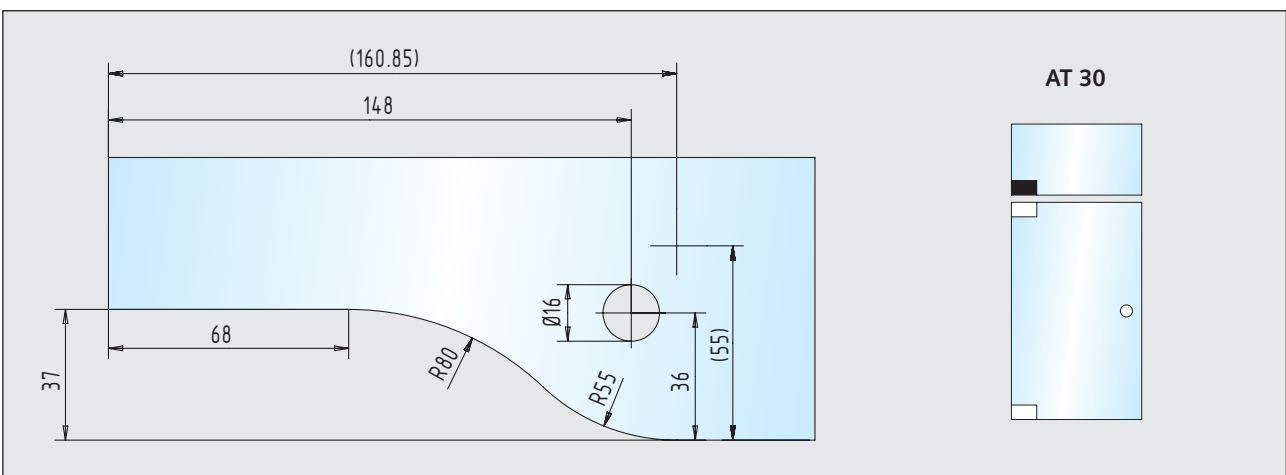

Glasbearbeitungen

■ Klemmbeschläge ohne Falzzarge

Seite 237

unterer Klemmbeschlag

31.100.0710.____ + 31.100.0720.____

oberer Klemmbeschlag

31.102.0710.____ + 31.102.0720.____

Oberlicht-Klemmbeschlag