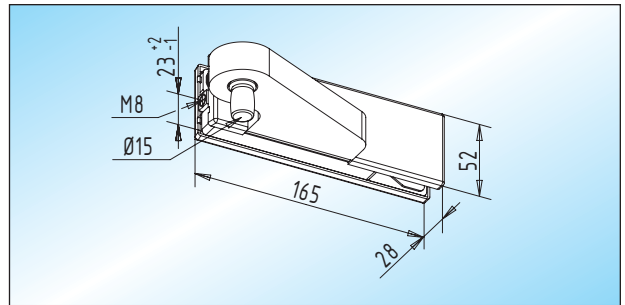

ohne Falzzarge

**AT 10 - unterer Klemmbeschlag**  
unterer Klemmbeschlag mit Türhebel  
für flachkonische Bodentürschließerachse

Glas	DIN links	DIN rechts
8-15 mm	31.100.0710.____	31.100.0720.____

**AT 30 - Oberlicht-Klemmbeschlag**  
Oberlicht-Klemmbeschlag mit Türhebel  
und Ø 15 mm Achslagerbolzen

Glas	DIN links	DIN rechts
8-12 mm	31.104.0610.____	31.104.0620.____
15 mm	31.104.1210.____	31.104.1220.____

**AT 20 - oberer Klemmbeschlag**  
oberer Klemmbeschlag mit Türhebel  
für Ø 15 mm Achslagerbolzen

Glas	DIN links	DIN rechts
8-15 mm	31.102.0710.____	31.102.0720.____

**AT 40 - Winkel-Klemmbeschlag**  
Winkel-Klemmbeschlag mit Türhebel  
und Ø 15 mm Achslagerbolzen

Glas	DIN links	DIN rechts
8-15 mm	31.106.0710.____	31.106.0720.____