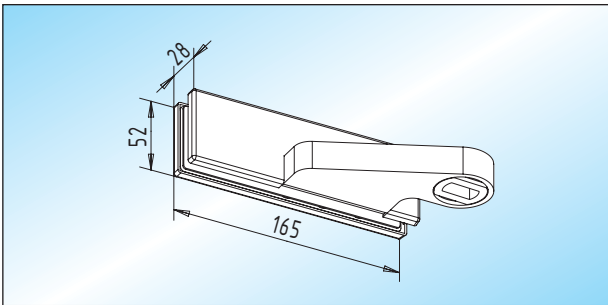

ohne Falzzarge

**AT 10 - unterer Klemmbeschlag**  
unterer Klemmbeschlag mit Türhebel  
für flachkonische Bodentürschließerachse

Glas	DIN links	DIN rechts
8-15 mm	31.100.0710.____	31.100.0720.____

**AT 30 - Oberlicht-Klemmbeschlag**  
Oberlicht-Klemmbeschlag mit Türhebel  
und Ø 15 mm Achslagerbolzen

Glas	DIN links	DIN rechts
8-12 mm	31.104.0610.____	31.104.0620.____
15 mm	31.104.1210.____	31.104.1220.____

**AT 20 - oberer Klemmbeschlag**  
oberer Klemmbeschlag mit Türhebel  
für Ø 15 mm Achslagerbolzen

Glas	DIN links	DIN rechts
8-15 mm	31.102.0710.____	31.102.0720.____

**AT 40 - Winkel-Klemmbeschlag**  
Winkel-Klemmbeschlag mit Türhebel  
und Ø 15 mm Achslagerbolzen

Glas	DIN links	DIN rechts
8-15 mm	31.106.0710.____	31.106.0720.____