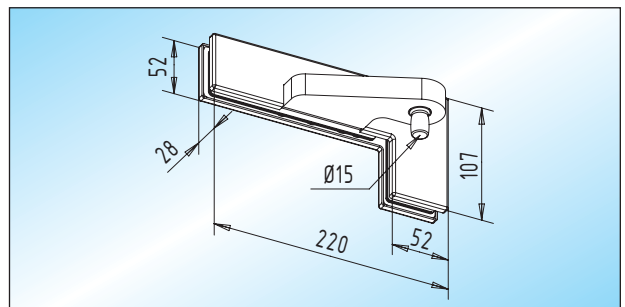

ohne Falzzarge

**AT 10 - unterer Klemmbeschlag**  
unterer Klemmbeschlag mit Türhebel  
für flachkonische Bodentürschließerachse

Glas	DIN links	DIN rechts
8-15 mm	31.100.0710.____	31.100.0720.____

**AT 30 - Oberlicht-Klemmbeschlag**  
Oberlicht-Klemmbeschlag mit Türhebel  
und Ø 15 mm Achslagerbolzen

Glas	DIN links	DIN rechts
8-12 mm	31.104.0610.____	31.104.0620.____
15 mm	31.104.1210.____	31.104.1220.____

**AT 20 - oberer Klemmbeschlag**  
oberer Klemmbeschlag mit Türhebel  
für Ø 15 mm Achslagerbolzen

Glas	DIN links	DIN rechts
8-15 mm	31.102.0710.____	31.102.0720.____

**AT 40 - Winkel-Klemmbeschlag**  
Winkel-Klemmbeschlag mit Türhebel  
und Ø 15 mm Achslagerbolzen

Glas	DIN links	DIN rechts
8-15 mm	31.106.0710.____	31.106.0720.____