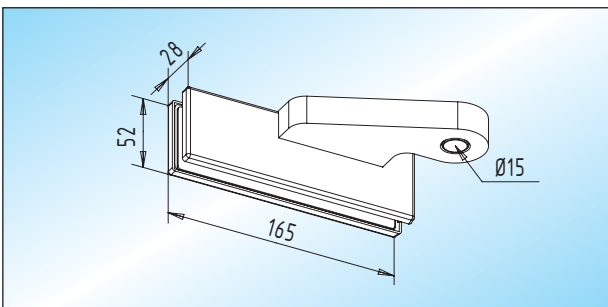

ohne Falzzarge

**AT 10 - unterer Klemmbeschlag**  
unterer Klemmbeschlag mit Türhebel  
für flachkonische Bodentürschließerachse

Glas	DIN links	DIN rechts
8-15 mm	31.100.0710.____	31.100.0720.____

**AT 30 - Oberlicht-Klemmbeschlag**  
Oberlicht-Klemmbeschlag mit Türhebel  
und Ø 15 mm Achslagerbolzen

Glas	DIN links	DIN rechts
8-12 mm	31.104.0610.____	31.104.0620.____
15 mm	31.104.1210.____	31.104.1220.____

**AT 20 - oberer Klemmbeschlag**  
oberer Klemmbeschlag mit Türhebel  
für Ø 15 mm Achslagerbolzen

Glas	DIN links	DIN rechts
8-15 mm	31.102.0710.____	31.102.0720.____

**AT 40 - Winkel-Klemmbeschlag**  
Winkel-Klemmbeschlag mit Türhebel  
und Ø 15 mm Achslagerbolzen

Glas	DIN links	DIN rechts
8-15 mm	31.106.0710.____	31.106.0720.____