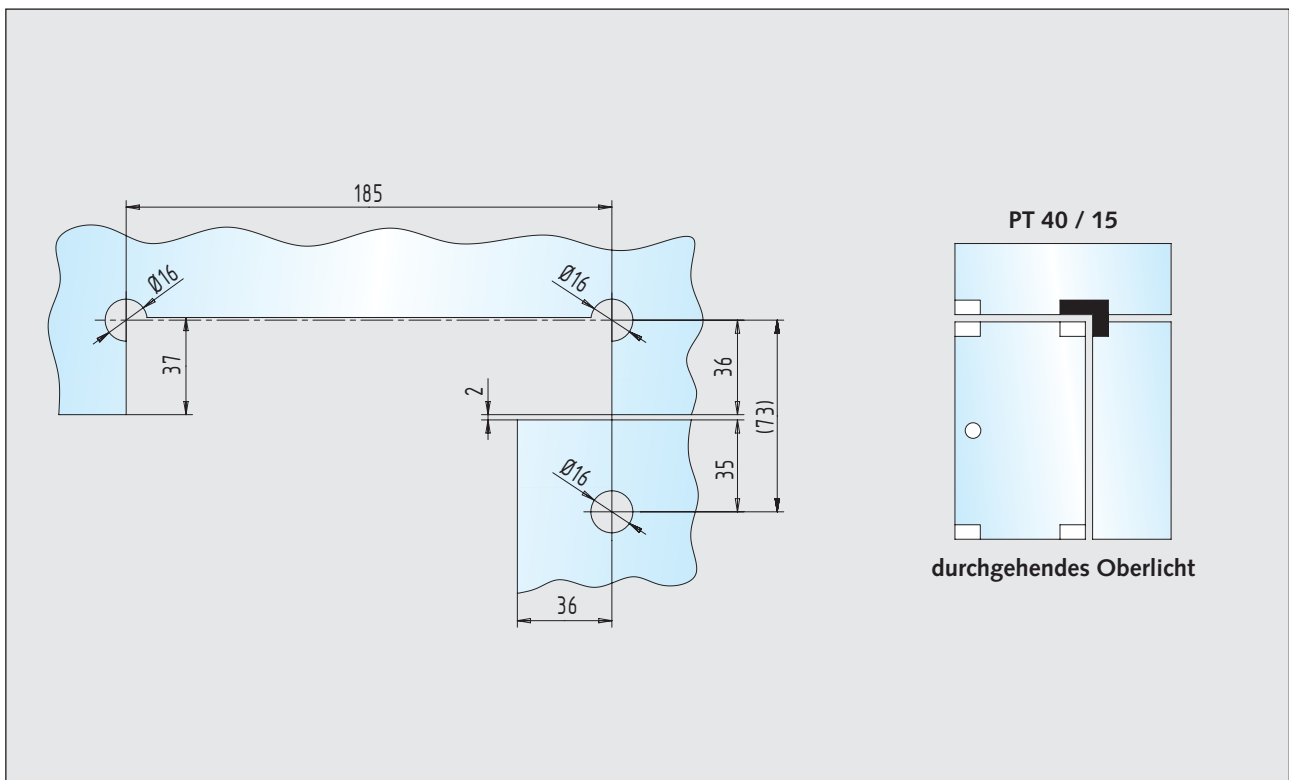

Glasbearbeitungen

■ Klemmbeschläge 15 mm Drehpunkt

Seite 203

■ geeignet für 8 - 12 mm Glas

Winkel-Klemmbeschlag

30.606.0600.____

Winkel-Klemmbeschlag

30.606.0600.____