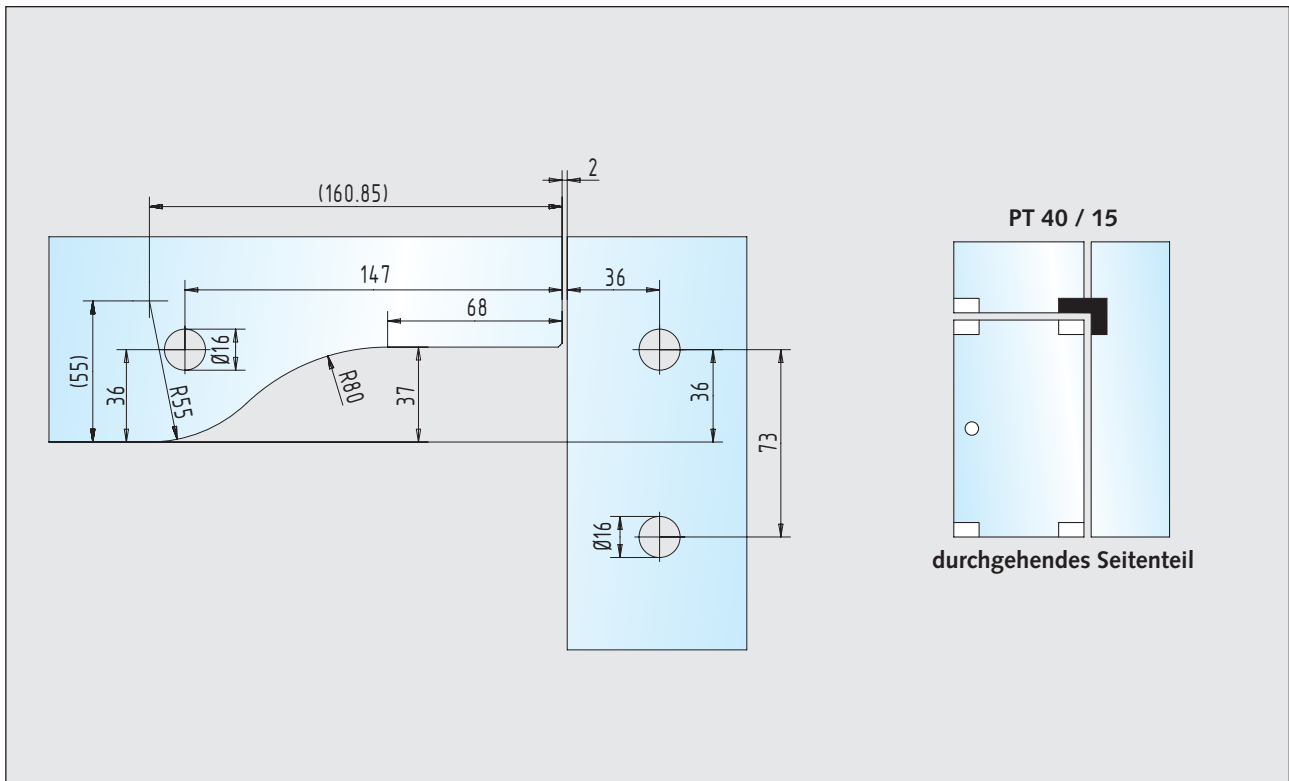

Glasbearbeitungen

■ Klemmbeschläge 15 mm Drehpunkt

Seite 203

■ geeignet für 8 - 12 mm Glas

Winkel-Klemmbeschlag

30.606.0600.____

Winkel-Klemmbeschlag

30.606.0600.____