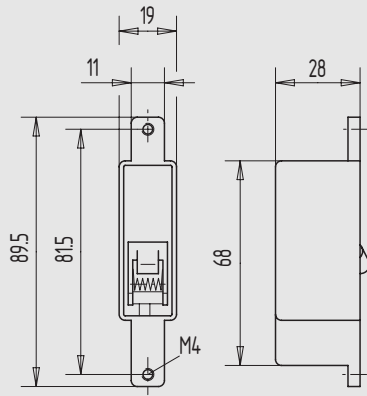

1

2

3

4

5

6

7

8

9

i