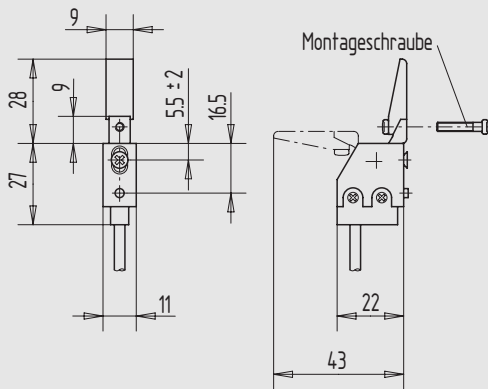

9

i

Riegelschaltkontakt

Modell 875

- Schaltspannung max. 25 Volt/1,5A
- Riegeleinschluss ohne Schließblech 15 mm
- Ansprechweg 4 mm
- Kabellänge 4000 mm
- Schutzart IP 54

Art.-Nr.

01.884.0000.000

Riegelschaltkontakt

Modell 878

- Schaltspannung max. 25 Volt/1,5A
- Ansprechweg 4 mm
- Kabellänge 4000 mm
- Schutzart IP 54

Art.-Nr.

01.885.0000.000