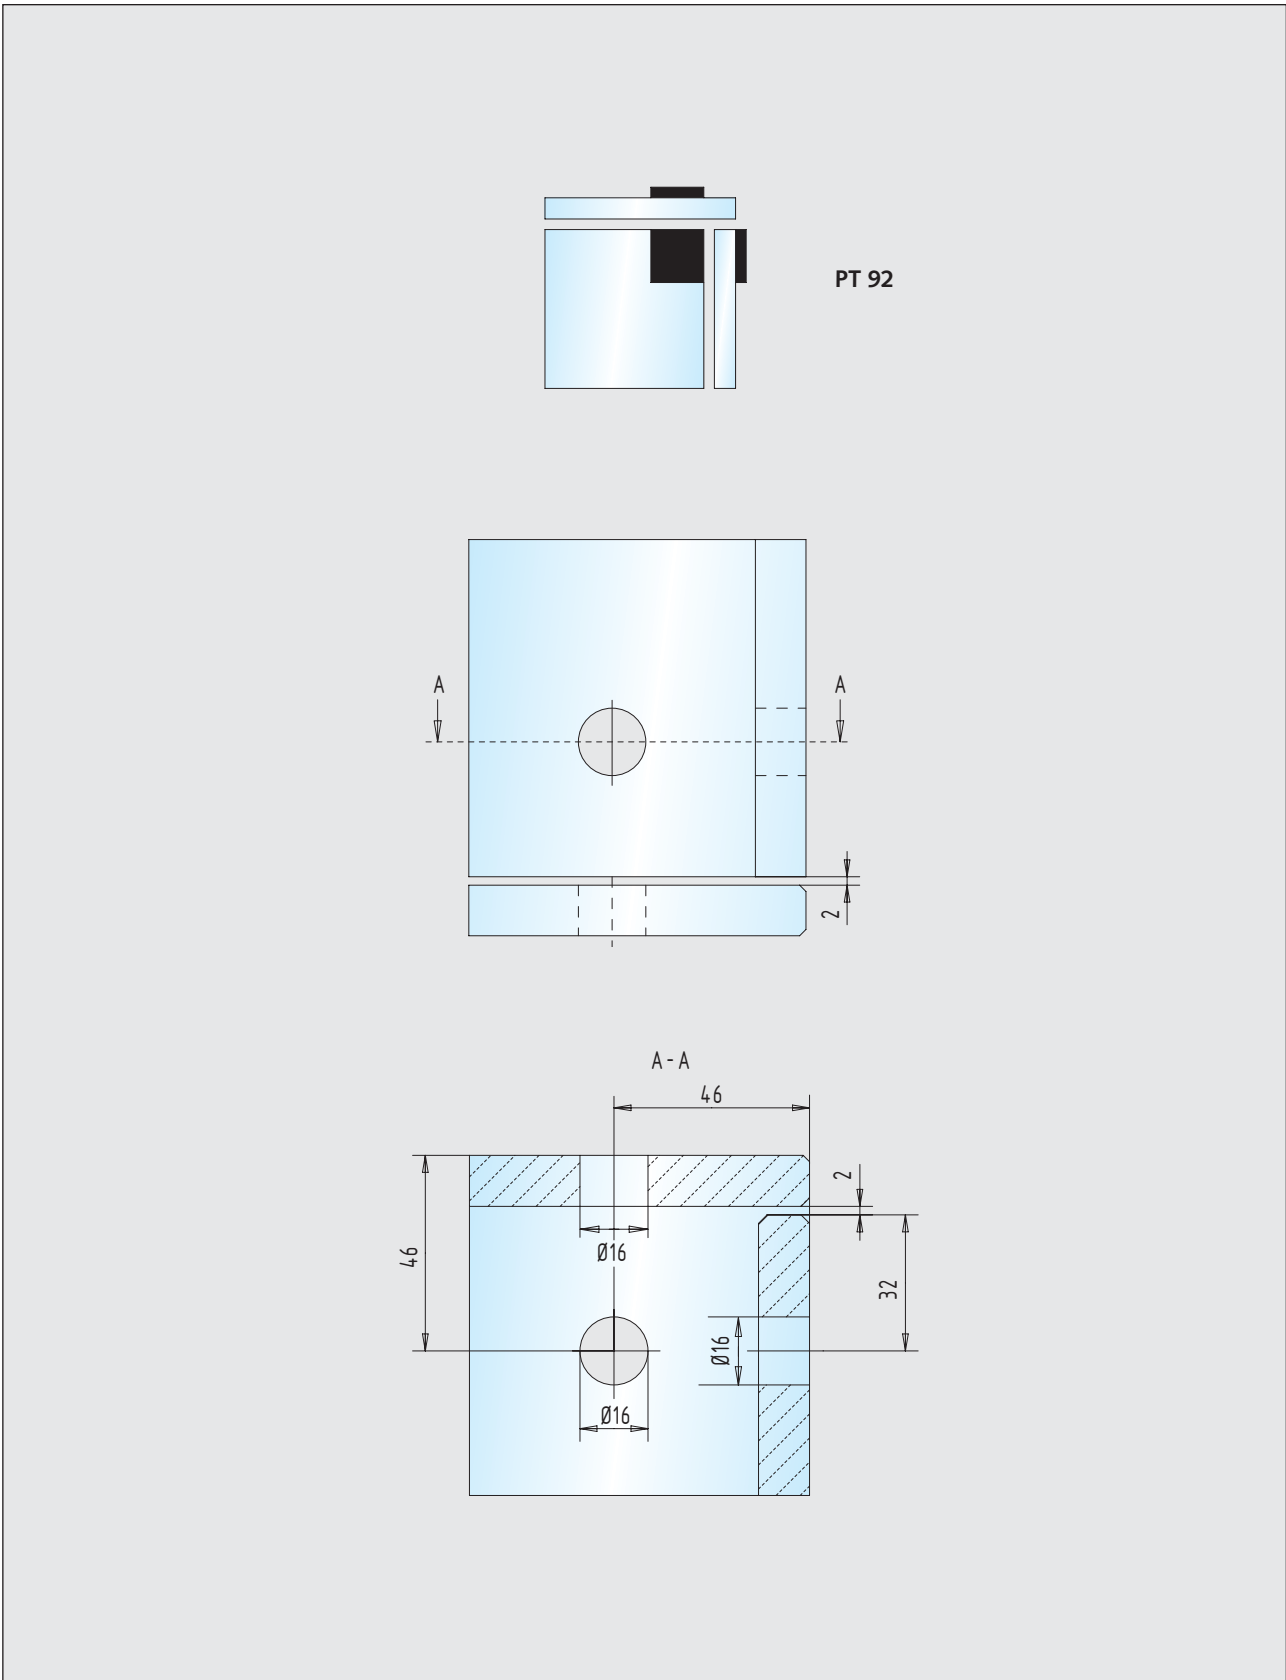

Glasbearbeitungen

■ Verbinder

Seite 201

Glas/Glas-Dachverbinder

30.502.0700.____ + 30.502.1300.____