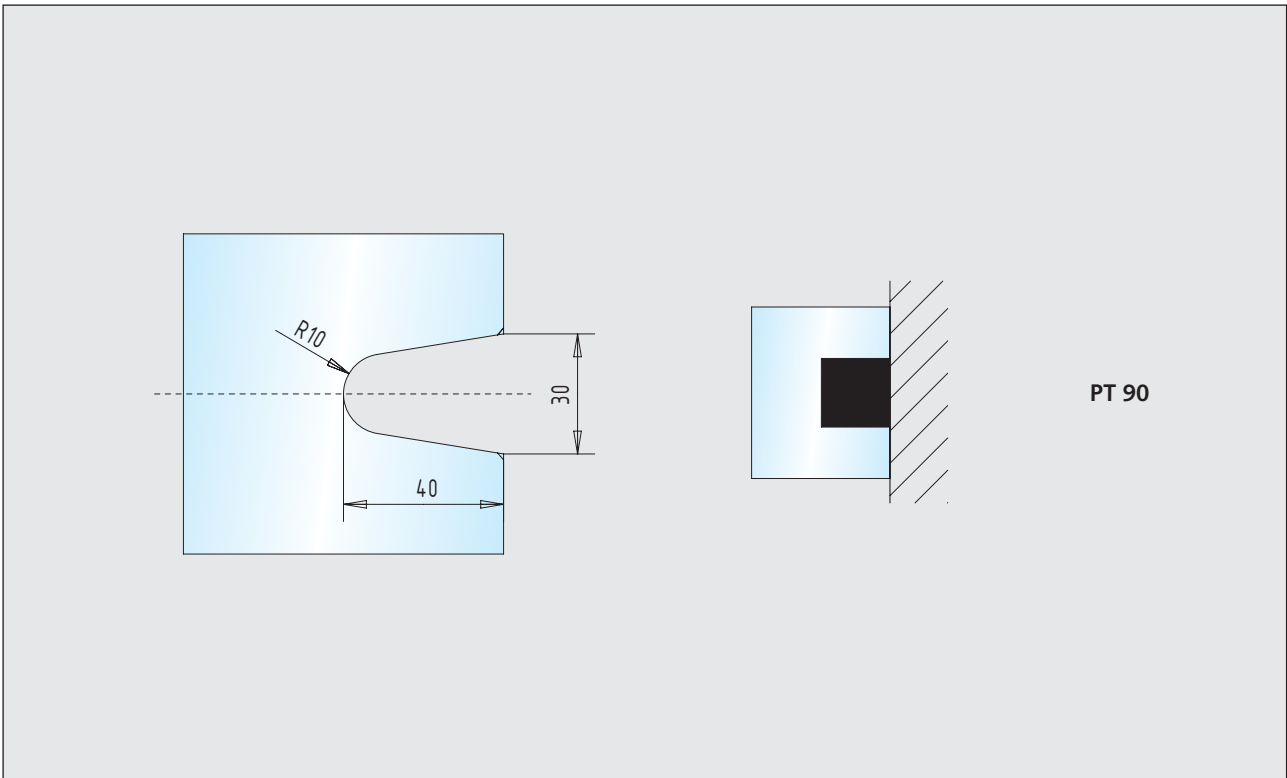

### Glasbearbeitungen

■ Verbinder

Seite 201

10

Glas/Glas-Verbinder

30.414.0700.\_\_\_\_ + 30.414.1300.\_\_\_\_

Glas/Wand-Verbinder

30.500.0700.\_\_\_\_ + 30.500.1300.\_\_\_\_