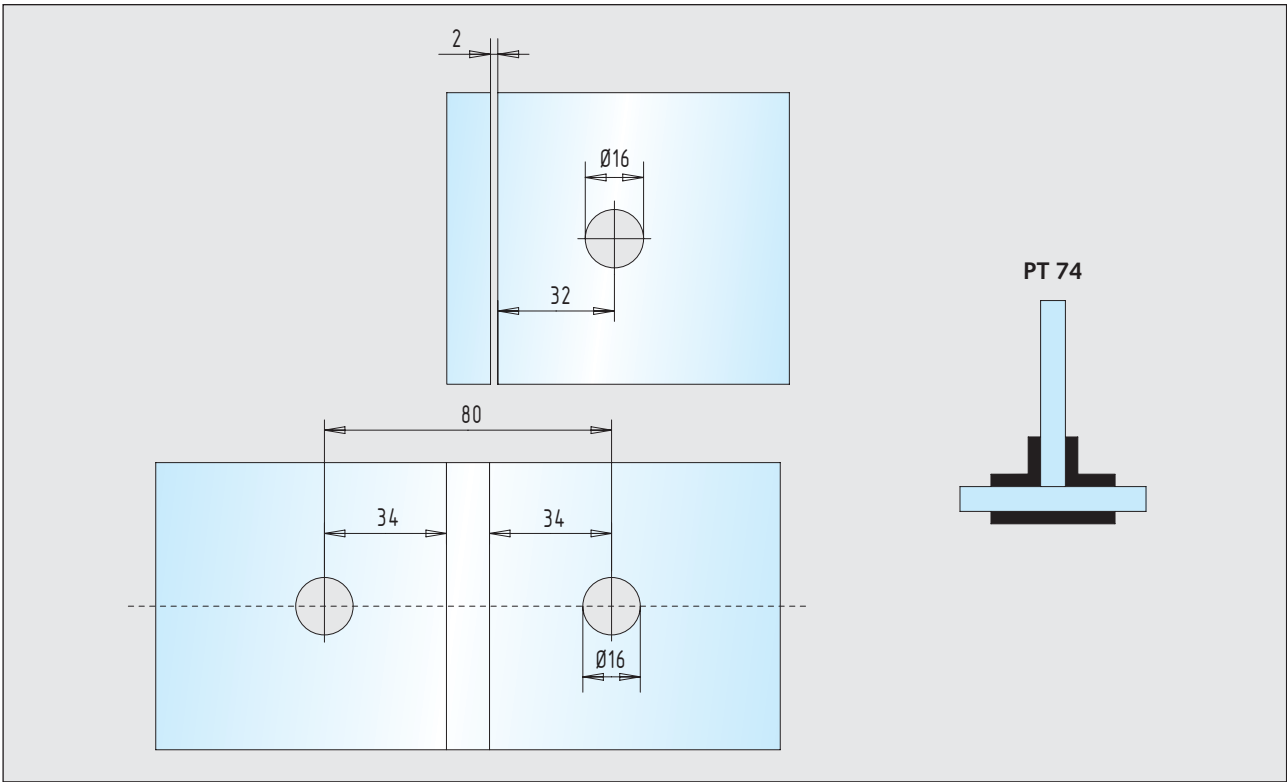

### Glasbearbeitungen

■ Verbinder

Seite 201

10

Glas/Glas-Verbinder

30.414.0700.\_\_\_\_ + 30.414.1300.\_\_\_\_

Glas/Wand-Verbinder

30.500.0700.\_\_\_\_ + 30.500.1300.\_\_\_\_