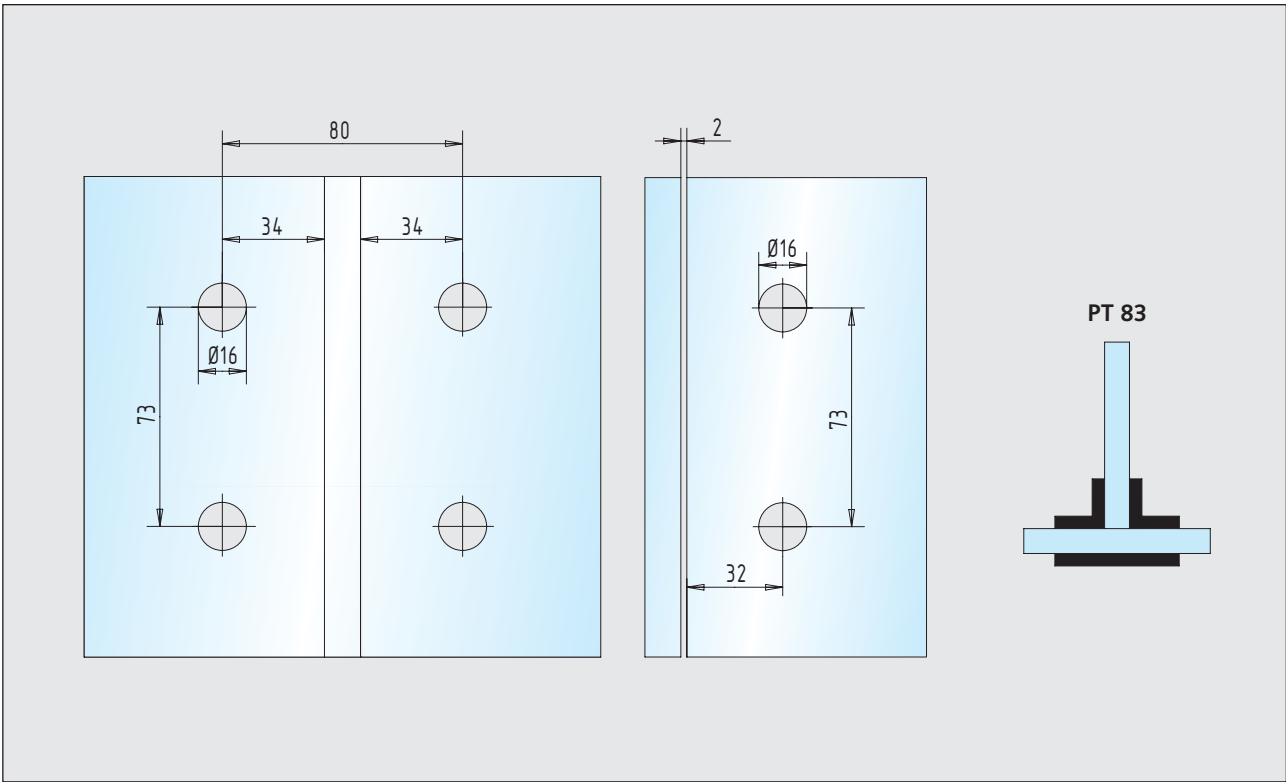

Glasbearbeitungen

■ Glas/Glas-Verbinder

Seite 200 – 201

10

Glas/Glas-Verbinder

30.410.0700.\_\_\_\_ + 30.410.1300.\_\_\_\_

Glas/Wand-Verbinder

30.412.0700.\_\_\_\_ + 30.412.1300.\_\_\_\_