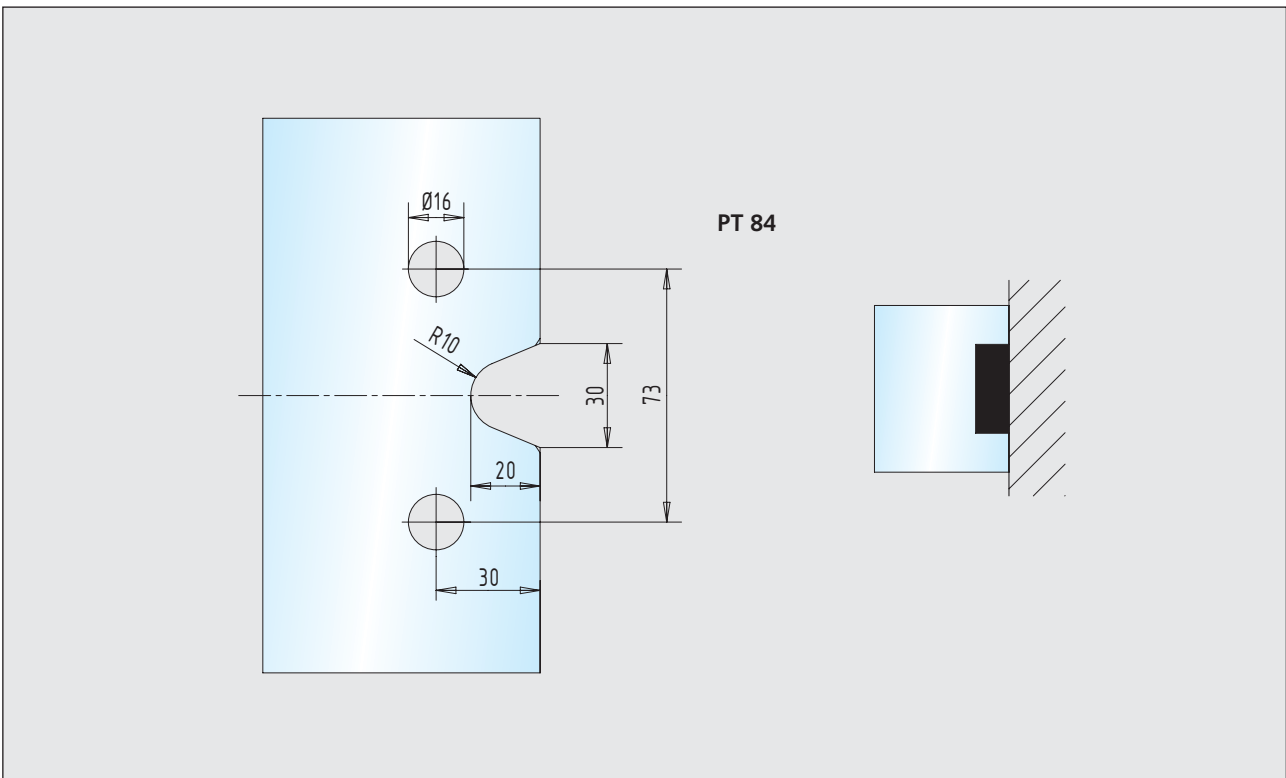

Glasbearbeitungen

■ Glas/Glas-Verbinder

Seite 200 – 201

10

Glas/Glas-Verbinder

30.410.0700.\_\_\_\_ + 30.410.1300.\_\_\_\_

Glas/Wand-Verbinder

30.412.0700.\_\_\_\_ + 30.412.1300.\_\_\_\_