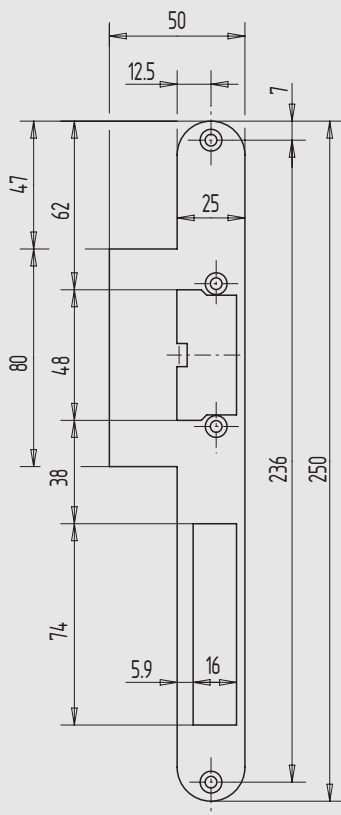

Schließblech

- aus Flachmaterial 25 x 3 mm
- rechts und links verwendbar

Art.-Nr.	Material/Oberfläche
01.860.2500.426	Edelstahl V2A, matt gebürstet

passend für:

Linear-Elektro-Türöffner Modell 611/611 E Seite 220

Schließblech

- aus Flachmaterial 25/50 x 3 mm
- rechts und links verwendbar

Art.-Nr.	Material/Oberfläche
01.862.2500.426	Edelstahl V2A, matt gebürstet

passend für:

Linear-Elektro-Türöffner Modell 611/611 E Seite 220