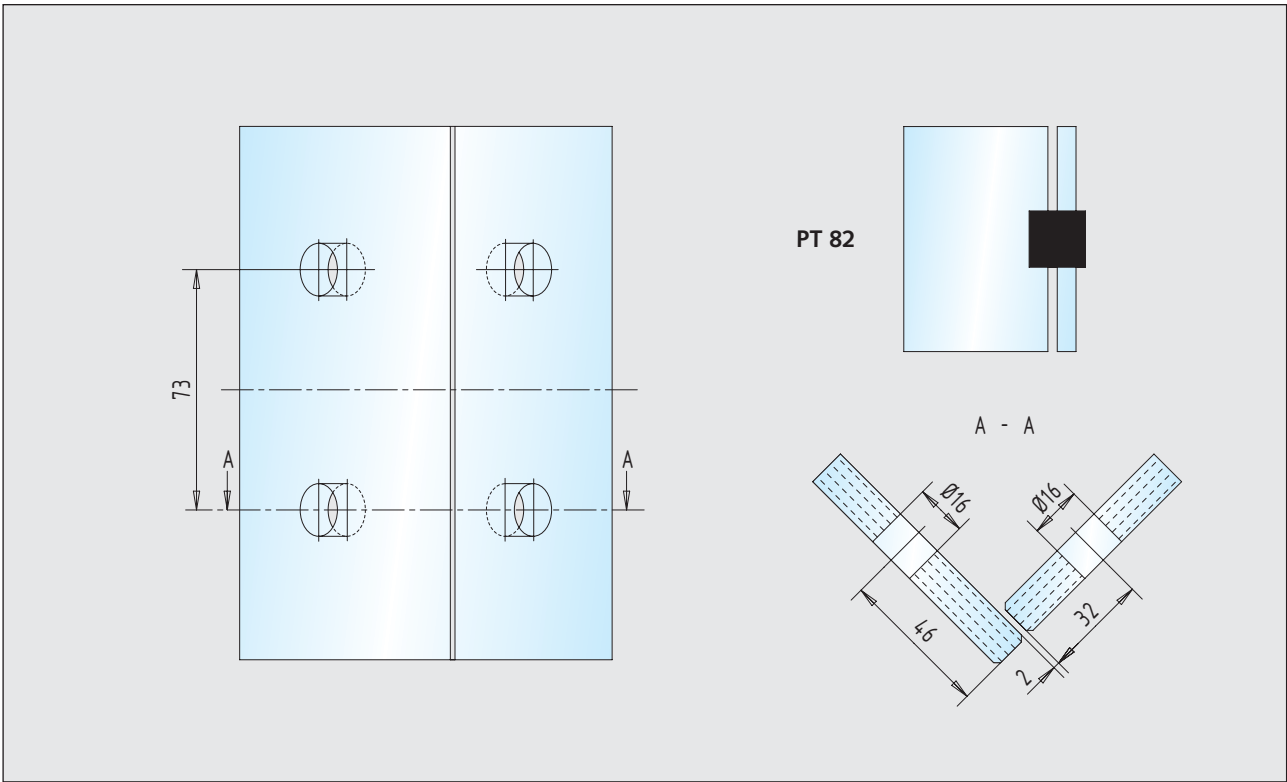

### Glasbearbeitungen

■ Glas/Glas-Verbinder

Seite 200

Glas/Glas-Verbinder / 90°

30.404.0700.\_\_\_\_ + 30.404.1300.\_\_\_\_

Glas/Glas-Verbinder / 135°

30.406.0700.\_\_\_\_ + 30.406.1300.\_\_\_\_