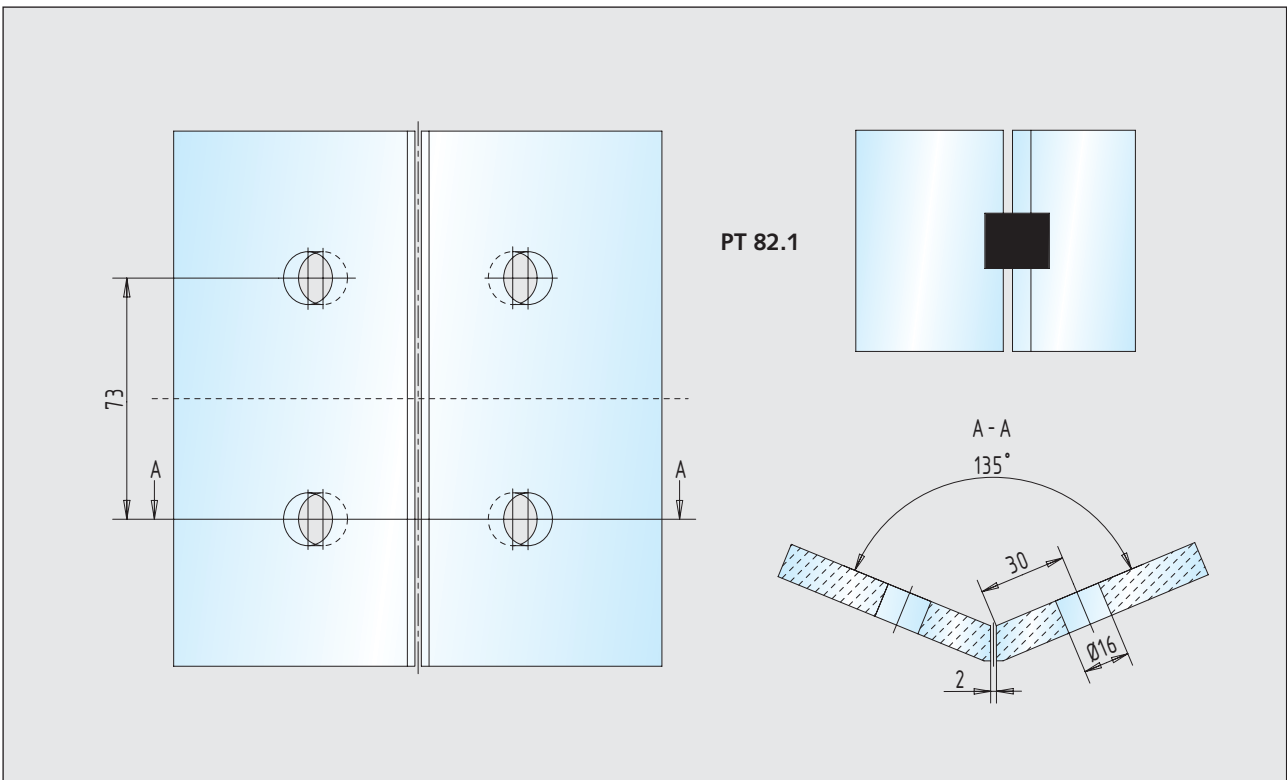

### Glasbearbeitungen

■ Glas/Glas-Verbinder

Seite 200

Glas/Glas-Verbinder / 90°

30.404.0700.\_\_\_\_ + 30.404.1300.\_\_\_\_

Glas/Glas-Verbinder / 135°

30.406.0700.\_\_\_\_ + 30.406.1300.\_\_\_\_