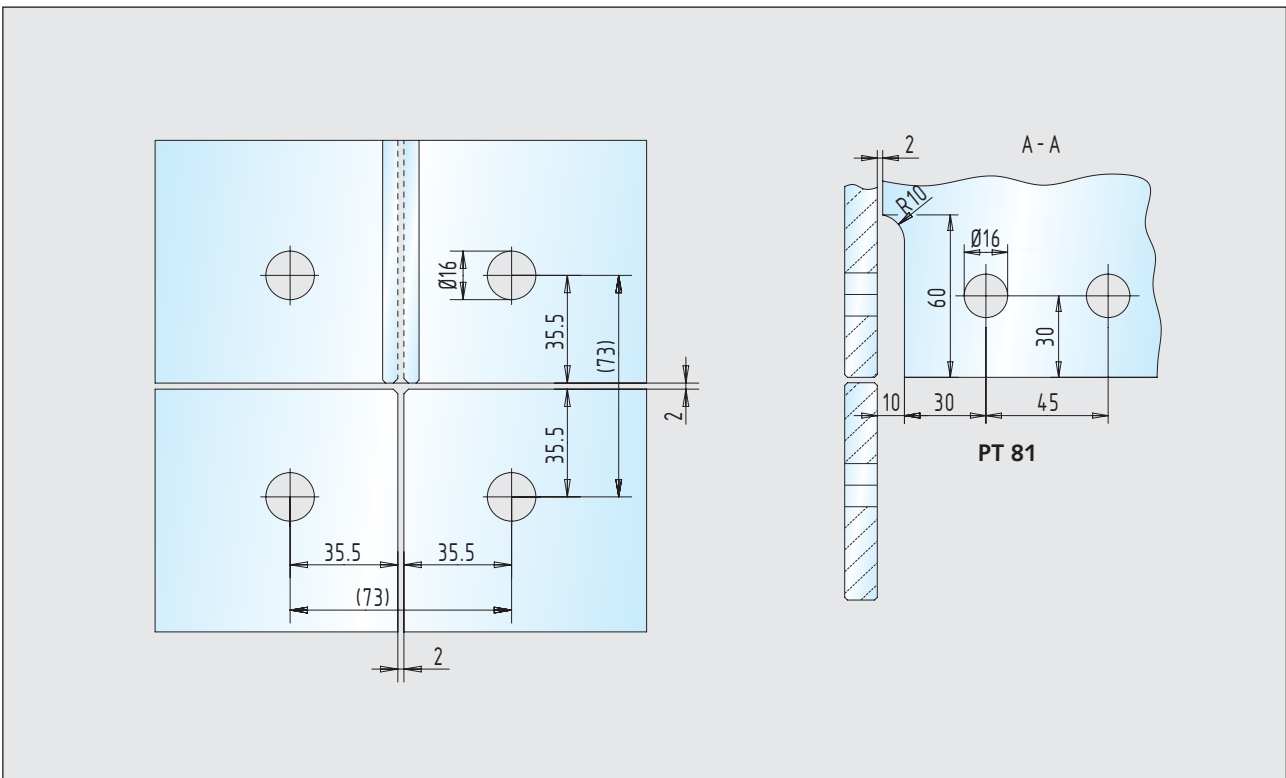

Glasbearbeitungen

■ Glas/Glas-Verbinder

Seite 200

Glas/Glas-Verbinder

30.400.0700.____ + 30.400.1300.____

Glas/Glas-Verbinder / einseitige Aussteifung

30.402.0700.____ + 30.402.1300.____