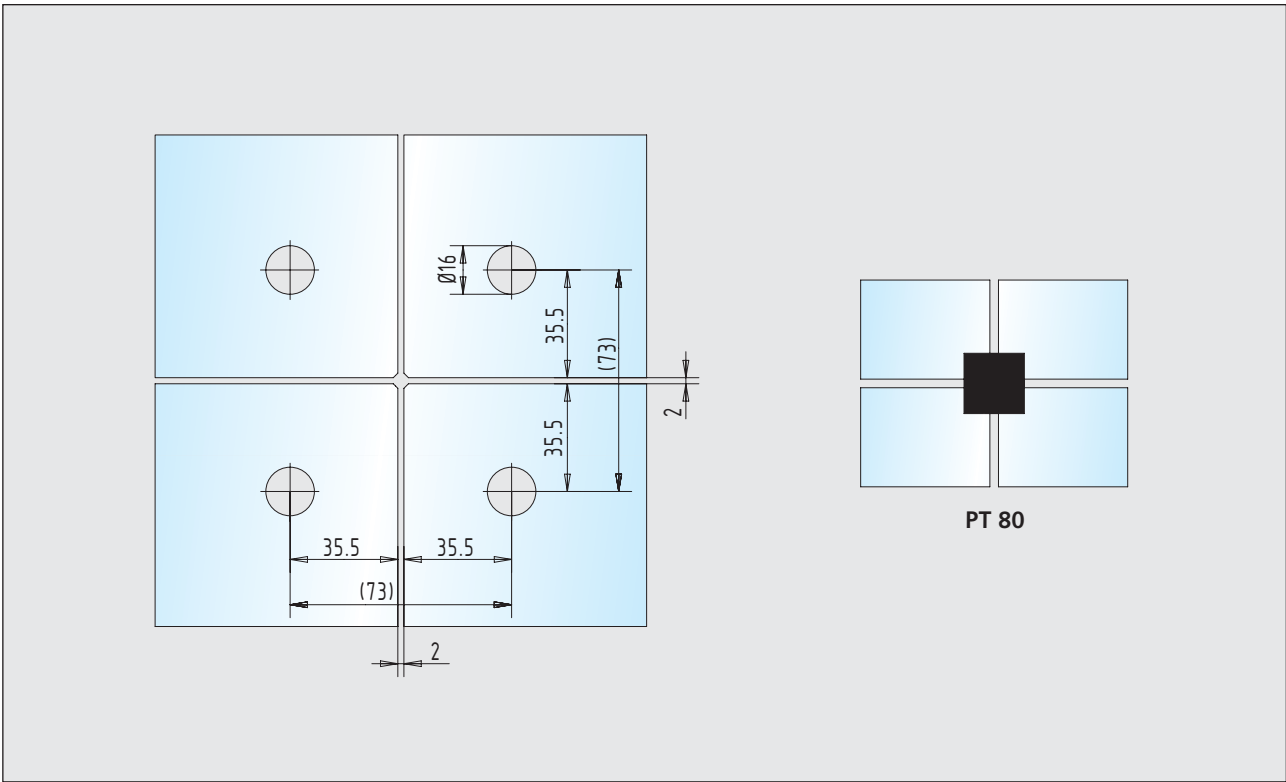

Glasbearbeitungen

■ Glas/Glas-Verbinder

Seite 200

Glas/Glas-Verbinder

30.400.0700.____ + 30.400.1300.____

Glas/Glas-Verbinder / einseitige Aussteifung

30.402.0700.____ + 30.402.1300.____