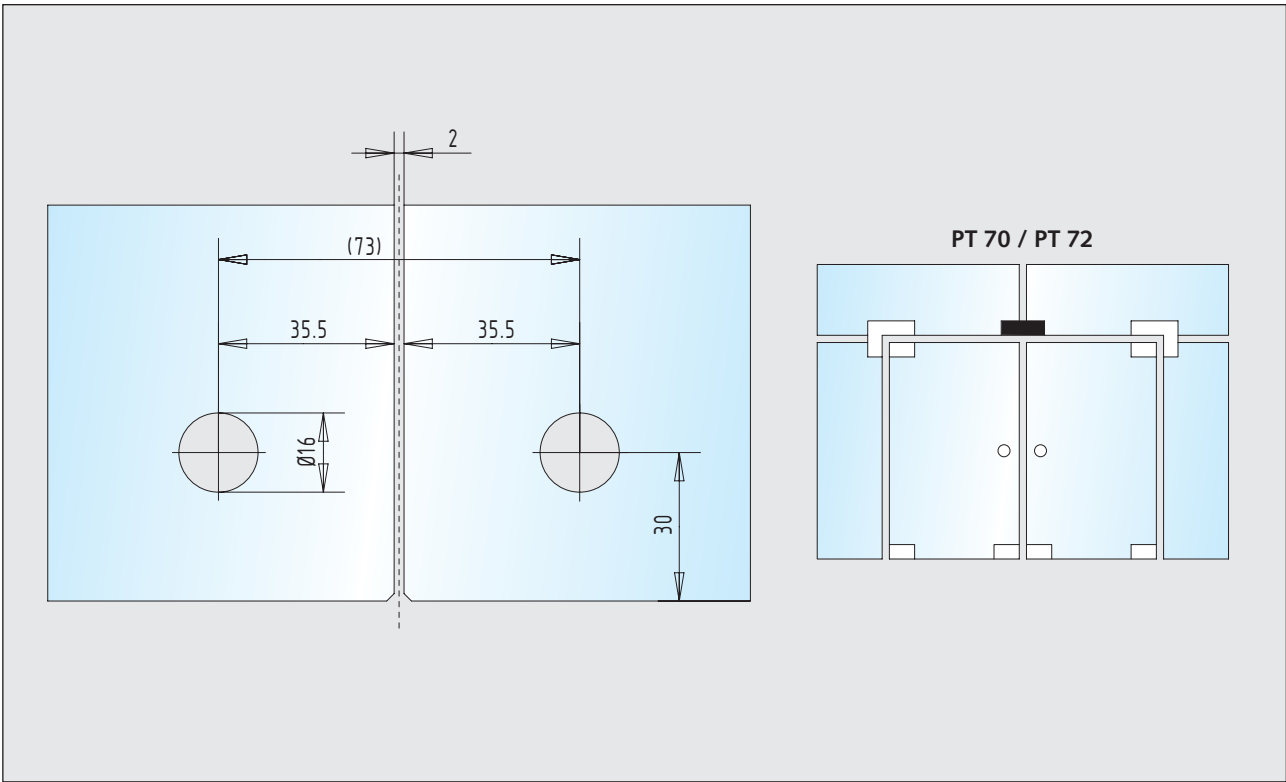

Glasbearbeitungen

■ Oberlichtverbinder

Seite 198

Oberlichtverbinder

30.300.0700.\_\_\_\_ - 30.302.1300.\_\_\_\_

Oberlichtverbinder / 90°

30.304.0700.\_\_\_\_ - 30.306.1324.\_\_\_\_