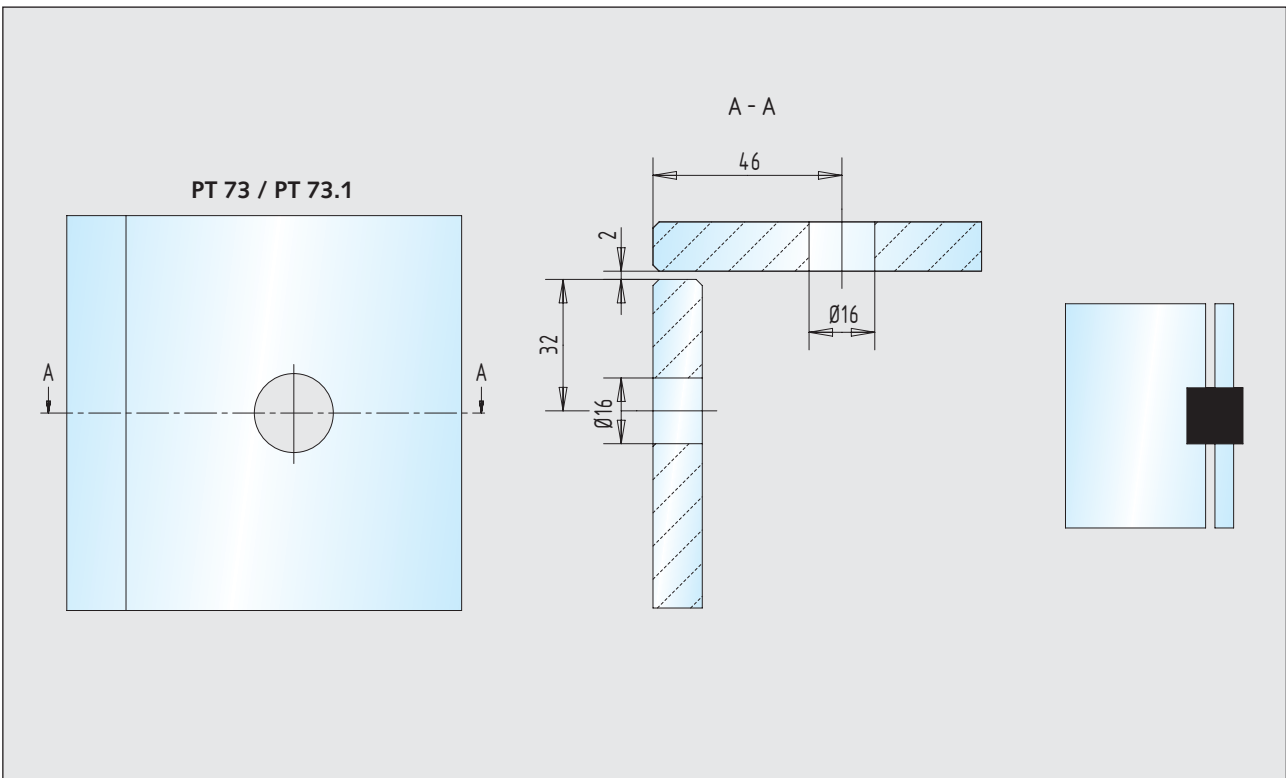

Glasbearbeitungen

■ Oberlichtverbinder

Seite 198

Oberlichtverbinder

30.300.0700.\_\_\_\_ - 30.302.1300.\_\_\_\_

Oberlichtverbinder / 90°

30.304.0700.\_\_\_\_ - 30.306.1324.\_\_\_\_