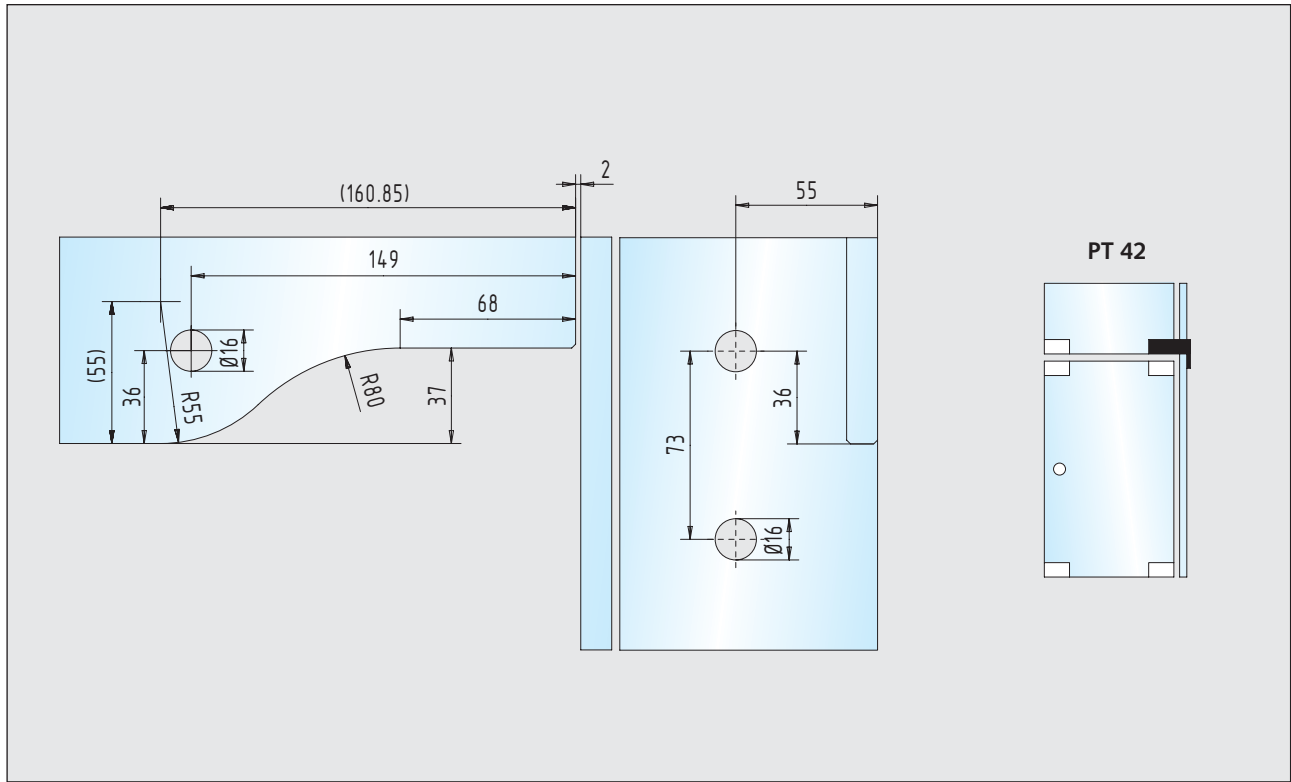

Glasbearbeitungen

■ Klemmbeschläge 55/65 mm Drehpunkt

Seite 195

10

Winkel-Klemmbeschlag / 90°

30.140.0610.____ - 30.140.1320.____

Winkel-Klemmbeschlag / 135°

30.142.0610.____ - 30.142.1320.____