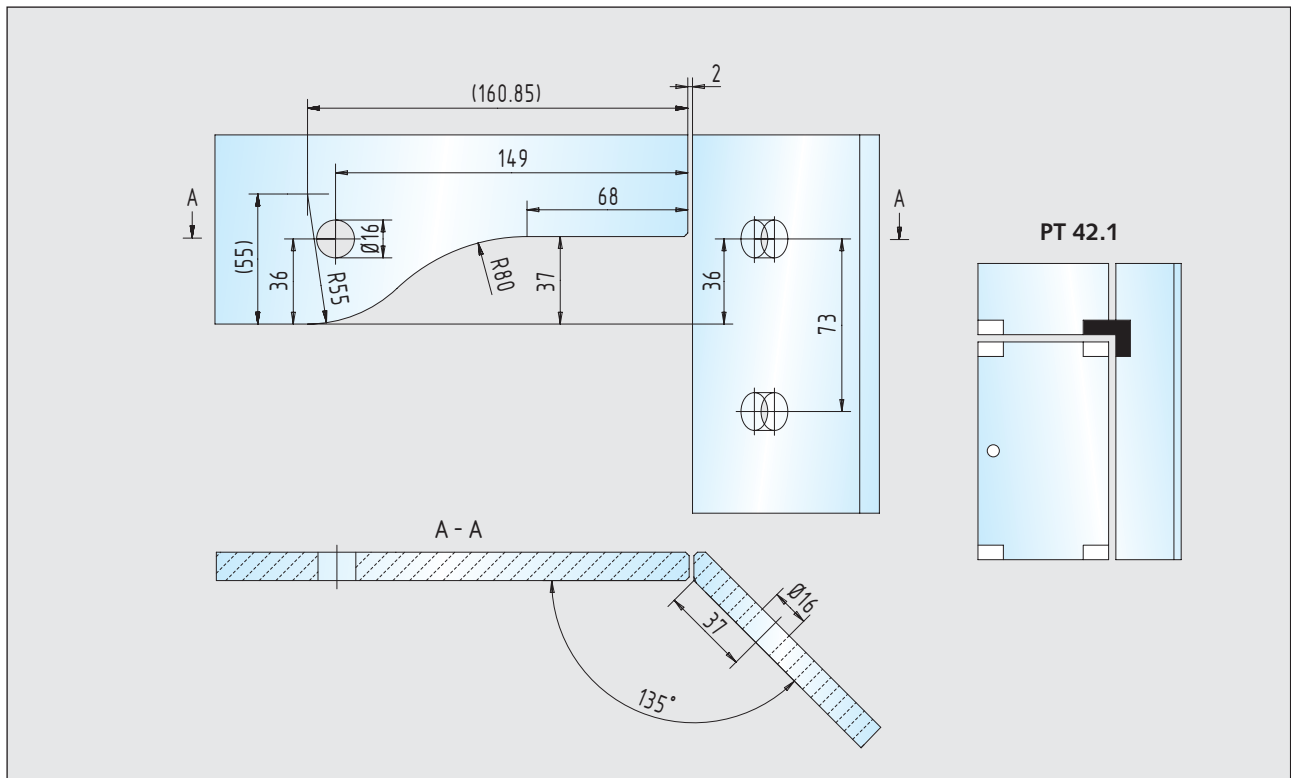

Glasbearbeitungen

■ Klemmbeschläge 55/65 mm Drehpunkt

Seite 195

10

Winkel-Klemmbeschlag / 90°

30.140.0610.____ - 30.140.1320.____

Winkel-Klemmbeschlag / 135°

30.142.0610.____ - 30.142.1320.____