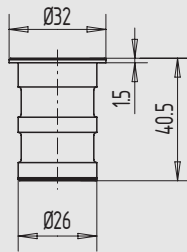

1

2

3

4

5

6

7

8

9

i

Bodenbuchse

- für 10 mm Rundstangen

Art.-Nr.	Material/Oberfläche
07.231.0000.305	Ms, blank

Bodenbuchse

- für 10 mm Rundstangen
- Gehäuse aus Aluminium
- mit federndem Staubverschluss
- mit matt gebürsteter Edelstahl-Abdeckplatte

Art.-Nr.	Material/Oberfläche
07.233.0000.426	Edelstahl V2A, matt gebürstet

Bodenschließmulde

- für 10 mm Rundstangen

Art.-Nr.	Material/Oberfläche
07.234.0000.426	Edelstahl V2A, matt gebürstet