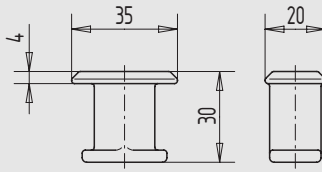

1

2

3

4

5

6

7

8

9

i

Bodenbuchse

- für 10 mm Rundstangen

Art.-Nr.	Material/Oberfläche
07.231.0000.305	Ms, blank

Bodenbuchse

- für 10 mm Rundstangen
- Gehäuse aus Aluminium
- mit federndem Staubverschluss
- mit matt gebürsteter Edelstahl-Abdeckplatte

Art.-Nr.	Material/Oberfläche
07.233.0000.426	Edelstahl V2A, matt gebürstet

Bodenschließmulde

- für 10 mm Rundstangen

Art.-Nr.	Material/Oberfläche
07.234.0000.426	Edelstahl V2A, matt gebürstet