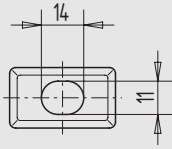

1

2

3

4

5

6

7

8

9

i

Bodenbuchse

- für 10 mm Rundstangen

Art.-Nr.	Material/Oberfläche
07.231.0000.305	Ms, blank

Bodenbuchse

- für 10 mm Rundstangen
- Gehäuse aus Aluminium
- mit federndem Staubverschluss
- mit matt gebürsteter Edelstahl-Abdeckplatte

Art.-Nr.	Material/Oberfläche
07.233.0000.426	Edelstahl V2A, matt gebürstet

Bodenschließmulde

- für 10 mm Rundstangen

Art.-Nr.	Material/Oberfläche
07.234.0000.426	Edelstahl V2A, matt gebürstet