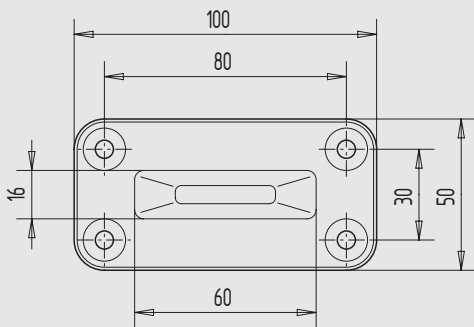

8

9

i

Bodenbuchse

- für 10 mm Rundstangen

Art.-Nr.	Material/Oberfläche
07.231.0000.305	Ms, blank

Bodenbuchse

- für 10 mm Rundstangen
- Gehäuse aus Aluminium
- mit federndem Staubverschluss
- mit matt gebürsteter Edelstahl-Abdeckplatte

Art.-Nr.	Material/Oberfläche
07.233.0000.426	Edelstahl V2A, matt gebürstet

Bodenschließmulde

- für 10 mm Rundstangen

Art.-Nr.	Material/Oberfläche
07.234.0000.426	Edelstahl V2A, matt gebürstet