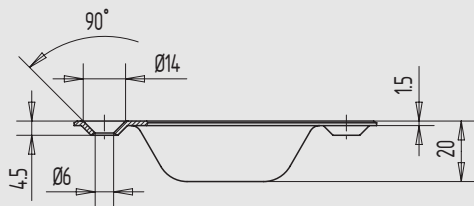

1

2

3

4

5

6

7

8

9

i

Bodenbuchse

- für 10 mm Rundstangen

Art.-Nr.	Material/Oberfläche
07.231.0000.305	Ms, blank

Bodenbuchse

- für 10 mm Rundstangen
- Gehäuse aus Aluminium
- mit federndem Staubverschluss
- mit matt gebürsteter Edelstahl-Abdeckplatte

Art.-Nr.	Material/Oberfläche
07.233.0000.426	Edelstahl V2A, matt gebürstet

Bodenschließmulde

- für 10 mm Rundstangen

Art.-Nr.	Material/Oberfläche
07.234.0000.426	Edelstahl V2A, matt gebürstet