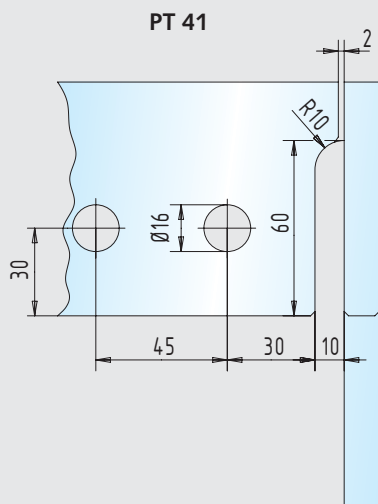

Glasbearbeitungen

■ Klemmbeschläge 55/65 mm Drehpunkt

Seite 194

Winkel-Klemmbeschlag

einseitige Aussteifung

beidseitige Aussteifung

Winkel-Klemmbeschlag / einseitige Aussteifung
Winkel-Klemmbeschlag / beidseitige Aussteifung

30.136.0610.____ - 30.136.1320.____
30.138.0600.____ - 30.138.1300.____