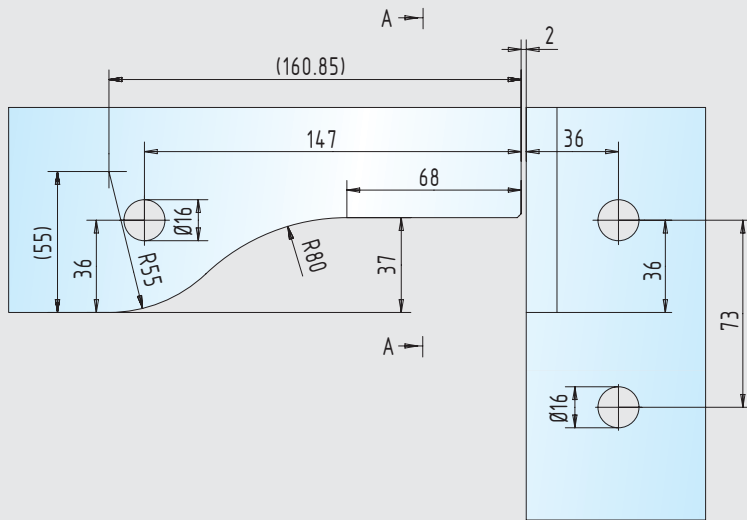

Glasbearbeitungen

■ Klemmbeschläge 55/65 mm Drehpunkt

Seite 194

Winkel-Klemmbeschlag

einseitige Aussteifung

beidseitige Aussteifung

Winkel-Klemmbeschlag / einseitige Aussteifung
Winkel-Klemmbeschlag / beidseitige Aussteifung

30.136.0610.____ - 30.136.1320.____
30.138.0600.____ - 30.138.1300.____