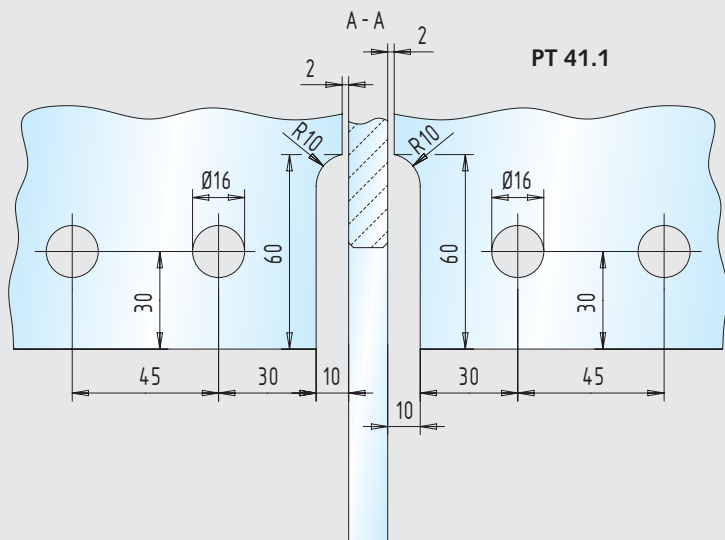

Glasbearbeitungen

■ Klemmbeschläge 55/65 mm Drehpunkt

Seite 194

Winkel-Klemmbeschlag

einseitige Aussteifung

beidseitige Aussteifung

Winkel-Klemmbeschlag / einseitige Aussteifung
Winkel-Klemmbeschlag / beidseitige Aussteifung

30.136.0610.____ - 30.136.1320.____
30.138.0600.____ - 30.138.1300.____