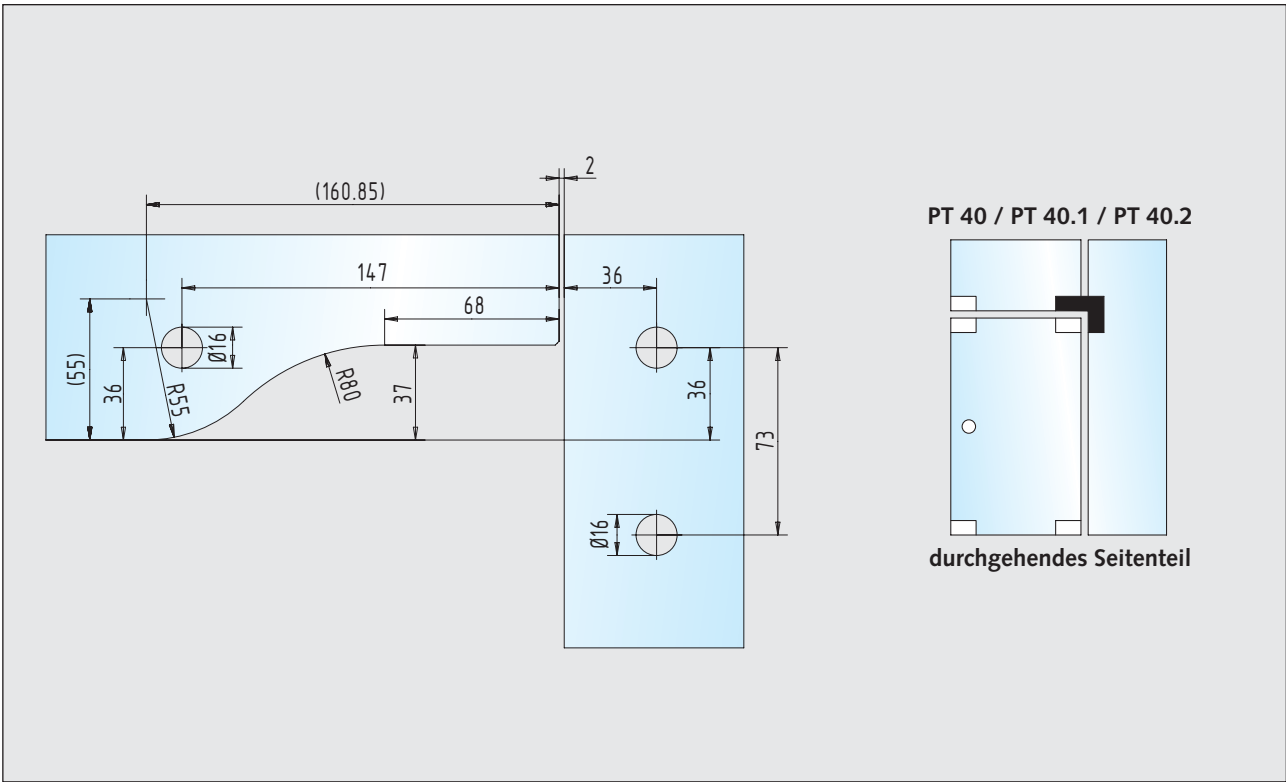

Glasbearbeitungen

■ Klemmbeschläge 55/65 mm Drehpunkt Seite 194

Winkel-Klemmbeschlag
Winkelverbinder

30.130.0600.____ - 30.130.1300.____
30.132.0600.____ - 30.134.1320.____

Winkel-Klemmbeschlag
Winkelverbinder

30.130.0600.____ - 30.130.1300.____
30.132.0600.____ - 30.134.1320.____