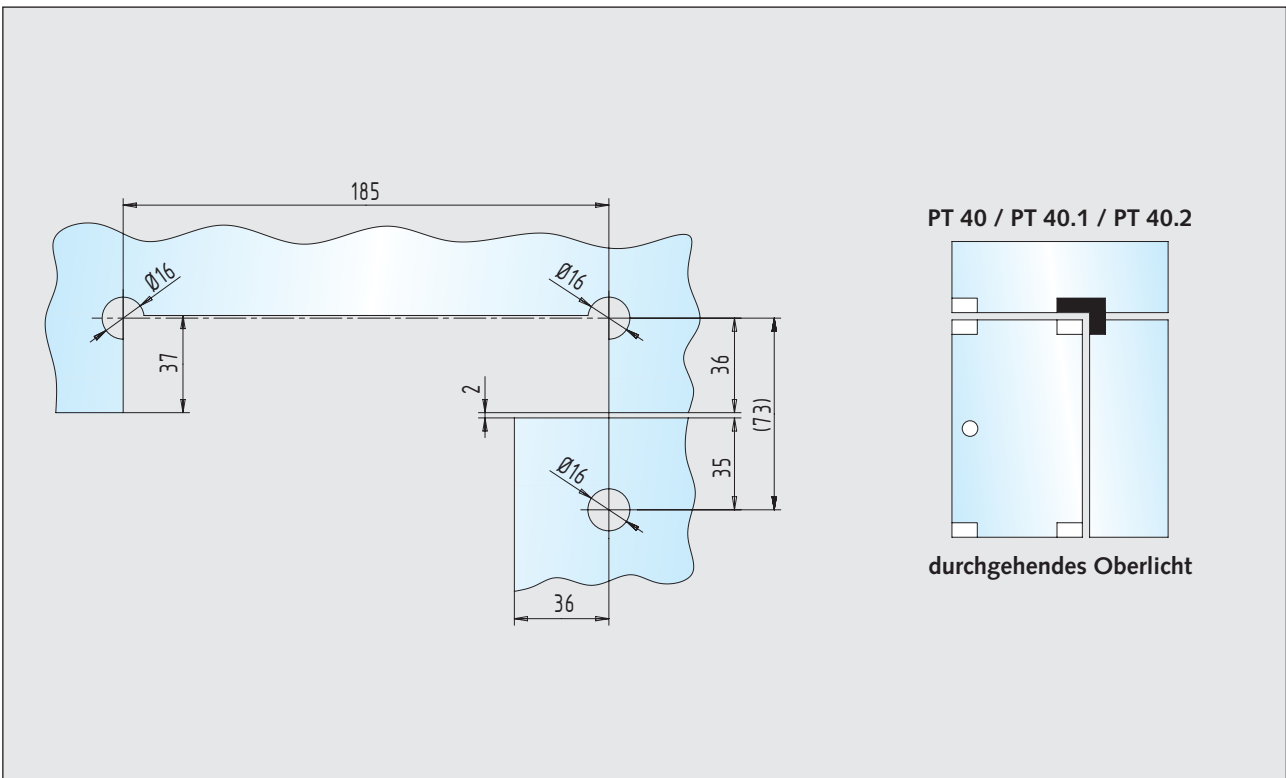

Glasbearbeitungen

■ Klemmbeschläge 55/65 mm Drehpunkt Seite 194

Winkel-Klemmbeschlag
Winkelverbinder

30.130.0600.____ - 30.130.1300.____
30.132.0600.____ - 30.134.1320.____

Winkel-Klemmbeschlag
Winkelverbinder

30.130.0600.____ - 30.130.1300.____
30.132.0600.____ - 30.134.1320.____