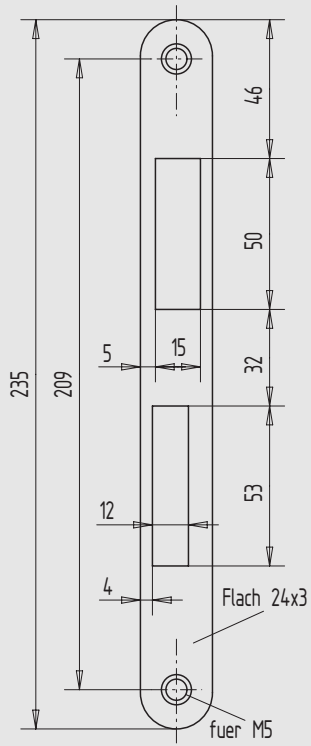

9

i

Schließblech

- für Feuerschutztüren
- Flachmaterial
- rechts und links verwendbar

Art.-Nr.	Größe	Material/Oberfläche
01.815.2400.010	24 x 3	St, gal verzinkt
01.815.2400.426	24 x 3	Edelstahl V2A, matt gebürstet