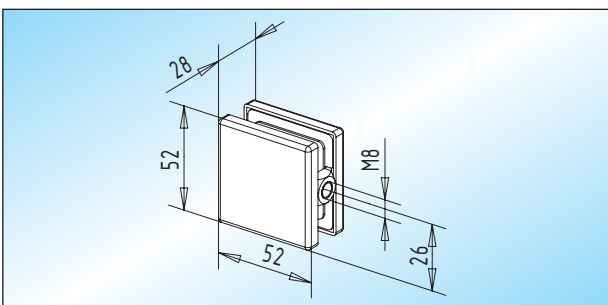

Verbinder

PT 84 - Glas/Wand-Verbinder
 Glas/Wand-Verbinder

Glas	
8-15 mm	30.412.0700.
19 mm	30.412.1300.

PT 92 - Glas/Glas-Dachverbinder
 Glas/Glas-Dachverbinder

Glas	
8-15 mm	30.502.0700.
19 mm	30.502.1300.

PT 74 - Glas/Glas-Verbinder
 Glas/Glas-Verbinder

Glas	
8-15 mm	30.414.0700.
19 mm	30.414.1300.

PT 93 - Oberlicht-Dachverbinder / eins. Aussteifung
 Oberlicht-Dachverbinder mit einseitiger Aussteifung

Glas	
8-15 mm	30.504.0700.
19 mm	30.504.1300.

PT 90 - Glas/Wand-Verbinder
 Glas/Wand-Verbinder

Glas	
8-15 mm	30.500.0700.
19 mm	30.500.1300.

PT 94 - Oberlicht-Dachverbinder / beids. Aussteifung
 Oberlicht-Dachverbinder mit beidseitiger Aussteifung

Glas	
8-15 mm	30.506.0700.
19 mm	30.506.1300.