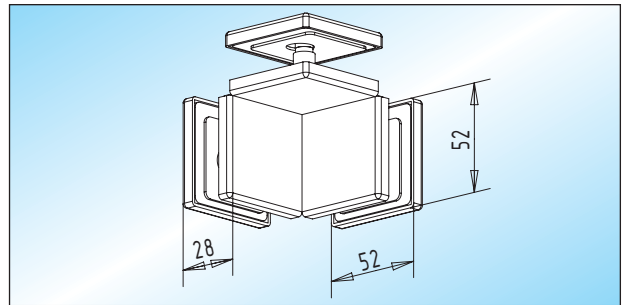

Verbinder

PT 84 - Glas/Wand-Verbinder
 Glas/Wand-Verbinder

Glas	
8-15 mm	30.412.0700.
19 mm	30.412.1300.

PT 92 - Glas/Glas-Dachverbinder
 Glas/Glas-Dachverbinder

Glas	
8-15 mm	30.502.0700.
19 mm	30.502.1300.

PT 74 - Glas/Glas-Verbinder
 Glas/Glas-Verbinder

Glas	
8-15 mm	30.414.0700.
19 mm	30.414.1300.

PT 93 - Oberlicht-Dachverbinder / eins. Aussteifung
 Oberlicht-Dachverbinder mit einseitiger Aussteifung

Glas	
8-15 mm	30.504.0700.
19 mm	30.504.1300.

PT 90 - Glas/Wand-Verbinder
 Glas/Wand-Verbinder

Glas	
8-15 mm	30.500.0700.
19 mm	30.500.1300.

PT 94 - Oberlicht-Dachverbinder / beids. Aussteifung
 Oberlicht-Dachverbinder mit beidseitiger Aussteifung

Glas	
8-15 mm	30.506.0700.
19 mm	30.506.1300.