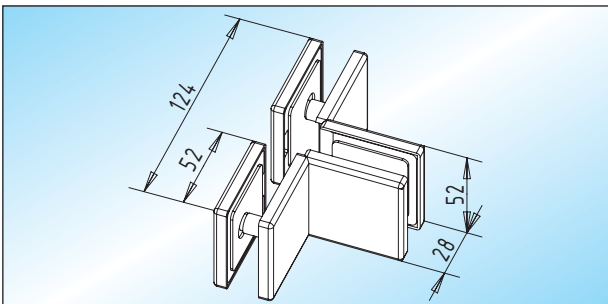

Verbinder

PT 84 - Glas/Wand-Verbinder
 Glas/Wand-Verbinder

Glas	
8-15 mm	30.412.0700.
19 mm	30.412.1300.

PT 92 - Glas/Glas-Dachverbinder
 Glas/Glas-Dachverbinder

Glas	
8-15 mm	30.502.0700.
19 mm	30.502.1300.

PT 74 - Glas/Glas-Verbinder
 Glas/Glas-Verbinder

Glas	
8-15 mm	30.414.0700.
19 mm	30.414.1300.

PT 93 - Oberlicht-Dachverbinder / eins. Aussteifung
 Oberlicht-Dachverbinder mit einseitiger Aussteifung

Glas	
8-15 mm	30.504.0700.
19 mm	30.504.1300.

PT 90 - Glas/Wand-Verbinder
 Glas/Wand-Verbinder

Glas	
8-15 mm	30.500.0700.
19 mm	30.500.1300.

PT 94 - Oberlicht-Dachverbinder / beids. Aussteifung
 Oberlicht-Dachverbinder mit beidseitiger Aussteifung

Glas	
8-15 mm	30.506.0700.
19 mm	30.506.1300.