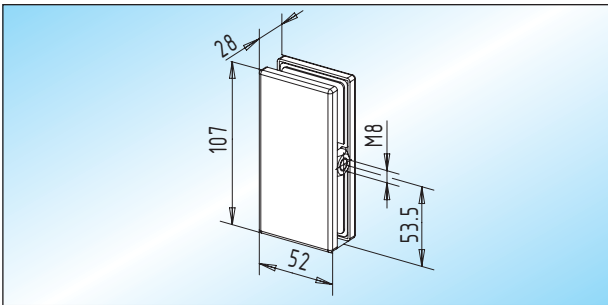

Verbinder

PT 84 - Glas/Wand-Verbinder
 Glas/Wand-Verbinder

Glas	
8-15 mm	30.412.0700.
19 mm	30.412.1300.

PT 92 - Glas/Glas-Dachverbinder
 Glas/Glas-Dachverbinder

Glas	
8-15 mm	30.502.0700.
19 mm	30.502.1300.

PT 74 - Glas/Glas-Verbinder
 Glas/Glas-Verbinder

Glas	
8-15 mm	30.414.0700.
19 mm	30.414.1300.

PT 93 - Oberlicht-Dachverbinder / eins. Aussteifung
 Oberlicht-Dachverbinder mit einseitiger Aussteifung

Glas	
8-15 mm	30.504.0700.
19 mm	30.504.1300.