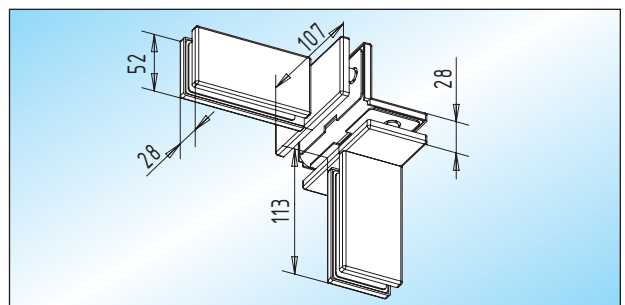

PT 74 - Glas/Glas-Verbinder
 Glas/Glas-Verbinder

Glas	
8-15 mm	30.414.0700.
19 mm	30.414.1300.

PT 93 - Oberlicht-Dachverbinder / eins. Aussteifung
 Oberlicht-Dachverbinder mit einseitiger Aussteifung

Glas	
8-15 mm	30.504.0700.
19 mm	30.504.1300.

PT 90 - Glas/Wand-Verbinder
 Glas/Wand-Verbinder

Glas	
8-15 mm	30.500.0700.
19 mm	30.500.1300.

PT 94 - Oberlicht-Dachverbinder / beids. Aussteifung
 Oberlicht-Dachverbinder mit beidseitiger Aussteifung

Glas	
8-15 mm	30.506.0700.
19 mm	30.506.1300.