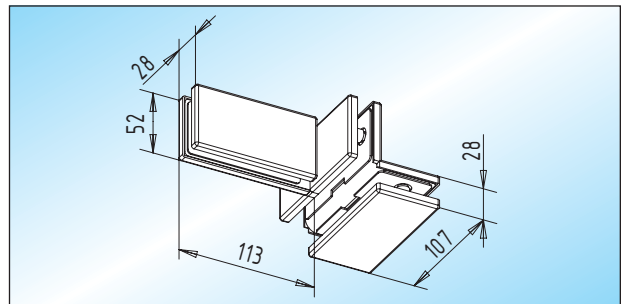

Verbinder

PT 84 - Glas/Wand-Verbinder
 Glas/Wand-Verbinder

Glas	
8-15 mm	30.412.0700.
19 mm	30.412.1300.

PT 92 - Glas/Glas-Dachverbinder
 Glas/Glas-Dachverbinder

Glas	
8-15 mm	30.502.0700.
19 mm	30.502.1300.

PT 74 - Glas/Glas-Verbinder
 Glas/Glas-Verbinder

Glas	
8-15 mm	30.414.0700.
19 mm	30.414.1300.

PT 93 - Oberlicht-Dachverbinder / eins. Aussteifung
 Oberlicht-Dachverbinder mit einseitiger Aussteifung

Glas	
8-15 mm	30.504.0700.
19 mm	30.504.1300.