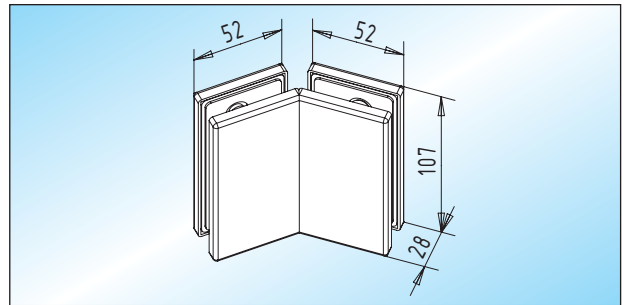

Glas/Glas-Verbinder

10

PT 80 - Glas/Glas-Verbinder
Glas/Glas-Verbinder

Glas	
8-15 mm	30.400.0700.
19 mm	30.400.1300.

PT 82.1 - Glas/Glas-Verbinder / 135°
Glas/Glas-Verbinder 135° abgewinkelt

Glas	
8-15 mm	30.406.0700.
19 mm	30.406.1300.

PT 81 - Glas/Glas-Verbinder / eins. Aussteifung
Glas/Glas-Verbinder mit einseitiger Aussteifung

Glas	
8-15 mm	30.402.0700.
19 mm	30.402.1300.

PT 82.2 - Glas/Glas-Verbinder / 91°-134° / 136°-179°
Glas/Glas-Verbinder 91°-134°/136°-179° abgewinkelt
Angabe zum Winkel erforderlich!

Glas	
8-15 mm	30.410.0700.
19 mm	30.410.1300.