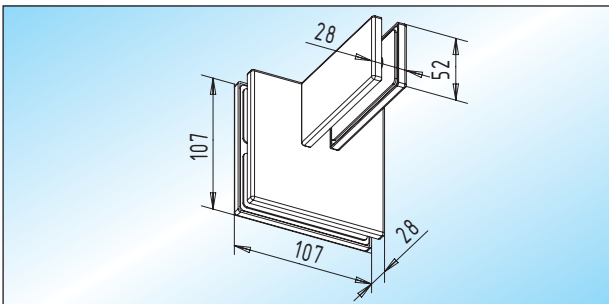

Glas/Glas-Verbinder

10

PT 80 - Glas/Glas-Verbinder
Glas/Glas-Verbinder

Glas	
8-15 mm	30.400.0700.
19 mm	30.400.1300.

PT 82.1 - Glas/Glas-Verbinder / 135°
Glas/Glas-Verbinder 135° abgewinkelt

Glas	
8-15 mm	30.406.0700.
19 mm	30.406.1300.

PT 81 - Glas/Glas-Verbinder / eins. Aussteifung
Glas/Glas-Verbinder mit einseitiger Aussteifung

Glas	
8-15 mm	30.402.0700.
19 mm	30.402.1300.

PT 82.2 - Glas/Glas-Verbinder / 91°-134° / 136°-179°
Glas/Glas-Verbinder 91°-134°/136°-179° abgewinkelt
Angabe zum Winkel erforderlich!

Glas	
8-15 mm	30.408.0700.
19 mm	30.408.1300.

PT 82 - Glas/Glas-Verbinder / 90°
Glas/Glas-Verbinder 90° abgewinkelt

Glas	
8-15 mm	30.404.0700.
19 mm	30.404.1300.

PT 83 - Glas/Glas-Verbinder
Glas/Glas-Verbinder

Glas	
8-15 mm	30.410.0700.
19 mm	30.410.1300.