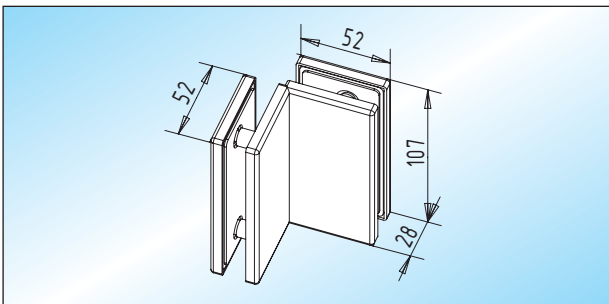

PT 82 - Glas/Glas-Verbinder / 90°
Glas/Glas-Verbinder 90° abgewinkelt

Glas	
8-15 mm	30.404.0700. ....
19 mm	30.404.1300. ....