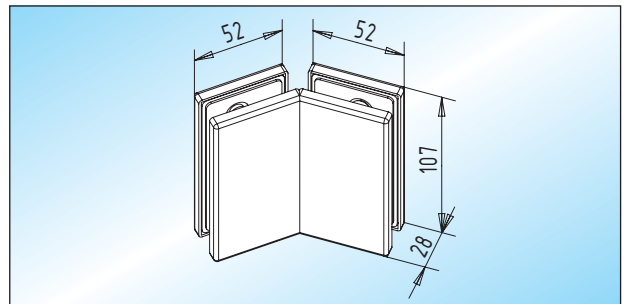

PT 81 - Glas/Glas-Verbinder / eins. Aussteifung
Glas/Glas-Verbinder mit einseitiger Aussteifung

Glas	
8-15 mm	30.402.0700.
19 mm	30.402.1300.

PT 82.2 - Glas/Glas-Verbinder / 91°-134° / 136°-179°
Glas/Glas-Verbinder 91°-134°/136°-179° abgewinkelt
Angabe zum Winkel erforderlich!

Glas	
8-15 mm	30.410.0700.
19 mm	30.410.1300.