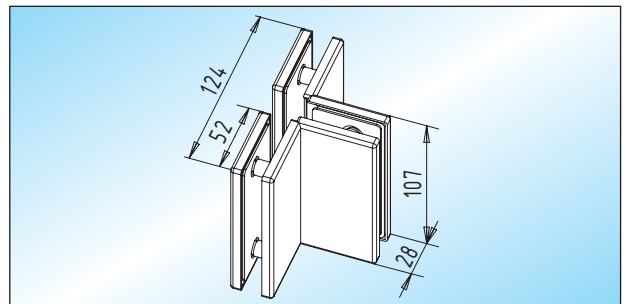

PT 81 - Glas/Glas-Verbinder / eins. Aussteifung
Glas/Glas-Verbinder mit einseitiger Aussteifung

Glas	
8-15 mm	30.402.0700.
19 mm	30.402.1300.

PT 82.2 - Glas/Glas-Verbinder / 91°-134° / 136°-179°
Glas/Glas-Verbinder 91°-134°/136°-179° abgewinkelt
Angabe zum Winkel erforderlich!

Glas	
8-15 mm	30.408.0700.
19 mm	30.408.1300.

PT 82 - Glas/Glas-Verbinder / 90°
Glas/Glas-Verbinder 90° abgewinkelt

Glas	
8-15 mm	30.404.0700.
19 mm	30.404.1300.

PT 83 - Glas/Glas-Verbinder
Glas/Glas-Verbinder