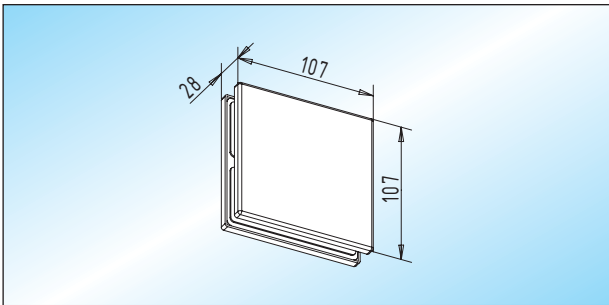

Glas/Glas-Verbinder

10

PT 80 - Glas/Glas-Verbinder
Glas/Glas-Verbinder

Glas	
8-15 mm	30.400.0700.
19 mm	30.400.1300.

PT 82.1 - Glas/Glas-Verbinder / 135°
Glas/Glas-Verbinder 135° abgewinkelt

Glas	
8-15 mm	30.406.0700.
19 mm	30.406.1300.

PT 81 - Glas/Glas-Verbinder / eins. Aussteifung
Glas/Glas-Verbinder mit einseitiger Aussteifung

Glas	
8-15 mm	30.402.0700.
19 mm	30.402.1300.

PT 82.2 - Glas/Glas-Verbinder / 91°-134° / 136°-179°
Glas/Glas-Verbinder 91°-134°/136°-179° abgewinkelt
Angabe zum Winkel erforderlich!