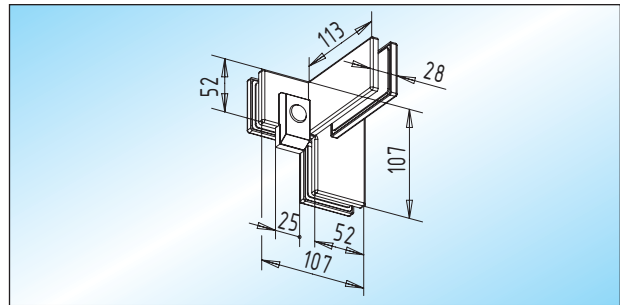

PT 65.1 - Winkelverbinder / eins. Aussteifung
Winkelverbinder **mit Anschlag** und einseitiger Aussteifung

Glas	Anschlag	links	rechts
8-15 mm	innen	30.218.0713.	30.218.0723. ....
8-15 mm	außen	30.218.0714.	30.218.0724. ....
19 mm	innen	30.218.1313.	30.218.1323. ....
19 mm	außen	30.218.1314.	30.218.1324. ....