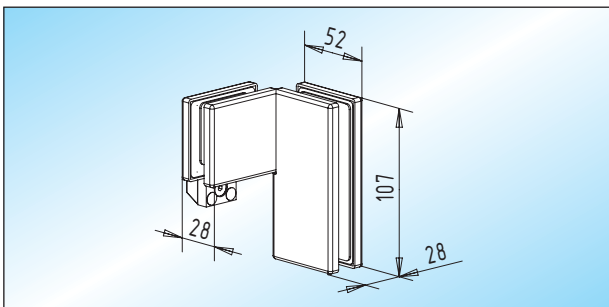

Winkelverbinder

PT 63.4 - Winkelverbinder / 91°-134° / 136°-179°
 Winkelverbinder 91°-134° / 136°-179° abgewinkelt
Angabe zum Winkel erforderlich!

Glas	links	rechts
8-15 mm	30.212.0710.	30.212.0720.
19 mm	30.212.1310.	30.212.1320.

PT 63.5 - Winkelverbinder / 91°-134° / 136°-179°
 Winkelverbinder 91°-134° / 136°-179° abgewinkelt **mit Anschlag. Angabe zum Winkel erforderlich!**

Glas	Anschlag	links	rechts
8-15 mm	innen	30.214.0713.	30.214.0723.
8-15 mm	außen	30.214.0714.	30.214.0724.
19 mm	innen	30.214.1313.	30.214.1323.
19 mm	außen	30.214.1314.	30.214.1324.

Glas	Anschlag	links	rechts
8-15 mm	innen	30.218.0713.	30.218.0723.
8-15 mm	außen	30.218.0714.	30.218.0724.
19 mm	innen	30.218.1313.	30.218.1323.
19 mm	außen	30.218.1314.	30.218.1324.

PT 65.2 - Winkelverbinder / beids. Aussteifung
 Winkelverbinder mit beidseitiger Aussteifung