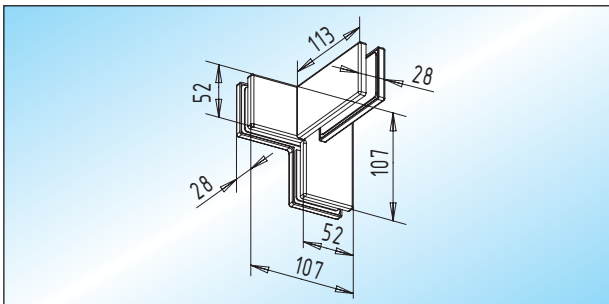

Winkelverbinder

PT 63.4 - Winkelverbinder / 91°-134° / 136°-179°
 Winkelverbinder 91°-134° / 136°-179° abgewinkelt
Angabe zum Winkel erforderlich!

Glas	links	rechts
8-15 mm	30.212.0710.	30.212.0720.
19 mm	30.212.1310.	30.212.1320.

PT 63.5 - Winkelverbinder / 91°-134° / 136°-179°
 Winkelverbinder 91°-134° / 136°-179° abgewinkelt **mit Anschlag. Angabe zum Winkel erforderlich!**

Glas	Anschlag	links	rechts
8-15 mm	innen	30.214.0713.	30.214.0723.
8-15 mm	außen	30.214.0714.	30.214.0724.
19 mm	innen	30.214.1313.	30.214.1323.
19 mm	außen	30.214.1314.	30.214.1324.

PT 65 - Winkelverbinder / eins. Aussteifung
 Winkelverbinder mit einseitiger Aussteifung

Glas	links	rechts
8-15 mm	30.216.0710.	30.216.0720.
19 mm	30.216.1310.	30.216.1320.

PT 65.1 - Winkelverbinder / eins. Aussteifung
 Winkelverbinder **mit Anschlag** und einseitiger Aussteifung

Glas	Anschlag	links	rechts
8-15 mm	innen	30.218.0713.	30.218.0723.
8-15 mm	außen	30.218.0714.	30.218.0724.
19 mm	innen	30.218.1313.	30.218.1323.
19 mm	außen	30.218.1314.	30.218.1324.

PT 65.2 - Winkelverbinder / beids. Aussteifung
 Winkelverbinder mit beidseitiger Aussteifung