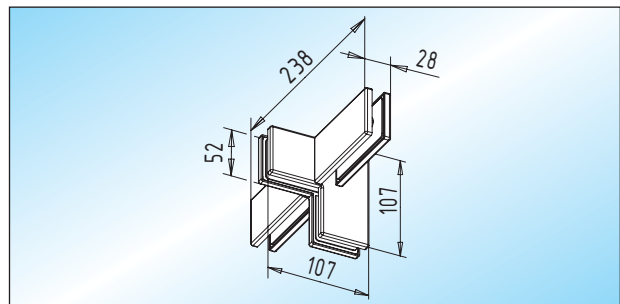

PT 63.5 - Winkelverbinder / 91°-134° / 136°-179°
 Winkelverbinder 91°-134° / 136°-179° abgewinkelt **mit Anschlag. Angabe zum Winkel erforderlich!**

Glas	Anschlag	links	rechts
8-15 mm	innen	30.214.0713.	30.214.0723.
8-15 mm	außen	30.214.0714.	30.214.0724.
19 mm	innen	30.214.1313.	30.214.1323.
19 mm	außen	30.214.1314.	30.214.1324.

PT 65 - Winkelverbinder / eins. Aussteifung
 Winkelverbinder mit einseitiger Aussteifung

Glas	links	rechts
8-15 mm	30.216.0710.	30.216.0720.
19 mm	30.216.1310.	30.216.1320.

PT 65.1 - Winkelverbinder / eins. Aussteifung
 Winkelverbinder **mit Anschlag** und einseitiger Aussteifung

Glas	Anschlag	links	rechts
8-15 mm	innen	30.218.0713.	30.218.0723.
8-15 mm	außen	30.218.0714.	30.218.0724.
19 mm	innen	30.218.1313.	30.218.1323.
19 mm	außen	30.218.1314.	30.218.1324.

PT 65.2 - Winkelverbinder / beids. Aussteifung
 Winkelverbinder mit beidseitiger Aussteifung