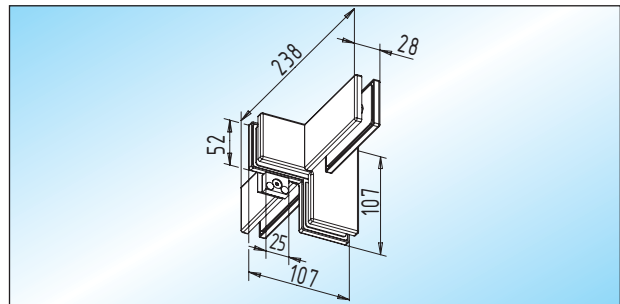

PT 63.5 - Winkelverbinder / 91°-134° / 136°-179°
 Winkelverbinder 91°-134° / 136°-179° abgewinkelt **mit Anschlag. Angabe zum Winkel erforderlich!**

Glas	Anschlag	links	rechts
8-15 mm	innen	30.214.0713.	30.214.0723.
8-15 mm	außen	30.214.0714.	30.214.0724.
19 mm	innen	30.214.1313.	30.214.1323.
19 mm	außen	30.214.1314.	30.214.1324.

PT 65 - Winkelverbinder / eins. Aussteifung
 Winkelverbinder mit einseitiger Aussteifung

Glas	links	rechts
8-15 mm	30.216.0710.	30.216.0720.
19 mm	30.216.1310.	30.216.1320.

PT 65.1 - Winkelverbinder / eins. Aussteifung
 Winkelverbinder **mit Anschlag** und einseitiger Aussteifung

Glas	Anschlag	links	rechts
8-15 mm	innen	30.218.0713.	30.218.0723.
8-15 mm	außen	30.218.0714.	30.218.0724.
19 mm	innen	30.218.1313.	30.218.1323.
19 mm	außen	30.218.1314.	30.218.1324.

PT 65.2 - Winkelverbinder / beids. Aussteifung
 Winkelverbinder mit beidseitiger Aussteifung

Glas	
8-15 mm	30.220.0700.
19 mm	30.220.1300.

PT 65.3 - Winkelverbinder / beids. Aussteifung
 Winkelverbinder **mit Anschlag** und beidseitiger Aussteifung

Glas	links	rechts
8-15 mm	30.222.0710.	30.222.0720.
19 mm	30.222.1310.	30.222.1320.