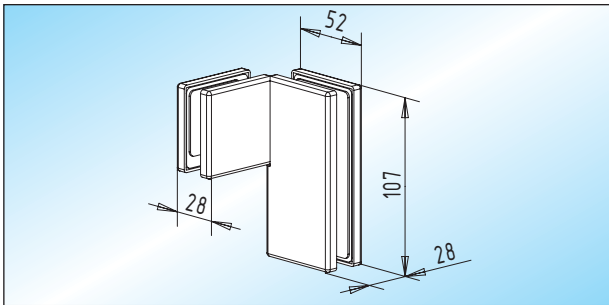

Winkelverbinder

PT 63.4 - Winkelverbinder / 91°-134° / 136°-179°
 Winkelverbinder 91°-134° / 136°-179° abgewinkelt
Angabe zum Winkel erforderlich!

Glas	links	rechts
8-15 mm	30.212.0710.	30.212.0720.
19 mm	30.212.1310.	30.212.1320.

PT 63.5 - Winkelverbinder / 91°-134° / 136°-179°
 Winkelverbinder 91°-134° / 136°-179° abgewinkelt **mit Anschlag. Angabe zum Winkel erforderlich!**

Glas	Anschlag	links	rechts
8-15 mm	innen	30.214.0713.	30.214.0723.
8-15 mm	außen	30.214.0714.	30.214.0724.
19 mm	innen	30.214.1313.	30.214.1323.
19 mm	außen	30.214.1314.	30.214.1324.

Glas	Anschlag	links	rechts
8-15 mm	innen	30.218.0713.	30.218.0723.
8-15 mm	außen	30.218.0714.	30.218.0724.
19 mm	innen	30.218.1313.	30.218.1323.
19 mm	außen	30.218.1314.	30.218.1324.

PT 65.2 - Winkelverbinder / beids. Aussteifung
 Winkelverbinder mit beidseitiger Aussteifung