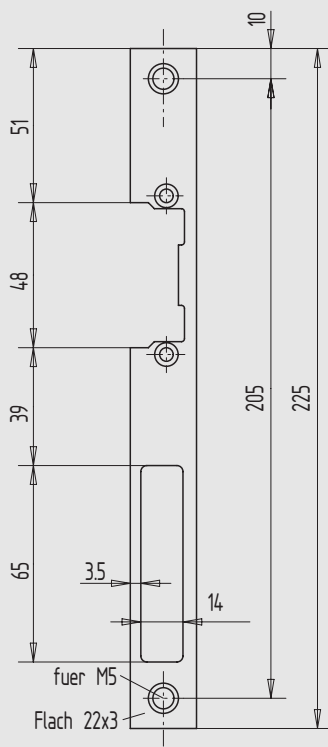

Schließblech

- Flachmaterial
- rechts und links verwendbar

Art.-Nr.	Größe	Material/Oberfläche
01.785.2200.426	22 x 3	Edelstahl V2A, matt gebürstet

Schließblech

- Flachmaterial
- rechts und links verwendbar
- vorgerichtet für E-Öffner/Einsatzstück

Art.-Nr.	Größe	Material/Oberfläche
01.786.2200.426	22 x 3	Edelstahl V2A, matt gebürstet

1

2

3

4

5

6

7