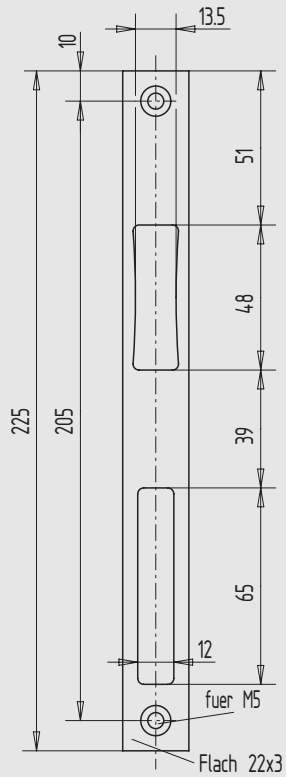

Schließblech

- Flachmaterial
- rechts und links verwendbar

Art.-Nr.	Größe	Material/Oberfläche
01.785.2200.426	22 x 3	Edelstahl V2A, matt gebürstet

Schließblech

- Flachmaterial
- rechts und links verwendbar
- vorgerichtet für E-Öffner/Einsatzstück

Art.-Nr.	Größe	Material/Oberfläche
01.786.2200.426	22 x 3	Edelstahl V2A, matt gebürstet

1

2

3

4

5

6

7