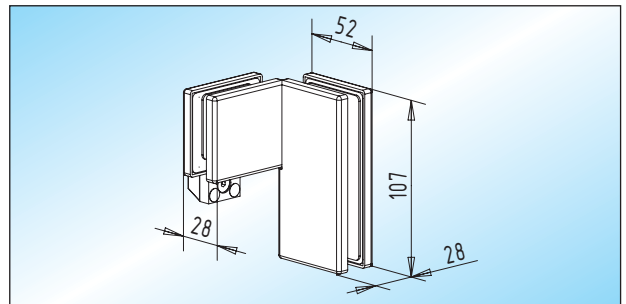

PT 61 - Winkelverbinder
Winkelverbinder mit Anschlag

Glas	links	rechts
8-15 mm	30.202.0710. ___	30.202.0720. ___
19 mm	30.202.1310. ___	30.202.1320. ___

PT 63.2 - Winkelverbinder / 135°
Winkelverbinder 135° abgewinkelt
Glasbearbeitung auf Anforderung!

Glas	links	rechts
8-15 mm	30.208.0710. ___	30.208.0720. ___
19 mm	30.208.1310. ___	30.208.1320. ___

PT 63 - Winkelverbinder / 90°
Winkelverbinder 90° abgewinkelt

Glas	links	rechts
8-15 mm	30.204.0710. ___	30.204.0720. ___
19 mm	30.204.1310. ___	30.204.1320. ___

PT 63.3 - Winkelverbinder / 135°
Winkelverbinder 135° abgewinkelt mit Anschlag
Glasbearbeitung auf Anforderung!

Glas	Anschlag	links	rechts
8-15 mm	innen	30.210.0713. ___	30.210.0723. ___
8-15 mm	außen	30.210.0714. ___	30.210.0724. ___
19 mm	innen	30.210.1313. ___	30.210.1323. ___
19 mm	außen	30.210.1314. ___	30.210.1324. ___