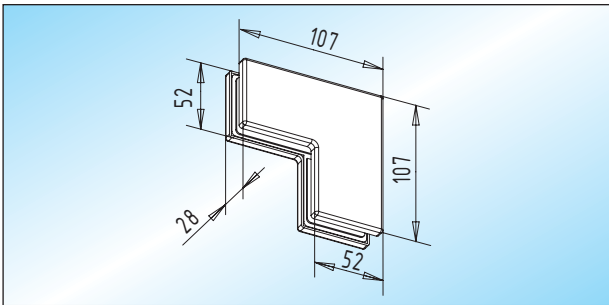

Winkelverbinder

PT 60 - Winkelverbinder
Winkelverbinder

Glas	
8-15 mm	30.200.0700. ___
19 mm	30.200.1300. ___

PT 63.1 - Winkelverbinder / 90°
Winkelverbinder 90° abgewinkelt mit Anschlag

Glas	Anschlag	links	rechts
8-15 mm	innen	30.206.0713. ___	30.206.0723. ___
8-15 mm	außen	30.206.0714. ___	30.206.0724. ___
19 mm	innen	30.206.1313. ___	30.206.1323. ___
19 mm	außen	30.206.1314. ___	30.206.1324. ___

PT 61 - Winkelverbinder
Winkelverbinder mit Anschlag

Glas	links	rechts
8-15 mm	30.202.0710. ___	30.202.0720. ___
19 mm	30.202.1310. ___	30.202.1320. ___

PT 63.2 - Winkelverbinder / 135°
Winkelverbinder 135° abgewinkelt
Glasbearbeitung auf Anforderung!

Glas	links	rechts
8-15 mm	30.208.0710. ___	30.208.0720. ___
19 mm	30.208.1310. ___	30.208.1320. ___

PT 63 - Winkelverbinder / 90°
Winkelverbinder 90° abgewinkelt

Glas	links	rechts
8-15 mm	30.204.0710. ___	30.204.0720. ___
19 mm	30.204.1310. ___	30.204.1320. ___