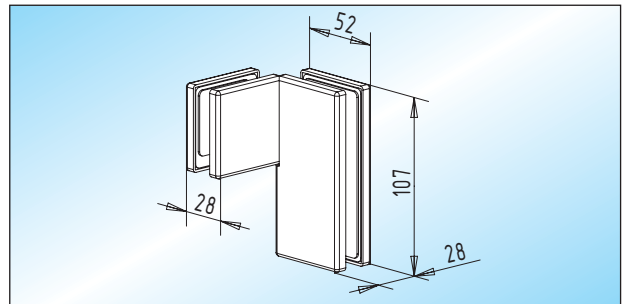

Winkelverbinder

PT 60 - Winkelverbinder
Winkelverbinder

Glas	
8-15 mm	30.200.0700. ___
19 mm	30.200.1300. ___

PT 63.1 - Winkelverbinder / 90°
Winkelverbinder 90° abgewinkelt mit Anschlag

Glas	Anschlag	links	rechts
8-15 mm	innen	30.206.0713. ___	30.206.0723. ___
8-15 mm	außen	30.206.0714. ___	30.206.0724. ___
19 mm	innen	30.206.1313. ___	30.206.1323. ___
19 mm	außen	30.206.1314. ___	30.206.1324. ___

PT 61 - Winkelverbinder
Winkelverbinder mit Anschlag

Glas	links	rechts
8-15 mm	30.202.0710. ___	30.202.0720. ___
19 mm	30.202.1310. ___	30.202.1320. ___

PT 63.2 - Winkelverbinder / 135°
Winkelverbinder 135° abgewinkelt
Glasbearbeitung auf Anforderung!

Glas	links	rechts
8-15 mm	30.208.0710. ___	30.208.0720. ___
19 mm	30.208.1310. ___	30.208.1320. ___

PT 63 - Winkelverbinder / 90°
Winkelverbinder 90° abgewinkelt

Glas	links	rechts
8-15 mm	30.204.0710. ___	30.204.0720. ___
19 mm	30.204.1310. ___	30.204.1320. ___