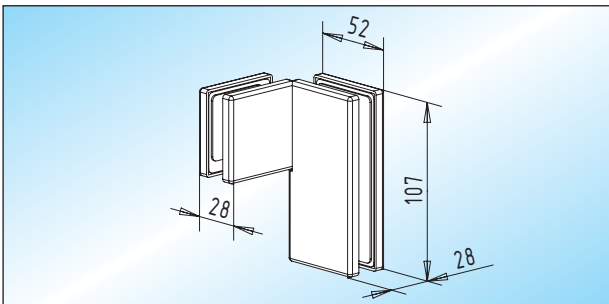

Winkelverbinder

PT 60 - Winkelverbinder
Winkelverbinder

Glas	
8-15 mm	30.200.0700. ___
19 mm	30.200.1300. ___

PT 63.1 - Winkelverbinder / 90°
Winkelverbinder 90° abgewinkelt mit Anschlag

Glas	Anschlag	links	rechts
8-15 mm	innen	30.206.0713. ___	30.206.0723. ___
8-15 mm	außen	30.206.0714. ___	30.206.0724. ___
19 mm	innen	30.206.1313. ___	30.206.1323. ___
19 mm	außen	30.206.1314. ___	30.206.1324. ___

PT 61 - Winkelverbinder
Winkelverbinder mit Anschlag

Glas	links	rechts
8-15 mm	30.202.0710. ___	30.202.0720. ___
19 mm	30.202.1310. ___	30.202.1320. ___

PT 63.2 - Winkelverbinder / 135°
Winkelverbinder 135° abgewinkelt
Glasbearbeitung auf Anforderung!

Glas	links	rechts
8-15 mm	30.208.0710. ___	30.208.0720. ___
19 mm	30.208.1310. ___	30.208.1320. ___

PT 63 - Winkelverbinder / 90°
Winkelverbinder 90° abgewinkelt

Glas	links	rechts
8-15 mm	30.204.0710. ___	30.204.0720. ___
19 mm	30.204.1310. ___	30.204.1320. ___