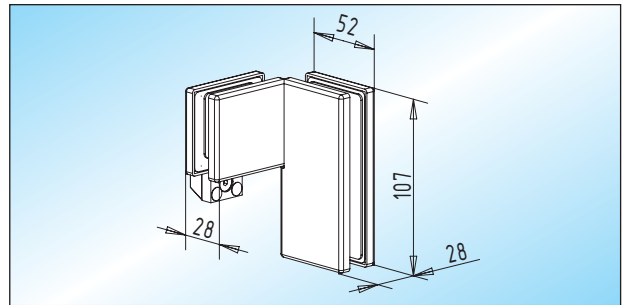

Winkelverbinder

PT 60 - Winkelverbinder
Winkelverbinder

Glas	
8-15 mm	30.200.0700. ___
19 mm	30.200.1300. ___

PT 63.1 - Winkelverbinder / 90°
Winkelverbinder 90° abgewinkelt mit Anschlag

Glas	Anschlag	links	rechts
8-15 mm	innen	30.206.0713. ___	30.206.0723. ___
8-15 mm	außen	30.206.0714. ___	30.206.0724. ___
19 mm	innen	30.206.1313. ___	30.206.1323. ___
19 mm	außen	30.206.1314. ___	30.206.1324. ___

PT 61 - Winkelverbinder
Winkelverbinder mit Anschlag

Glas	links	rechts
8-15 mm	30.202.0710. ___	30.202.0720. ___
19 mm	30.202.1310. ___	30.202.1320. ___

PT 63.2 - Winkelverbinder / 135°
Winkelverbinder 135° abgewinkelt
Glasbearbeitung auf Anforderung!

Glas	links	rechts
8-15 mm	30.208.0710. ___	30.208.0720. ___
19 mm	30.208.1310. ___	30.208.1320. ___

PT 63 - Winkelverbinder / 90°
Winkelverbinder 90° abgewinkelt

Glas	links	rechts
8-15 mm	30.204.0710. ___	30.204.0720. ___
19 mm	30.204.1310. ___	30.204.1320. ___