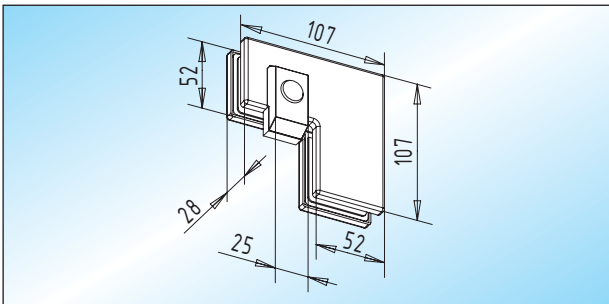

Winkelverbinder

PT 60 - Winkelverbinder
Winkelverbinder

Glas	
8-15 mm	30.200.0700. ___
19 mm	30.200.1300. ___

PT 63.1 - Winkelverbinder / 90°
Winkelverbinder 90° abgewinkelt mit Anschlag

Glas	Anschlag	links	rechts
8-15 mm	innen	30.206.0713. ___	30.206.0723. ___
8-15 mm	außen	30.206.0714. ___	30.206.0724. ___
19 mm	innen	30.206.1313. ___	30.206.1323. ___
19 mm	außen	30.206.1314. ___	30.206.1324. ___

PT 61 - Winkelverbinder
Winkelverbinder mit Anschlag

Glas	links	rechts
8-15 mm	30.202.0710. ___	30.202.0720. ___
19 mm	30.202.1310. ___	30.202.1320. ___

PT 63.2 - Winkelverbinder / 135°
Winkelverbinder 135° abgewinkelt
Glasbearbeitung auf Anforderung!

Glas	links	rechts
8-15 mm	30.208.0710. ___	30.208.0720. ___
19 mm	30.208.1310. ___	30.208.1320. ___

PT 63 - Winkelverbinder / 90°
Winkelverbinder 90° abgewinkelt

Glas	links	rechts
8-15 mm	30.204.0710. ___	30.204.0720. ___
19 mm	30.204.1310. ___	30.204.1320. ___

PT 63.3 - Winkelverbinder / 135°
Winkelverbinder 135° abgewinkelt mit Anschlag
Glasbearbeitung auf Anforderung!

Glas	Anschlag	links	rechts
8-15 mm	innen	30.210.0713. ___	30.210.0723. ___
8-15 mm	außen	30.210.0714. ___	30.210.0724. ___
19 mm	innen	30.210.1313. ___	30.210.1323. ___
19 mm	außen	30.210.1314. ___	30.210.1324. ___