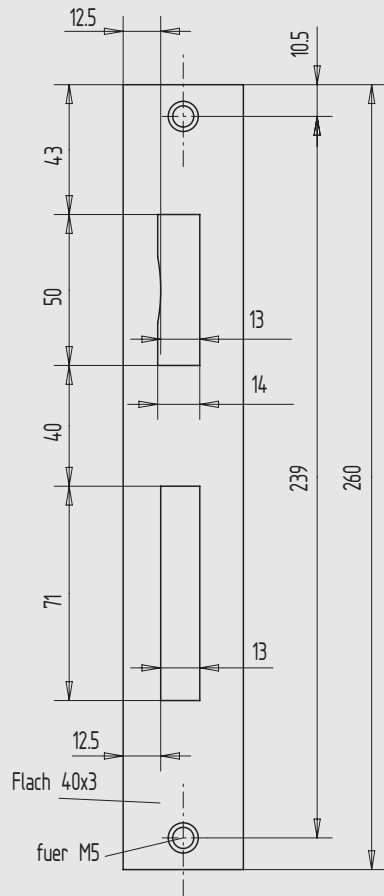

### Schließblech

- Flachmaterial
- rechts und links verwendbar

Art.-Nr.	Größe	Material/Oberfläche
01.784.4000.426	40 x 3	Edelstahl V2A, matt gebürstet