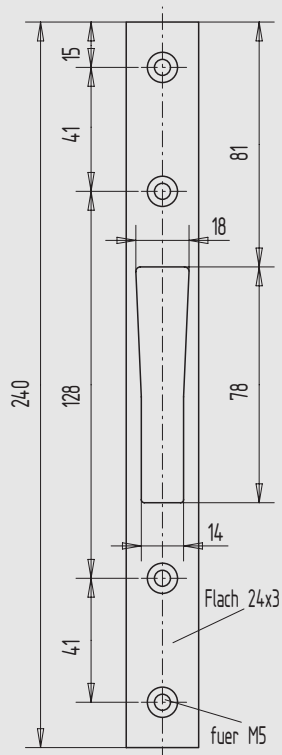

Abbildung für Gehflügel DIN rechts

Schließblech

- Flachmaterial
- vorgerichtet für E-Öffner/Einsatzstück

Art.-Nr.	Richtung	Größe	Material/Oberfläche
01.768.2200.426	DIN rechts	22 x 3	Edelstahl V2A, matt gebürstet
01.769.2200.426	DIN links	22 x 3	Edelstahl V2A, matt gebürstet

Schließblech für Schwenkriegelschloss

- Flachmaterial
- rechts und links verwendbar

Art.-Nr.	Größe	Material/Oberfläche
01.770.2400.010	24 x 3	St, gal verzinkt
01.770.2400.426	24 x 3	Edelstahl V2A, matt gebürstet