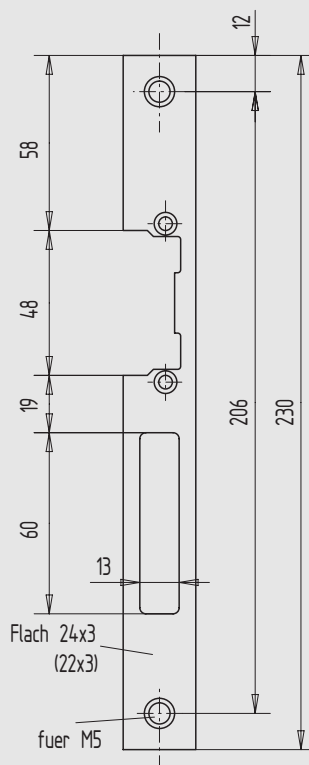

## Schließblech

- Flachmaterial
- rechts und links verwendbar

Art.-Nr.	Größe	Material/Oberfläche
01.732.2200.426	22 x 3	Edelstahl V2A, matt gebürstet
01.732.2400.426	24 x 3	Edelstahl V2A, matt gebürstet

## Schließblech

- Flachmaterial
- rechts und links verwendbar
- vorgerichtet für E-Öffner/Einsatzstück

Art.-Nr.	Größe	Material/Oberfläche
01.733.2200.426	22 x 3	Edelstahl V2A, matt gebürstet
01.733.2400.426	24 x 3	Edelstahl V2A, matt gebürstet