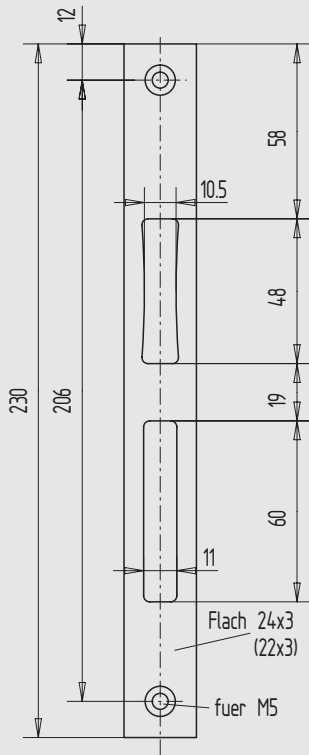

## Schließblech

- Flachmaterial
- rechts und links verwendbar

Art.-Nr.	Größe	Material/Oberfläche
01.732.2200.426	22 x 3	Edelstahl V2A, matt gebürstet
01.732.2400.426	24 x 3	Edelstahl V2A, matt gebürstet

## Schließblech

- Flachmaterial
- rechts und links verwendbar
- vorgerichtet für E-Öffner/Einsatzstück

Art.-Nr.	Größe	Material/Oberfläche
01.733.2200.426	22 x 3	Edelstahl V2A, matt gebürstet
01.733.2400.426	24 x 3	Edelstahl V2A, matt gebürstet