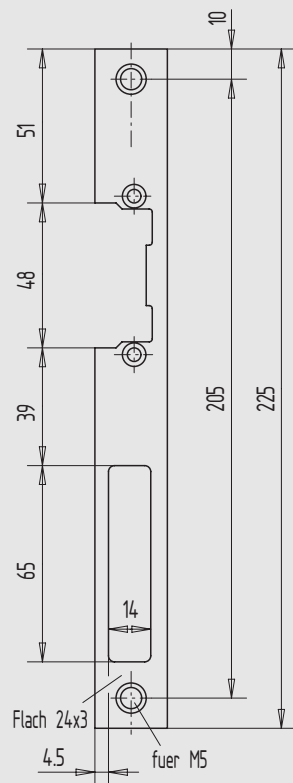

Schließblech

- Flachmaterial
- rechts und links verwendbar

| Art.-Nr. | Größe | Material/Oberfläche |
|-----------------|--------|-------------------------------|
| 01.724.2400.010 | 24 x 3 | St, gal verzinkt |
| 01.724.2400.426 | 24 x 3 | Edelstahl V2A, matt gebürstet |

Schließblech

- Flachmaterial
- rechts und links verwendbar
- vorgerichtet für E-Öffner/Einsatzstück

| Art.-Nr. | Größe | Material/Oberfläche |
|-----------------|--------|-------------------------------|
| 01.725.2400.426 | 24 x 3 | Edelstahl V2A, matt gebürstet |