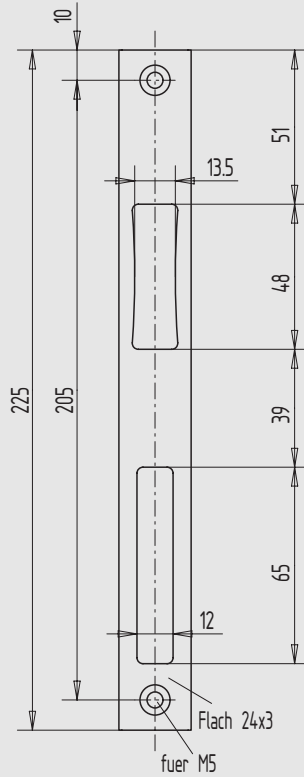

Schließblech

- Flachmaterial
- rechts und links verwendbar

| Art.-Nr. | Größe | Material/Oberfläche |
|-----------------|--------|-------------------------------|
| 01.724.2400.010 | 24 x 3 | St, gal verzinkt |
| 01.724.2400.426 | 24 x 3 | Edelstahl V2A, matt gebürstet |

Schließblech

- Flachmaterial
- rechts und links verwendbar
- vorgerichtet für E-Öffner/Einsatzstück

| Art.-Nr. | Größe | Material/Oberfläche |
|-----------------|--------|-------------------------------|
| 01.725.2400.426 | 24 x 3 | Edelstahl V2A, matt gebürstet |