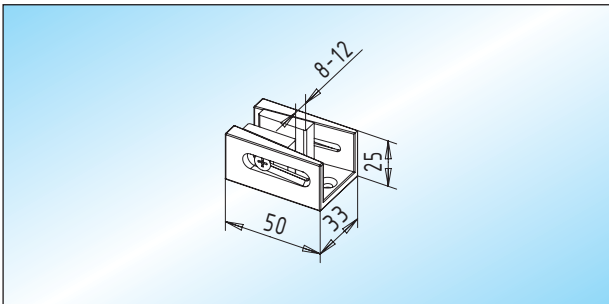

Zubehör

- geeignet für 8 - 12 mm ESG
- Sichtschutzprofil max. 2.000 mm Länge

SPRINT - Sichtschutzprofil
unteres Sichtschutzprofil zur Abdeckung des Seitenteil-
profils im Durchgangsbereich

Lagerlänge	28.350.0000.
Fixlänge	28.352.0000.

- Dichtungen max. 3.000 mm Länge

SPRINT - Dichtungsbürste
obere Dichtungsbürste

Lagerlänge	33.500.0000.505
Fixlänge	33.502.0000.505

SPRINT - Bodenführung
einstellbare Bodenführung aus Aluminium, schwarz

	28.360.0600.265
--	-----------------