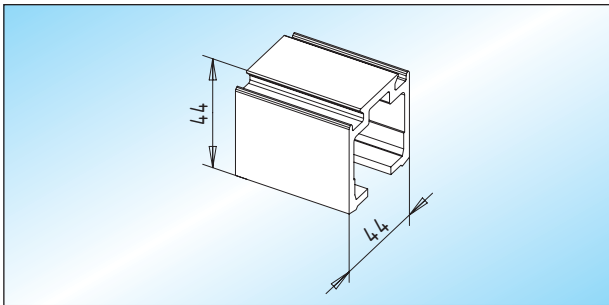

Zubehör

- geeignet für 8 - 12 mm ESG
- Laufschiene max. 6.000 mm Länge

SPRINT - Laufschiene
 Laufschiene aus Aluminium

Lagerlänge	28.300.0000.105
Fixlänge	28.302.0000.105

SPRINT - Laufwagen
 Laufwagen aus Aluminium
 VSG / Glasbearbeitung: Seite 173

Glas	
8 - 12 mm (ESG)	28.320.0600.010
8 - 12 mm (VSG)	28.322.0600.010

SPRINT - Verbindungsstück
 gebogenes Verbindungsstück aus Aluminium

links	28.310.0010.105
rechts	28.310.0020.105

SPRINT - Fangstopper
 Fangstopper aus Kunststoff, weiß

	28.330.0000.550
--	-----------------

SPRINT - Abdeckblech
 gebogenes Abdeckblech aus Aluminium zum Aufklipsen

links	28.312.0010.____
rechts	28.312.0020.____

SPRINT - Endstopper
 Endstopper aus Edelstahl mit hydraulisch gedämpften Anschlag