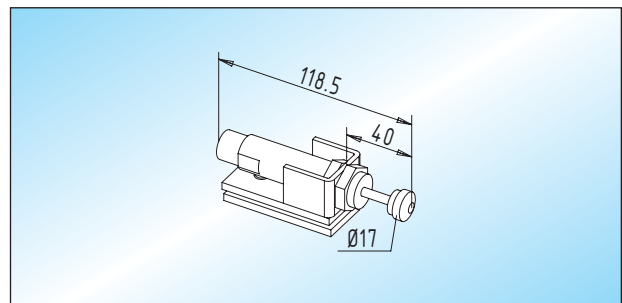

Zubehör

- geeignet für 8 - 12 mm ESG
- Laufschiene max. 6.000 mm Länge

SPRINT - Laufschiene
 Laufschiene aus Aluminium

Lagerlänge	28.300.0000.105
Fixlänge	28.302.0000.105

SPRINT - Laufwagen
 Laufwagen aus Aluminium
 VSG / Glasbearbeitung: Seite 173

Glas	
8 - 12 mm (ESG)	28.320.0600.010
8 - 12 mm (VSG)	28.322.0600.010

SPRINT - Verbindungsstück
 gebogenes Verbindungsstück aus Aluminium

links	28.310.0010.105
rechts	28.310.0020.105

SPRINT - Fangstopper
 Fangstopper aus Kunststoff, weiß

	28.330.0000.550
--	-----------------

SPRINT - Abdeckblech
 gebogenes Abdeckblech aus Aluminium zum Aufklipsen

links	28.312.0010.____
rechts	28.312.0020.____

SPRINT - Endstopper
 Endstopper aus Edelstahl mit hydraulisch gedämpften Anschlag