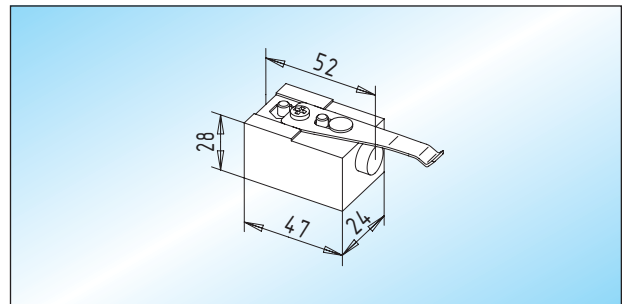

Zubehör

- geeignet für 8 - 12 mm ESG
- Laufschiene max. 6.000 mm Länge

SPRINT - Laufschiene
 Laufschiene aus Aluminium

Lagerlänge	28.300.0000.105
Fixlänge	28.302.0000.105

SPRINT - Laufwagen
 Laufwagen aus Aluminium
 VSG / Glasbearbeitung: Seite 173

Glas	
8 - 12 mm (ESG)	28.320.0600.010
8 - 12 mm (VSG)	28.322.0600.010

SPRINT - Verbindungsstück
 gebogenes Verbindungsstück aus Aluminium

links	28.310.0010.105
rechts	28.310.0020.105

SPRINT - Fangstopper
 Fangstopper aus Kunststoff, weiß

	28.330.0000.550
--	-----------------

SPRINT - Abdeckblech
 gebogenes Abdeckblech aus Aluminium zum Aufklipsen

links	28.312.0010.____
rechts	28.312.0020.____

SPRINT - Endstopper
 Endstopper aus Edelstahl mit hydraulisch gedämpften Anschlag