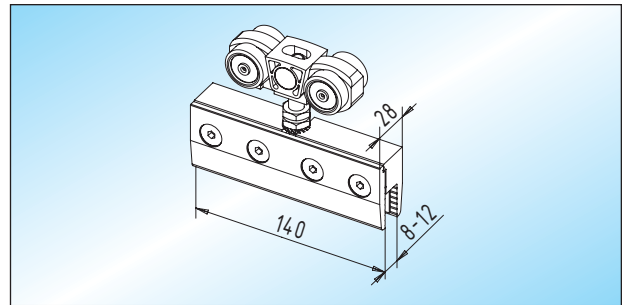

Zubehör

- geeignet für 8 - 12 mm ESG
- Laufschiene max. 6.000 mm Länge

SPRINT - Laufschiene
 Laufschiene aus Aluminium

Lagerlänge	28.300.0000.105
Fixlänge	28.302.0000.105

SPRINT - Laufwagen
 Laufwagen aus Aluminium
 VSG / Glasbearbeitung: Seite 173

Glas	
8 - 12 mm (ESG)	28.320.0600.010
8 - 12 mm (VSG)	28.322.0600.010

SPRINT - Verbindungsstück
 gebogenes Verbindungsstück aus Aluminium

links	28.310.0010.105
rechts	28.310.0020.105

SPRINT - Fangstopper
 Fangstopper aus Kunststoff, weiß

	28.330.0000.550
--	-----------------

SPRINT - Abdeckblech
 gebogenes Abdeckblech aus Aluminium zum Aufklipsen

links	28.312.0010.____
rechts	28.312.0020.____

SPRINT - Endstopper
 Endstopper aus Edelstahl mit hydraulisch gedämpften Anschlag