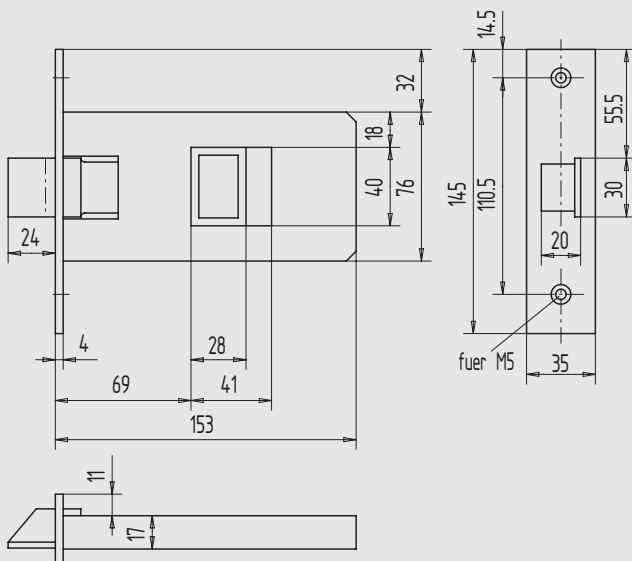

Türschnäpper

- Rollfalle verstellbar
- mit Schließblech

Art.-Nr.	Flachstulp
01.670.0000.010	St, gal verzinkt

Fallenschloss für Pferdeboxen

- Falle bündig
- rechts und links verwendbar
- Öffnungsschieber und Falle aus Messing

Art.-Nr.	Flachstulp
01.671.0000.010	St, gal verzinkt

Fallenschloss für Pferdeboxen

- Falle 5 mm vorstehend
- rechts und links verwendbar
- Öffnungsschieber und Falle aus Messing

Art.-Nr.	Flachstulp
01.672.0000.010	St, gal verzinkt