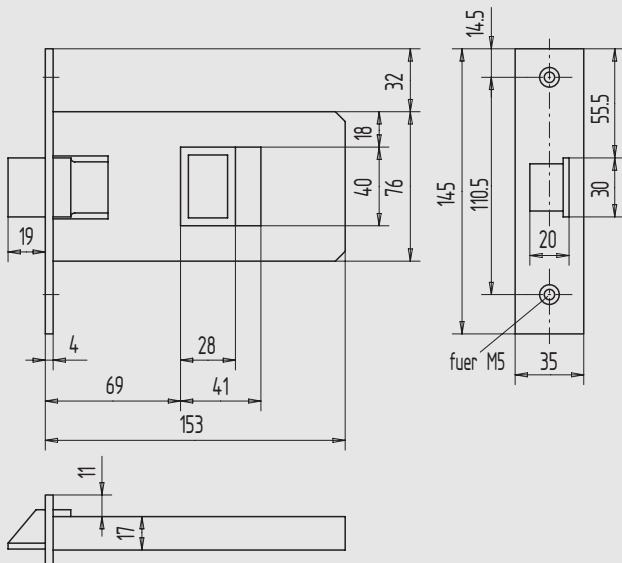

Türschnäpper

- Rollfalle verstellbar
- mit Schließblech

Art.-Nr.	Flachstulp
01.670.0000.010	St, gal verzinkt

Fallenschloss für Pferdeboxen

- Falle bündig
- rechts und links verwendbar
- Öffnungsschieber und Falle aus Messing

Art.-Nr.	Flachstulp
01.671.0000.010	St, gal verzinkt

Fallenschloss für Pferdeboxen

- Falle 5 mm vorstehend
- rechts und links verwendbar
- Öffnungsschieber und Falle aus Messing

Art.-Nr.	Flachstulp
01.672.0000.010	St, gal verzinkt