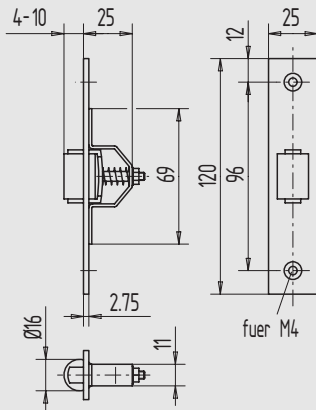

Türschnäpper

- Rollfalle verstellbar
- mit Schließblech

Art.-Nr.	Flachstulp
01.670.0000.010	St, gal verzinkt

Fallenschloss für Pferdeboxen

- Falle bündig
- rechts und links verwendbar
- Öffnungsschieber und Falle aus Messing

Art.-Nr.	Flachstulp
01.671.0000.010	St, gal verzinkt

Fallenschloss für Pferdeboxen

- Falle 5 mm vorstehend
- rechts und links verwendbar
- Öffnungsschieber und Falle aus Messing

Art.-Nr.	Flachstulp
01.672.0000.010	St, gal verzinkt