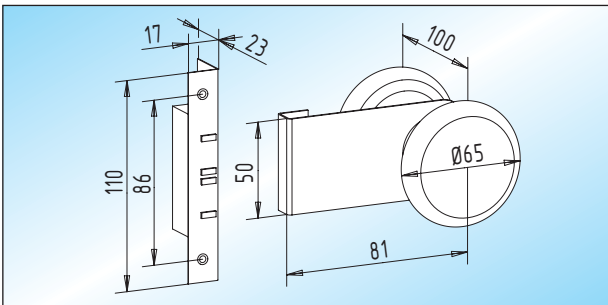

Duschtür-Eckbänder / Saunatürbeschläge

■ geeignet für 6 - 8 mm Glas

OCEAN - Duschtür-Eckbänder

Duschtür-Eckbänder für unten und oben, mit Wandlager zum Aufschrauben, max. 40 kg Türgewicht
Lieferbar in Messing poliert verchromt!

Glas	
6 - 8 mm	27.600.0200.374

OCEAN - Saunatürband

Türband mit Rahmenteilen für Holzblockzarge, max. 30 kg Türgewicht

Glas	
6 - 8 mm	27.702.0200.____

OCEAN - Saunatür-Verschlussgriff

Verschlussgriff mit Holzknopf aus Buche und Magnetverschluss

Glas	
8 mm	27.700.0400.____

Einbaudetails zu Saunatürband

Holzblockzarge vorgebohrt 6,8 mm ø und 40 mm tief

	27.702.0200.____
--	------------------