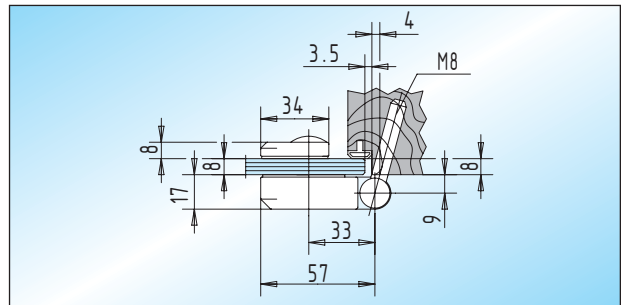

Duschtür-Eckbänder / Saunatürbeschläge

■ geeignet für 6 - 8 mm Glas

OCEAN - Duschtür-Eckbänder

Duschtür-Eckbänder für unten und oben, mit Wandlager zum Aufschrauben, max. 40 kg Türgewicht
Lieferbar in Messing poliert verchromt!

Glas	
6 - 8 mm	27.600.0200.374

OCEAN - Saunatürband

Türband mit Rahmenteilen für Holzblockzarge, max. 30 kg Türgewicht

Glas	
6 - 8 mm	27.702.0200.____

OCEAN - Saunatür-Verschlussgriff

Verschlussgriff mit Holzknopf aus Buche und Magnetverschluss

Glas	
8 mm	27.700.0400.____

Einbaudetails zu Saunatürband

Holzblockzarge vorgebohrt 6,8 mm ø und 40 mm tief

	27.702.0200.____
--	------------------