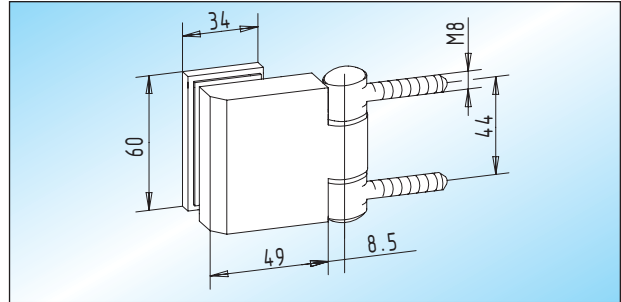

Duschtür-Eckbänder / Saunatürbeschläge

■ geeignet für 6 - 8 mm Glas

OCEAN - Duschtür-Eckbänder

Duschtür-Eckbänder für unten und oben, mit Wandlager zum Aufschrauben, max. 40 kg Türgewicht
Lieferbar in Messing poliert verchromt!

Glas	
6 - 8 mm	27.600.0200.374

OCEAN - Saunatürband

Türband mit Rahmenteilen für Holzblockzarge, max. 30 kg Türgewicht

Glas	
6 - 8 mm	27.702.0200.____

OCEAN - Saunatür-Verschlussgriff

Verschlussgriff mit Holzknopf aus Buche und Magnetverschluss

Glas	
8 mm	27.700.0400.____

Einbaudetails zu Saunatürband

Holzblockzarge vorgebohrt 6,8 mm ø und 40 mm tief

	27.702.0200.____
--	------------------