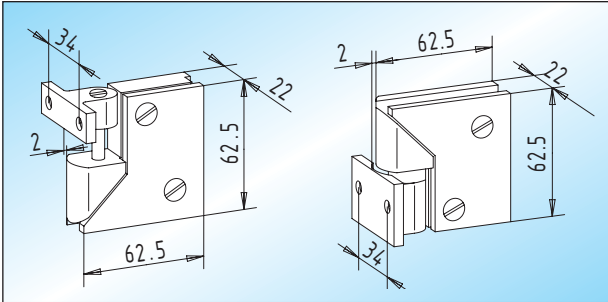

Duschtür-Eckbänder / Saunatürbeschläge

■ geeignet für 6 - 8 mm Glas

OCEAN - Duschtür-Eckbänder

Duschtür-Eckbänder für unten und oben, mit Wandlager zum Aufschrauben, max. 40 kg Türgewicht
Lieferbar in Messing poliert verchromt!

Glas	
6 - 8 mm	27.600.0200.374

OCEAN - Saunatürband

Türband mit Rahmenteilen für Holzblockzarge, max. 30 kg Türgewicht

Glas	
6 - 8 mm	27.702.0200.____

OCEAN - Saunatür-Verschlussgriff

Verschlussgriff mit Holzknopf aus Buche und Magnetverschluss

Glas	
8 mm	27.700.0400.____

Einbaudetails zu Saunatürband

Holzblockzarge vorgebohrt 6,8 mm ø und 40 mm tief

	27.702.0200.____
--	------------------