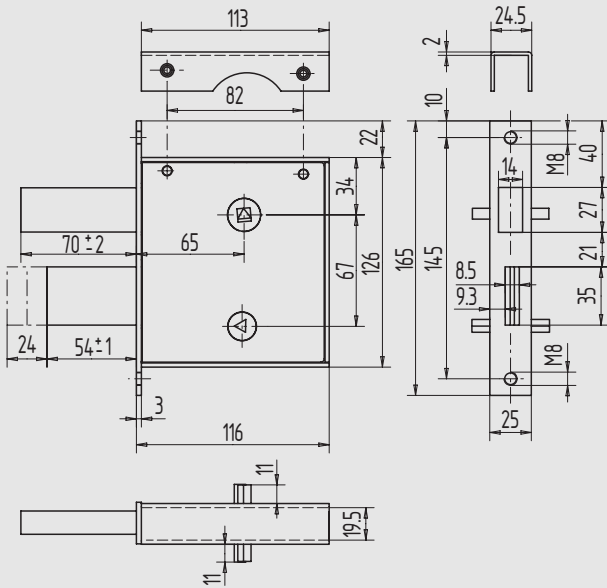

## Gittertorschloss

- Riegel mit Dreikant-Betätigung
- Falle mit Dreikant-Betätigung
- Dornmaß 65 mm (Betätigung Falle)
- Falle stumpf
- Riegel 2-tourig, Ausschluss 24 mm

Art.-Nr.	Dornmaß	Kasten
01.633.6500.010	65	St, gal verzinkt

## Gegenkasten

- rechts und links verwendbar

Art.-Nr.	Kastenstärke	Material/Oberfläche
01.634.3000.005	30	St, blank
01.634.3400.005	34	St, blank
01.634.4000.005	40	St, blank

## Schließblech

- zum Einmauern
- rechts und links verwendbar

Art.-Nr.	Kastenstärke	Material/Oberfläche
01.635.3000.010	30	St, gal verzinkt
01.635.3400.010	34	St, gal verzinkt
01.635.4000.010	40	St, gal verzinkt