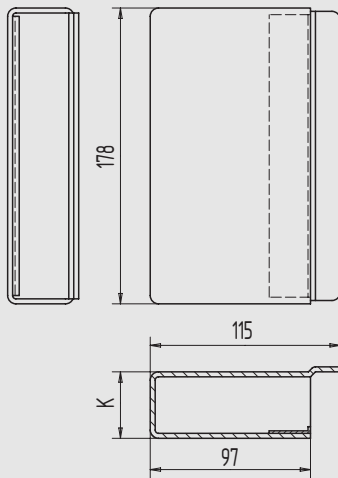

## Gittertorschloss

- Riegel mit Dreikant-Betätigung
- Falle mit Dreikant-Betätigung
- Dornmaß 65 mm (Betätigung Falle)
- Falle stumpf
- Riegel 2-tourig, Ausschluss 24 mm

Art.-Nr.	Dornmaß	Kasten
01.633.6500.010	65	St, gal verzinkt

## Gegenkasten

- rechts und links verwendbar

Art.-Nr.	Kastenstärke	Material/Oberfläche
01.634.3000.005	30	St, blank
01.634.3400.005	34	St, blank
01.634.4000.005	40	St, blank

## Schließblech

- zum Einmauern
- rechts und links verwendbar

Art.-Nr.	Kastenstärke	Material/Oberfläche
01.635.3000.010	30	St, gal verzinkt
01.635.3400.010	34	St, gal verzinkt
01.635.4000.010	40	St, gal verzinkt