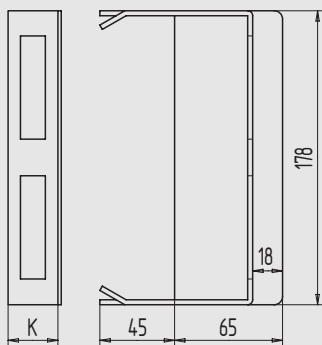

## Gittertorschloss

- Riegel mit Dreikant-Betätigung
- Falle mit Dreikant-Betätigung
- Dornmaß 65 mm (Betätigung Falle)
- Falle stumpf
- Riegel 2-tourig, Ausschluss 24 mm

Art.-Nr.	Dornmaß	Kasten
01.633.6500.010	65	St, gal verzinkt

## Gegenkasten

- rechts und links verwendbar

Art.-Nr.	Kastenstärke	Material/Oberfläche
01.634.3000.005	30	St, blank
01.634.3400.005	34	St, blank
01.634.4000.005	40	St, blank

## Schließblech

- zum Einmauern
- rechts und links verwendbar

Art.-Nr.	Kastenstärke	Material/Oberfläche
01.635.3000.010	30	St, gal verzinkt
01.635.3400.010	34	St, gal verzinkt
01.635.4000.010	40	St, gal verzinkt