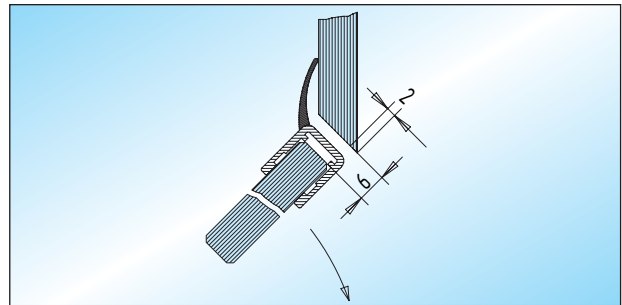

Duschtürdichtungen

■ geeignet für 8 mm Glas

OCEAN - Magnetdichtung 90°
KS-Magnetdichtung, 90° abgewinkelt, 2.000 mm lang, kürzbar

Glas
8 mm
27.500.0400.505

OCEAN - Lippendichtung
KS-Lippendichtung, 2.000 mm lang, kürzbar

Glas
8 mm
27.510.0400.505

OCEAN - Magnetdichtung 135°
KS-Magnetdichtung, 135° abgewinkelt, 2.000 mm lang, kürzbar

Glas
8 mm
27.502.0400.505

OCEAN - Eckdichtung
KS-Eckdichtung, 2.000 mm lang, kürzbar

Glas
8 mm
27.512.0400.505

OCEAN - Magnetdichtung / fluchtend
KS-Magnetdichtung, 180° fluchtend, 2.000 mm lang, kürzbar

Glas
8 mm
27.504.0400.505

OCEAN - Mitteldichtung
KS-Mitteldichtung, 2.000 mm lang, kürzbar

Glas
8 mm
27.514.0400.505