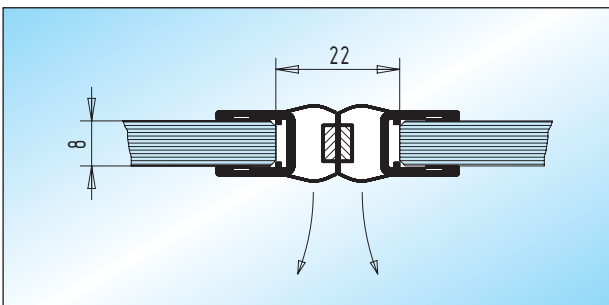

Duschtürdichtungen

■ geeignet für 8 mm Glas

OCEAN - Magnetdichtung 90°
KS-Magnetdichtung, 90° abgewinkelt, 2.000 mm lang, kürzbar

Glas
8 mm
27.500.0400.505

OCEAN - Lippendichtung
KS-Lippendichtung, 2.000 mm lang, kürzbar

Glas
8 mm
27.510.0400.505

OCEAN - Magnetdichtung 135°
KS-Magnetdichtung, 135° abgewinkelt, 2.000 mm lang, kürzbar

Glas
8 mm
27.502.0400.505

OCEAN - Eckdichtung
KS-Eckdichtung, 2.000 mm lang, kürzbar

Glas
8 mm
27.512.0400.505

OCEAN - Magnetdichtung / fluchtend
KS-Magnetdichtung, 180° fluchtend, 2.000 mm lang, kürzbar

Glas
8 mm
27.504.0400.505

OCEAN - Mitteldichtung
KS-Mitteldichtung, 2.000 mm lang, kürzbar

Glas
8 mm
27.514.0400.505