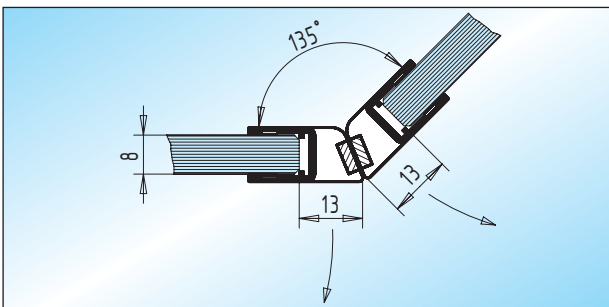

Duschtürdichtungen

■ geeignet für 8 mm Glas

OCEAN - Magnetdichtung 90°
KS-Magnetdichtung, 90° abgewinkelt, 2.000 mm lang, kürzbar

Glas
8 mm
27.500.0400.505

OCEAN - Lippendichtung
KS-Lippendichtung, 2.000 mm lang, kürzbar

Glas
8 mm
27.510.0400.505

OCEAN - Magnetdichtung 135°
KS-Magnetdichtung, 135° abgewinkelt, 2.000 mm lang, kürzbar

Glas
8 mm
27.502.0400.505

OCEAN - Eckdichtung
KS-Eckdichtung, 2.000 mm lang, kürzbar

Glas
8 mm
27.512.0400.505

OCEAN - Magnetdichtung / fluchtend
KS-Magnetdichtung, 180° fluchtend, 2.000 mm lang, kürzbar

Glas
8 mm
27.504.0400.505

OCEAN - Mitteldichtung
KS-Mitteldichtung, 2.000 mm lang, kürzbar

Glas
8 mm
27.514.0400.505