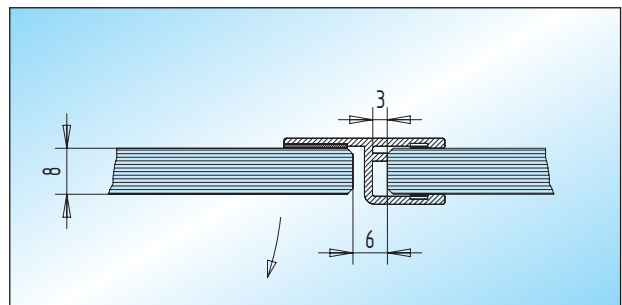

Duschtürdichtungen

■ geeignet für 8 mm Glas

OCEAN - Magnetdichtung 90°
KS-Magnetdichtung, 90° abgewinkelt, 2.000 mm lang, kürzbar

Glas
8 mm
27.500.0400.505

OCEAN - Lippendichtung
KS-Lippendichtung, 2.000 mm lang, kürzbar

Glas
8 mm
27.510.0400.505

OCEAN - Magnetdichtung 135°
KS-Magnetdichtung, 135° abgewinkelt, 2.000 mm lang, kürzbar

Glas
8 mm
27.502.0400.505

OCEAN - Eckdichtung
KS-Eckdichtung, 2.000 mm lang, kürzbar

Glas
8 mm
27.512.0400.505

OCEAN - Magnetdichtung / fluchtend
KS-Magnetdichtung, 180° fluchtend, 2.000 mm lang, kürzbar

Glas
8 mm
27.504.0400.505

OCEAN - Mitteldichtung
KS-Mitteldichtung, 2.000 mm lang, kürzbar

Glas
8 mm
27.514.0400.505