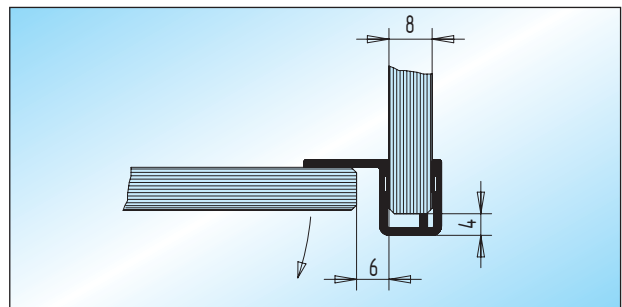

Duschtürdichtungen

■ geeignet für 8 mm Glas

OCEAN - Magnetdichtung 90°
KS-Magnetdichtung, 90° abgewinkelt, 2.000 mm lang, kürzbar

Glas
8 mm
27.500.0400.505

OCEAN - Lippendichtung
KS-Lippendichtung, 2.000 mm lang, kürzbar

Glas
8 mm
27.510.0400.505

OCEAN - Magnetdichtung 135°
KS-Magnetdichtung, 135° abgewinkelt, 2.000 mm lang, kürzbar

Glas
8 mm
27.502.0400.505

OCEAN - Eckdichtung
KS-Eckdichtung, 2.000 mm lang, kürzbar

Glas
8 mm
27.512.0400.505

OCEAN - Magnetdichtung / fluchtend
KS-Magnetdichtung, 180° fluchtend, 2.000 mm lang, kürzbar

Glas
8 mm
27.504.0400.505

OCEAN - Mitteldichtung
KS-Mitteldichtung, 2.000 mm lang, kürzbar

Glas
8 mm
27.514.0400.505