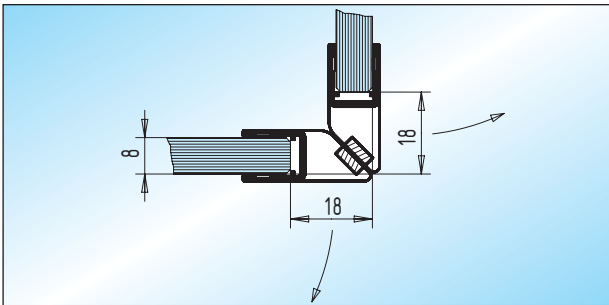

Duschtürdichtungen

■ geeignet für 8 mm Glas

OCEAN - Magnetdichtung 90°
KS-Magnetdichtung, 90° abgewinkelt, 2.000 mm lang, kürzbar

Glas
8 mm
27.500.0400.505

OCEAN - Lippendichtung
KS-Lippendichtung, 2.000 mm lang, kürzbar

Glas
8 mm
27.510.0400.505

OCEAN - Magnetdichtung 135°
KS-Magnetdichtung, 135° abgewinkelt, 2.000 mm lang, kürzbar

Glas
8 mm
27.502.0400.505

OCEAN - Eckdichtung
KS-Eckdichtung, 2.000 mm lang, kürzbar

Glas
8 mm
27.512.0400.505

OCEAN - Magnetdichtung / fluchtend
KS-Magnetdichtung, 180° fluchtend, 2.000 mm lang, kürzbar

Glas
8 mm
27.504.0400.505

OCEAN - Mitteldichtung
KS-Mitteldichtung, 2.000 mm lang, kürzbar

Glas
8 mm
27.514.0400.505