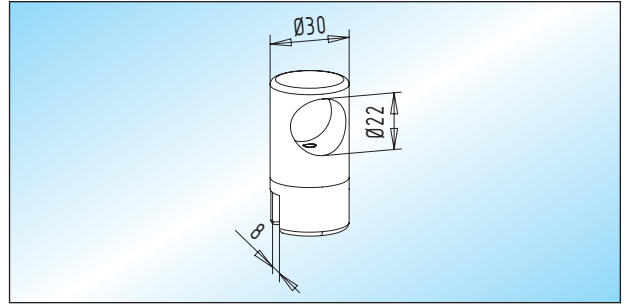

## Duschtür-Stabilisierungsstangen

- geeignet für 8 mm Glas

**OCEAN - Stabilisierungsstange**  
 Stabilisierungsstange, 1.200 mm lang, kürzbar

27.400.0000. \_\_\_\_

**OCEAN - Glashalter / drehbar**  
 Glashalter / drehbar mit einseitiger Öffnung für Stabilisierungsstange, zur Montage von Glas-Seitenteilen in allen Positionen

Glas

8 mm

27.404.0400. \_\_\_\_

**OCEAN - Glashalter / starr**  
 Glashalter / starr mit einseitiger Öffnung für Stabilisierungsstange, zur Montage von Glas-Seitenteilen

Glas

8 mm

27.402.0400. \_\_\_\_

**OCEAN - Wandhalter**  
 Wandhalter für Stabilisierungsstange