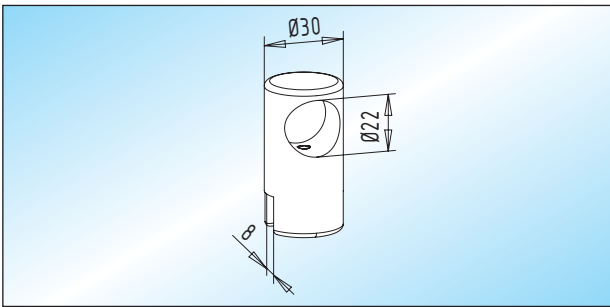

## Duschtür-Stabilisierungsstangen

- geeignet für 8 mm Glas

**OCEAN - Stabilisierungsstange**  
 Stabilisierungsstange, 1.200 mm lang, kürzbar

27.400.0000. \_\_\_\_

**OCEAN - Glashalter / drehbar**  
 Glashalter / drehbar mit einseitiger Öffnung für Stabilisierungsstange, zur Montage von Glas-Seitenteilen in allen Positionen

Glas

8 mm

27.404.0400. \_\_\_\_

**OCEAN - Glashalter / starr**  
 Glashalter / starr mit einseitiger Öffnung für Stabilisierungsstange, zur Montage von Glas-Seitenteilen

Glas

8 mm

27.402.0400. \_\_\_\_

**OCEAN - Wandhalter**  
 Wandhalter für Stabilisierungsstange