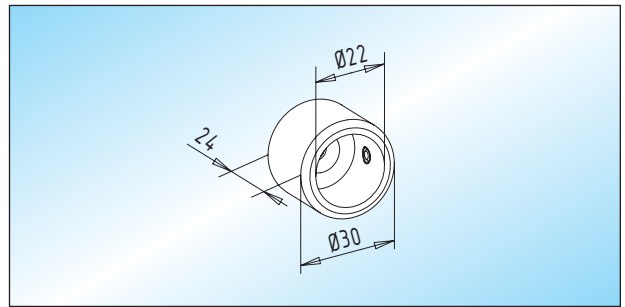

## Duschtür-Stabilisierungsstangen

- geeignet für 8 mm Glas

**OCEAN - Stabilisierungsstange**  
 Stabilisierungsstange, 1.200 mm lang, kürzbar

27.400.0000. \_\_\_\_

**OCEAN - Glashalter / drehbar**  
 Glashalter / drehbar mit einseitiger Öffnung für Stabilisierungsstange, zur Montage von Glas-Seitenteilen in allen Positionen

Glas

8 mm

27.404.0400. \_\_\_\_

**OCEAN - Glashalter / starr**  
 Glashalter / starr mit einseitiger Öffnung für Stabilisierungsstange, zur Montage von Glas-Seitenteilen

Glas

8 mm

27.402.0400. \_\_\_\_

**OCEAN - Wandhalter**  
 Wandhalter für Stabilisierungsstange