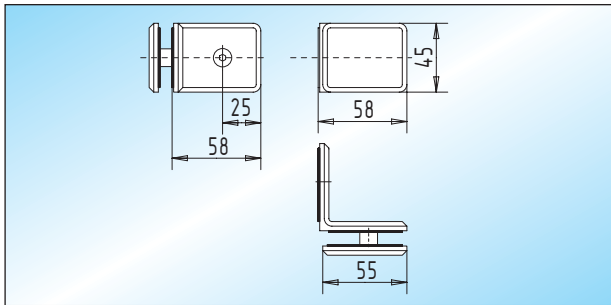

Verbinder und Duschtürknöpfe

■ geeignet für 8 - 10 mm Glas

OCEAN - Verbinder / Glas-Wand
Verbinder Glas-Wand

Glas
8 - 10 mm
27.200.0500.

OCEAN - Duschtürknopf
Duschtürknopf / 40 mm Ø, mit Griffmulde

Glas
8 - 10 mm
27.302.0500.

OCEAN - Eckverbinder / Glas-Glas
Eckverbinder Glas-Glas

Glas
8 - 10 mm
27.202.0500.

OCEAN - Duschtürknopf
Duschtürknopf aus Glas / klar, 40 mm Ø

Glas
8 - 10 mm
27.304.0500.805

OCEAN - Duschtürknopf
Duschtürknopf / 40 mm Ø

Glas
8 - 10 mm
27.300.0500.