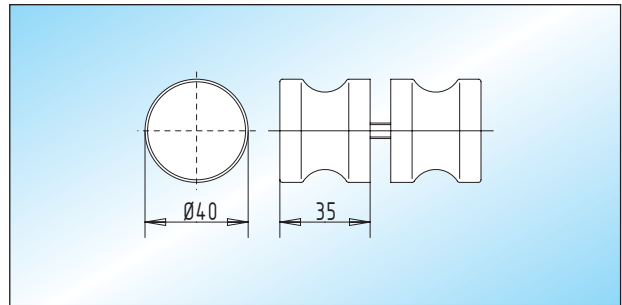

Verbinder und Duschtürknöpfe

■ geeignet für 8 - 10 mm Glas

OCEAN - Verbinder / Glas-Wand
Verbinder Glas-Wand

Glas
8 - 10 mm
27.200.0500.

OCEAN - Duschtürknopf
Duschtürknopf / 40 mm Ø, mit Griffmulde

Glas
8 - 10 mm
27.302.0500.

OCEAN - Eckverbinder / Glas-Glas
Eckverbinder Glas-Glas

Glas
8 - 10 mm
27.202.0500.

OCEAN - Duschtürknopf
Duschtürknopf aus Glas / klar, 40 mm Ø

Glas
8 - 10 mm
27.304.0500.805

OCEAN - Duschtürknopf
Duschtürknopf / 40 mm Ø

Glas
8 - 10 mm
27.300.0500.