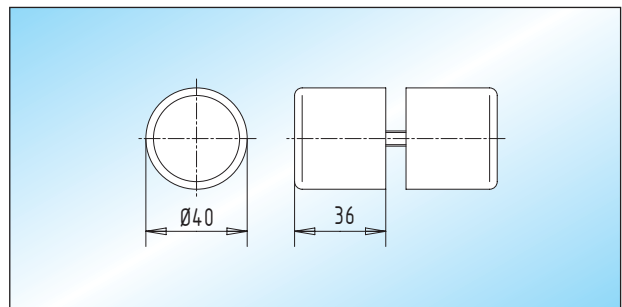

Verbinder und Duschtürknöpfe

■ geeignet für 8 - 10 mm Glas

OCEAN - Verbinder / Glas-Wand
Verbinder Glas-Wand

Glas
8 - 10 mm
27.200.0500.

OCEAN - Duschtürknopf
Duschtürknopf / 40 mm Ø, mit Griffmulde

Glas
8 - 10 mm
27.302.0500.

OCEAN - Eckverbinder / Glas-Glas
Eckverbinder Glas-Glas

Glas
8 - 10 mm
27.202.0500.

OCEAN - Duschtürknopf
Duschtürknopf aus Glas / klar, 40 mm Ø

Glas
8 - 10 mm
27.304.0500.805

OCEAN - Duschtürknopf
Duschtürknopf / 40 mm Ø