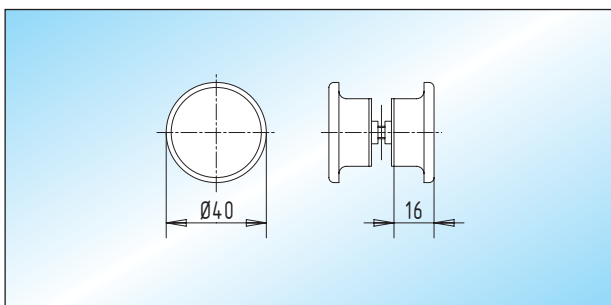

Verbinder und Duschtürknöpfe

■ geeignet für 8 - 10 mm Glas

OCEAN - Verbinder / Glas-Wand
Verbinder Glas-Wand

Glas
8 - 10 mm
27.200.0500.

OCEAN - Duschtürknopf
Duschtürknopf / 40 mm Ø, mit Griffmulde

Glas
8 - 10 mm
27.302.0500.

OCEAN - Eckverbinder / Glas-Glas
Eckverbinder Glas-Glas

Glas
8 - 10 mm
27.202.0500.

OCEAN - Duschtürknopf
Duschtürknopf aus Glas / klar, 40 mm Ø

Glas
8 - 10 mm
27.304.0500.805

OCEAN - Duschtürknopf
Duschtürknopf / 40 mm Ø

Glas
8 - 10 mm
27.300.0500.