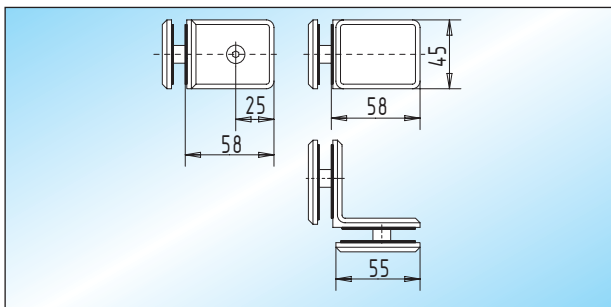

Verbinder und Duschtürknöpfe

■ geeignet für 8 - 10 mm Glas

OCEAN - Verbinder / Glas-Wand
Verbinder Glas-Wand

Glas
8 - 10 mm
27.200.0500.

OCEAN - Duschtürknopf
Duschtürknopf / 40 mm Ø, mit Griffmulde

Glas
8 - 10 mm
27.302.0500.

OCEAN - Eckverbinder / Glas-Glas
Eckverbinder Glas-Glas

Glas
8 - 10 mm
27.202.0500.

OCEAN - Duschtürknopf
Duschtürknopf aus Glas / klar, 40 mm Ø

Glas
8 - 10 mm
27.304.0500.805

OCEAN - Duschtürknopf
Duschtürknopf / 40 mm Ø

Glas
8 - 10 mm
27.300.0500.