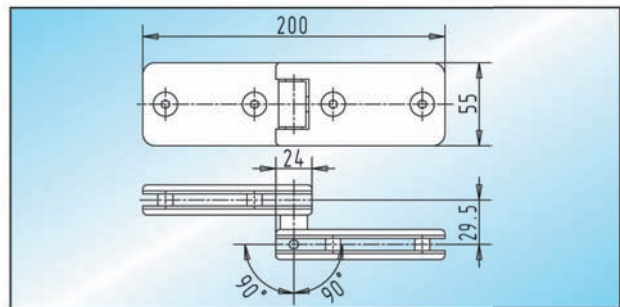

Duschtürbänder

■ geeignet für 8 - 10 mm Glas

OCEAN - Duschtürband / Glas-Wand

Duschtürband Glas-Wand mit **einseitiger Anschraubplatte** und 2 Befestigungspunkten, Öffnungswinkel beidseitig 90°

Glas	Standard
8 mm	27.100.0400. ____
10 mm	27.100.0900. ____

OCEAN - Duschtürband / Glas-Glas 135°

Duschtürband Glas-Glas 135° abgewinkelt, Öffnungswinkel einseitig 112°

Glas	Standard
8 mm	27.112.0400. ____
10 mm	27.112.0900. ____

OCEAN - Duschtürband / Glas-Wand

Duschtürband Glas-Wand mit **beidseitiger Anschraubplatte** und 3 Befestigungspunkten, Öffnungswinkel beidseitig 90°

Glas	Standard
8 mm	27.104.0400. ____
10 mm	27.104.0900. ____

OCEAN - Duschtürband / Glas-Glas überlappend

Glastürband Glas-Glas überlappend (Faltband), Öffnungswinkel einseitig 90°

Glas	Standard
8 mm	27.116.0400. ____
10 mm	27.116.0900. ____

OCEAN - Duschtürband / Glas-Glas fluchtend

Duschtürband Glas-Glas fluchtend, Öffnungswinkel beidseitig 90°

Glas	Standard
8 mm	27.108.0400. ____
10 mm	27.108.0900. ____