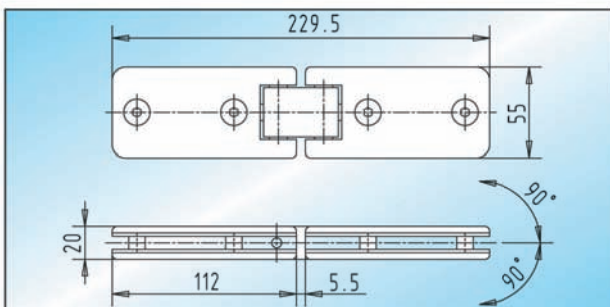

Duschtürbänder

■ geeignet für 8 - 10 mm Glas

OCEAN - Duschtürband / Glas-Wand

Duschtürband Glas-Wand mit **einseitiger Anschraubplatte** und 2 Befestigungspunkten, Öffnungswinkel beidseitig 90°

Glas	Standard
8 mm	27.100.0400. ____
10 mm	27.100.0900. ____

OCEAN - Duschtürband / Glas-Glas 135°

Duschtürband Glas-Glas 135° abgewinkelt, Öffnungswinkel einseitig 112°

Glas	Standard
8 mm	27.112.0400. ____
10 mm	27.112.0900. ____

OCEAN - Duschtürband / Glas-Wand

Duschtürband Glas-Wand mit **beidseitiger Anschraubplatte** und 3 Befestigungspunkten, Öffnungswinkel beidseitig 90°

Glas	Standard
8 mm	27.104.0400. ____
10 mm	27.104.0900. ____

OCEAN - Duschtürband / Glas-Glas überlappend

Glastürband Glas-Glas überlappend (Faltband), Öffnungswinkel einseitig 90°

Glas	Standard
8 mm	27.116.0400. ____
10 mm	27.116.0900. ____

OCEAN - Duschtürband / Glas-Glas fluchtend

Duschtürband Glas-Glas fluchtend, Öffnungswinkel beidseitig 90°

Glas	Standard
8 mm	27.108.0400. ____
10 mm	27.108.0900. ____