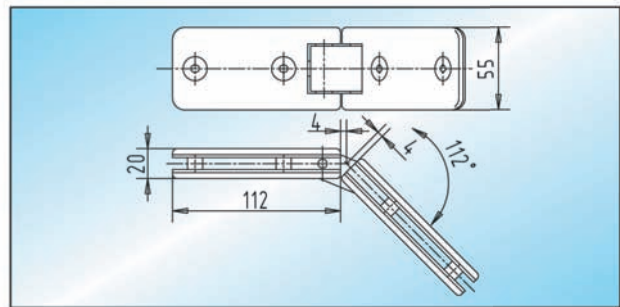

Duschtürbänder

■ geeignet für 8 - 10 mm Glas

OCEAN - Duschtürband / Glas-Wand

Duschtürband Glas-Wand mit **einseitiger Anschraubplatte** und 2 Befestigungspunkten, Öffnungswinkel beidseitig 90°

Glas	Standard
8 mm	27.100.0400. ____
10 mm	27.100.0900. ____

OCEAN - Duschtürband / Glas-Glas 135°

Duschtürband Glas-Glas 135° abgewinkelt, Öffnungswinkel einseitig 112°

Glas	Standard
8 mm	27.112.0400. ____
10 mm	27.112.0900. ____

OCEAN - Duschtürband / Glas-Wand

Duschtürband Glas-Wand mit **beidseitiger Anschraubplatte** und 3 Befestigungspunkten, Öffnungswinkel beidseitig 90°

Glas	Standard
8 mm	27.104.0400. ____
10 mm	27.104.0900. ____

OCEAN - Duschtürband / Glas-Glas überlappend

Glastürband Glas-Glas überlappend (Faltband), Öffnungswinkel einseitig 90°

Glas	Standard
8 mm	27.116.0400. ____
10 mm	27.116.0900. ____

OCEAN - Duschtürband / Glas-Glas fluchtend

Duschtürband Glas-Glas fluchtend, Öffnungswinkel beidseitig 90°

Glas	Standard
8 mm	27.108.0400. ____
10 mm	27.108.0900. ____