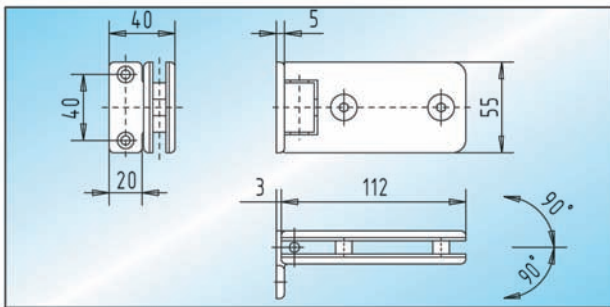

Duschtürbänder

■ geeignet für 8 - 10 mm Glas

OCEAN - Duschtürband / Glas-Wand

Duschtürband Glas-Wand mit **einseitiger Anschraubplatte** und 2 Befestigungspunkten, Öffnungswinkel beidseitig 90°

Glas	Standard
8 mm	27.100.0400. ____
10 mm	27.100.0900. ____

OCEAN - Duschtürband / Glas-Glas 135°

Duschtürband Glas-Glas 135° abgewinkelt, Öffnungswinkel einseitig 112°

Glas	Standard
8 mm	27.112.0400. ____
10 mm	27.112.0900. ____

OCEAN - Duschtürband / Glas-Wand

Duschtürband Glas-Wand mit **beidseitiger Anschraubplatte** und 3 Befestigungspunkten, Öffnungswinkel beidseitig 90°

Glas	Standard
8 mm	27.104.0400. ____
10 mm	27.104.0900. ____

OCEAN - Duschtürband / Glas-Glas überlappend

Glastürband Glas-Glas überlappend (Faltband), Öffnungswinkel einseitig 90°

Glas	Standard
8 mm	27.116.0400. ____
10 mm	27.116.0900. ____

OCEAN - Duschtürband / Glas-Glas fluchtend

Duschtürband Glas-Glas fluchtend, Öffnungswinkel beidseitig 90°

Glas	Standard
8 mm	27.108.0400. ____
10 mm	27.108.0900. ____