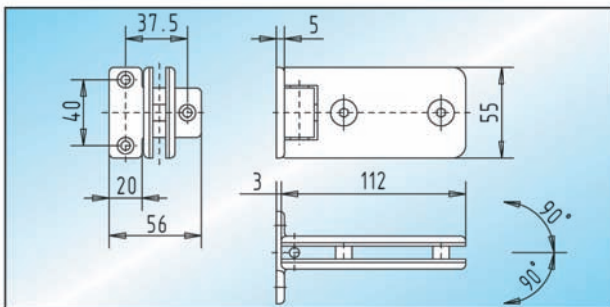

Duschtürbänder

■ geeignet für 8 - 10 mm Glas

OCEAN - Duschtürband / Glas-Wand

Duschtürband Glas-Wand mit **einseitiger Anschraubplatte** und 2 Befestigungspunkten, Öffnungswinkel beidseitig 90°

Glas	Standard
8 mm	27.100.0400. ____
10 mm	27.100.0900. ____

OCEAN - Duschtürband / Glas-Glas 135°

Duschtürband Glas-Glas 135° abgewinkelt, Öffnungswinkel einseitig 112°

Glas	Standard
8 mm	27.112.0400. ____
10 mm	27.112.0900. ____

OCEAN - Duschtürband / Glas-Wand

Duschtürband Glas-Wand mit **beidseitiger Anschraubplatte** und 3 Befestigungspunkten, Öffnungswinkel beidseitig 90°

Glas	Standard
8 mm	27.104.0400. ____
10 mm	27.104.0900. ____

OCEAN - Duschtürband / Glas-Glas überlappend

Glastürband Glas-Glas überlappend (Faltband), Öffnungswinkel einseitig 90°

Glas	Standard
8 mm	27.116.0400. ____
10 mm	27.116.0900. ____

OCEAN - Duschtürband / Glas-Glas fluchtend

Duschtürband Glas-Glas fluchtend, Öffnungswinkel beidseitig 90°

Glas	Standard
8 mm	27.108.0400. ____
10 mm	27.108.0900. ____